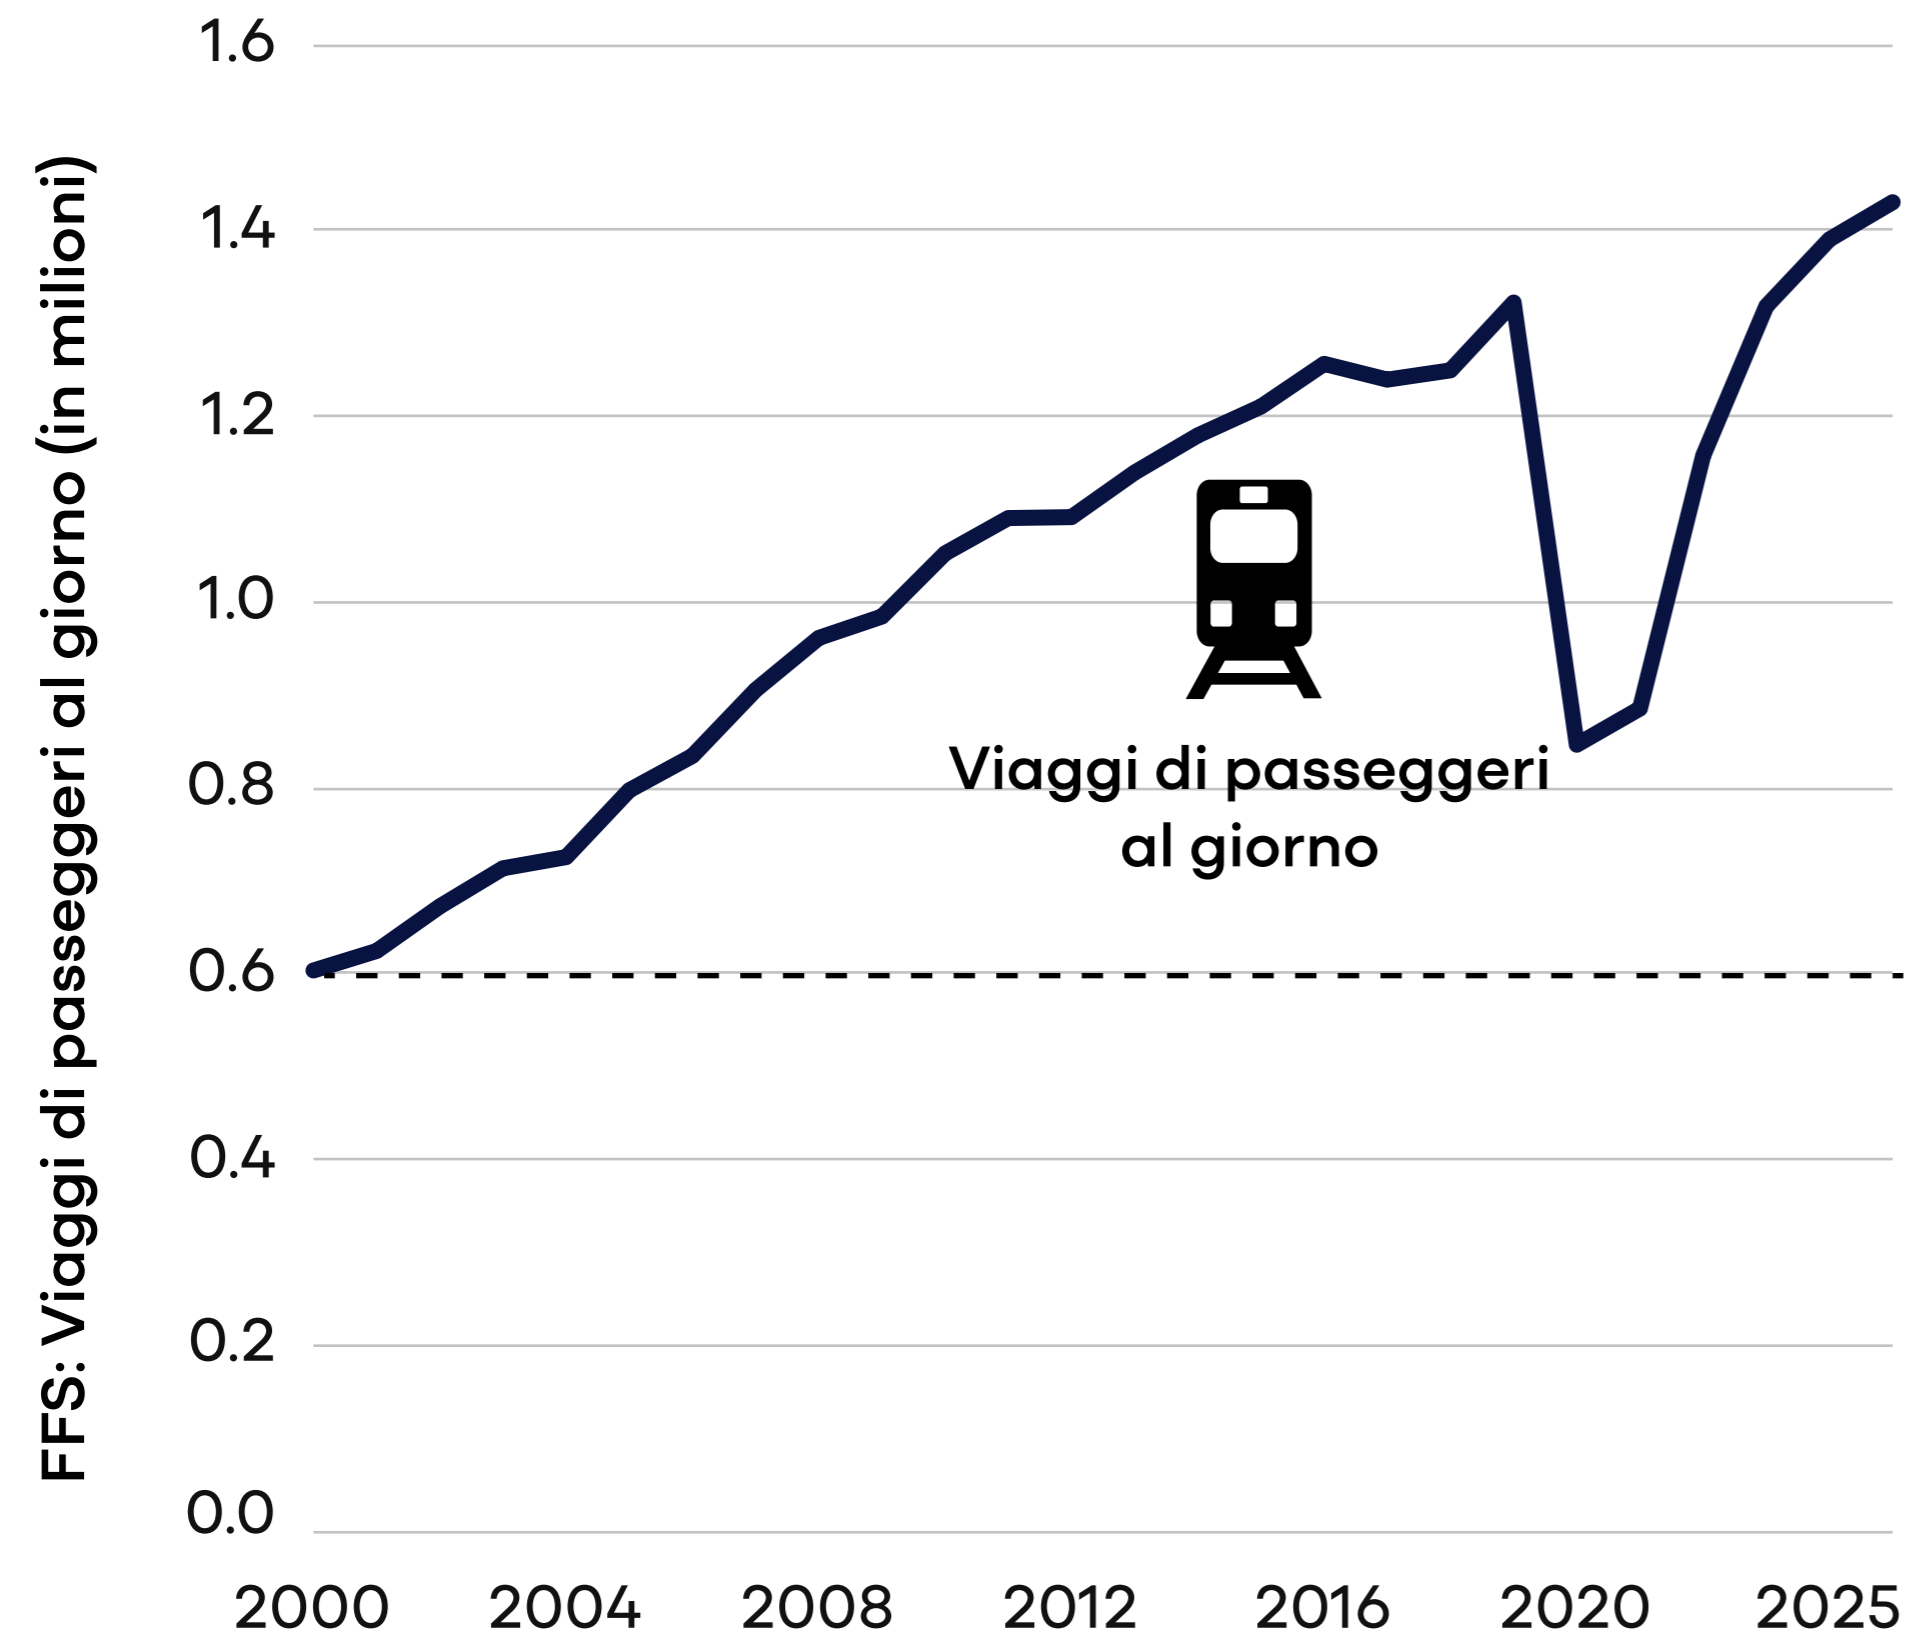

# FFS: Viaggi di passeggeri al giorno

**Dal 2000 al 2025:**

**2000:  
0.60 Mio**

**2025:  
1.43 Mio**

significa

**2.4 x più viaggi di passeggeri al  
giorno rispetto al 2000**

**Plus de deux fois plus de trajets de  
voyageurs par jour qu'en 2000**