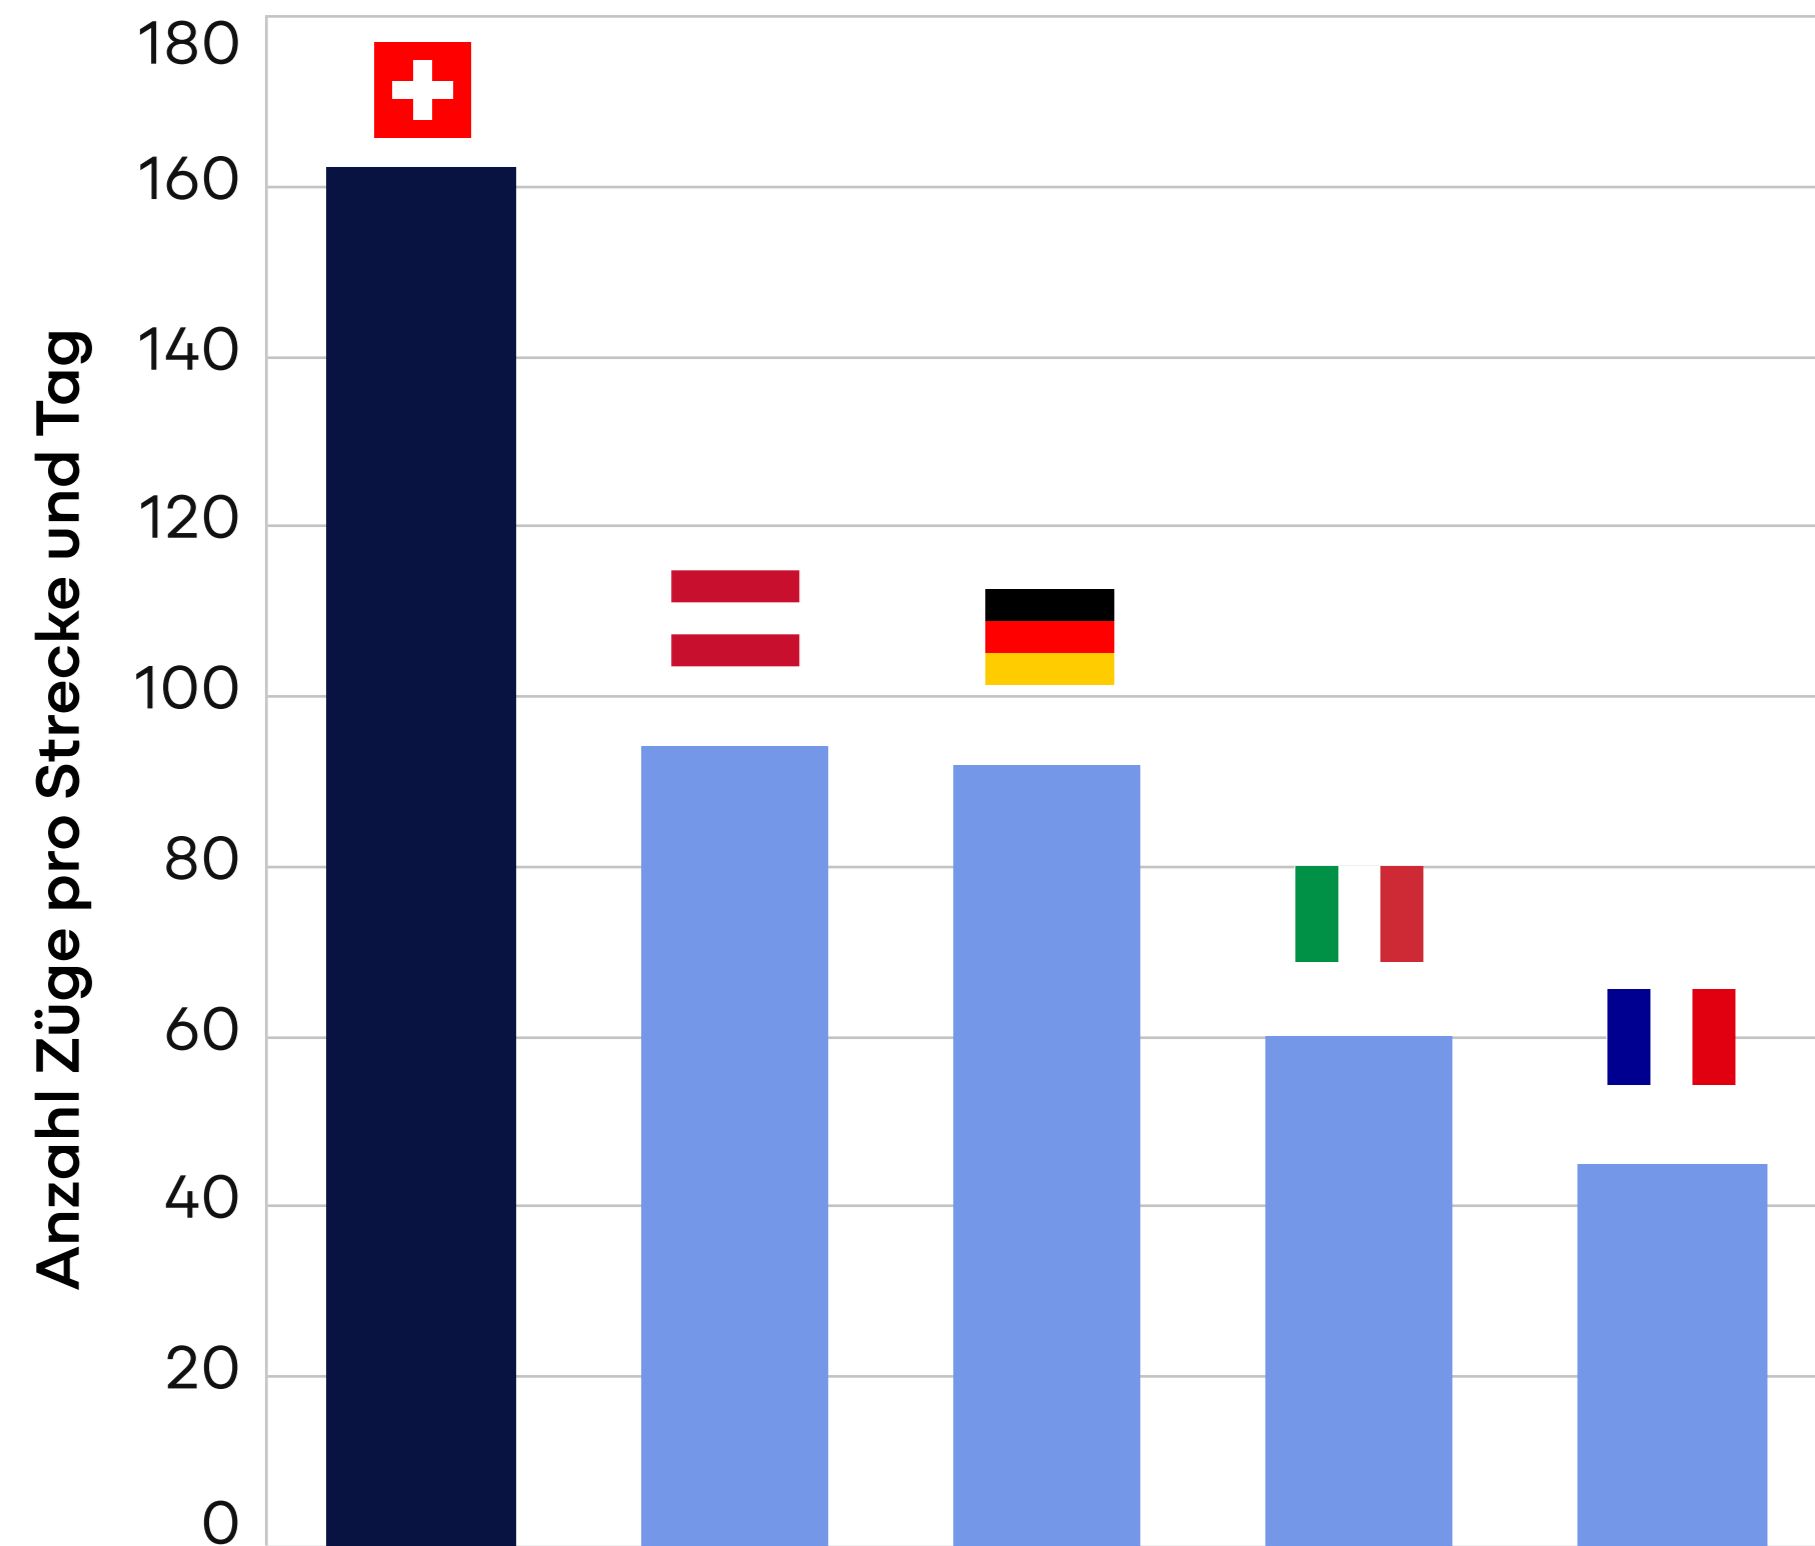

Zugverkehr: Netzbelastung in Nachbarstaaten

Streckennetzbelastung 2023

Durchschnittliche Anzahl Züge pro Strecke und Tag

 CH	162
 AT	94
 DE	92
 IT	60
 FR	45

Deutlich mehr Züge pro Strecke und Tag (> 160) als im Umland