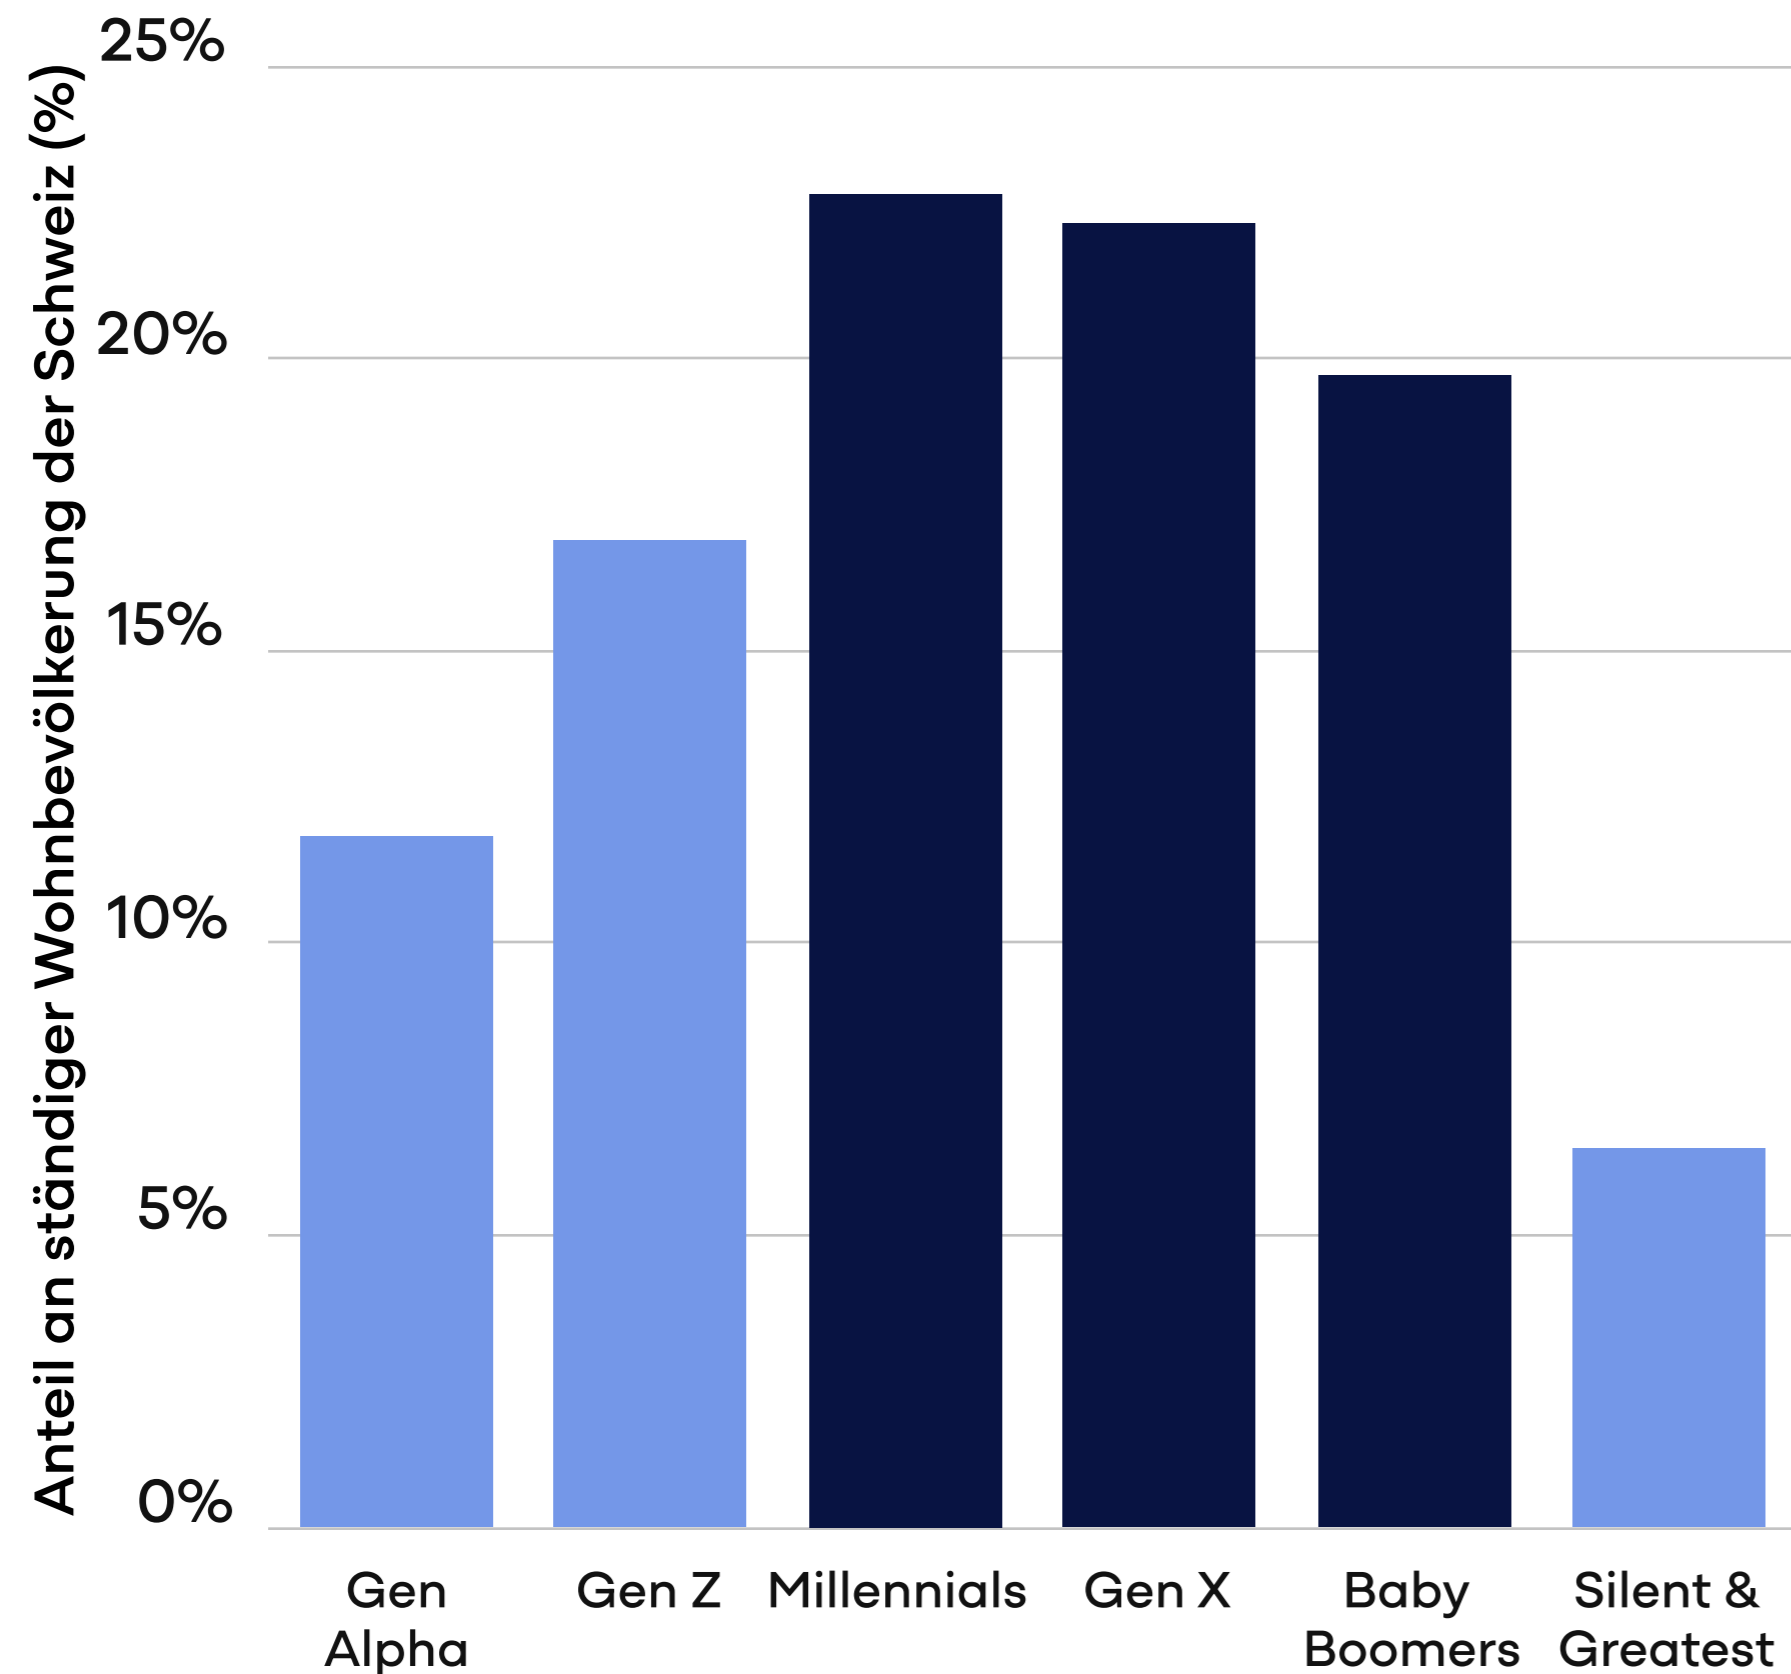

Generations: Anteil an Bevölkerung

Generations: Anteil an Bevölkerung

2024, in % der ständigen Wohnbevölkerung Schweiz

Generation		Anteil
Gen Alpha (ab 2013)	_____	11.8 %
Gen Z (1997-2012)	_____	16.9 %
Millennials (1981-96)	_____	22.8 %
Gen X (1965-80)	_____	22.3 %
Babyboomers (1946-64)	_____	19.7 %
Silent & Greatest (1901-45)	_____	6.5 %

Millennials sind grösste Generation der Schweiz im Jahr 2024