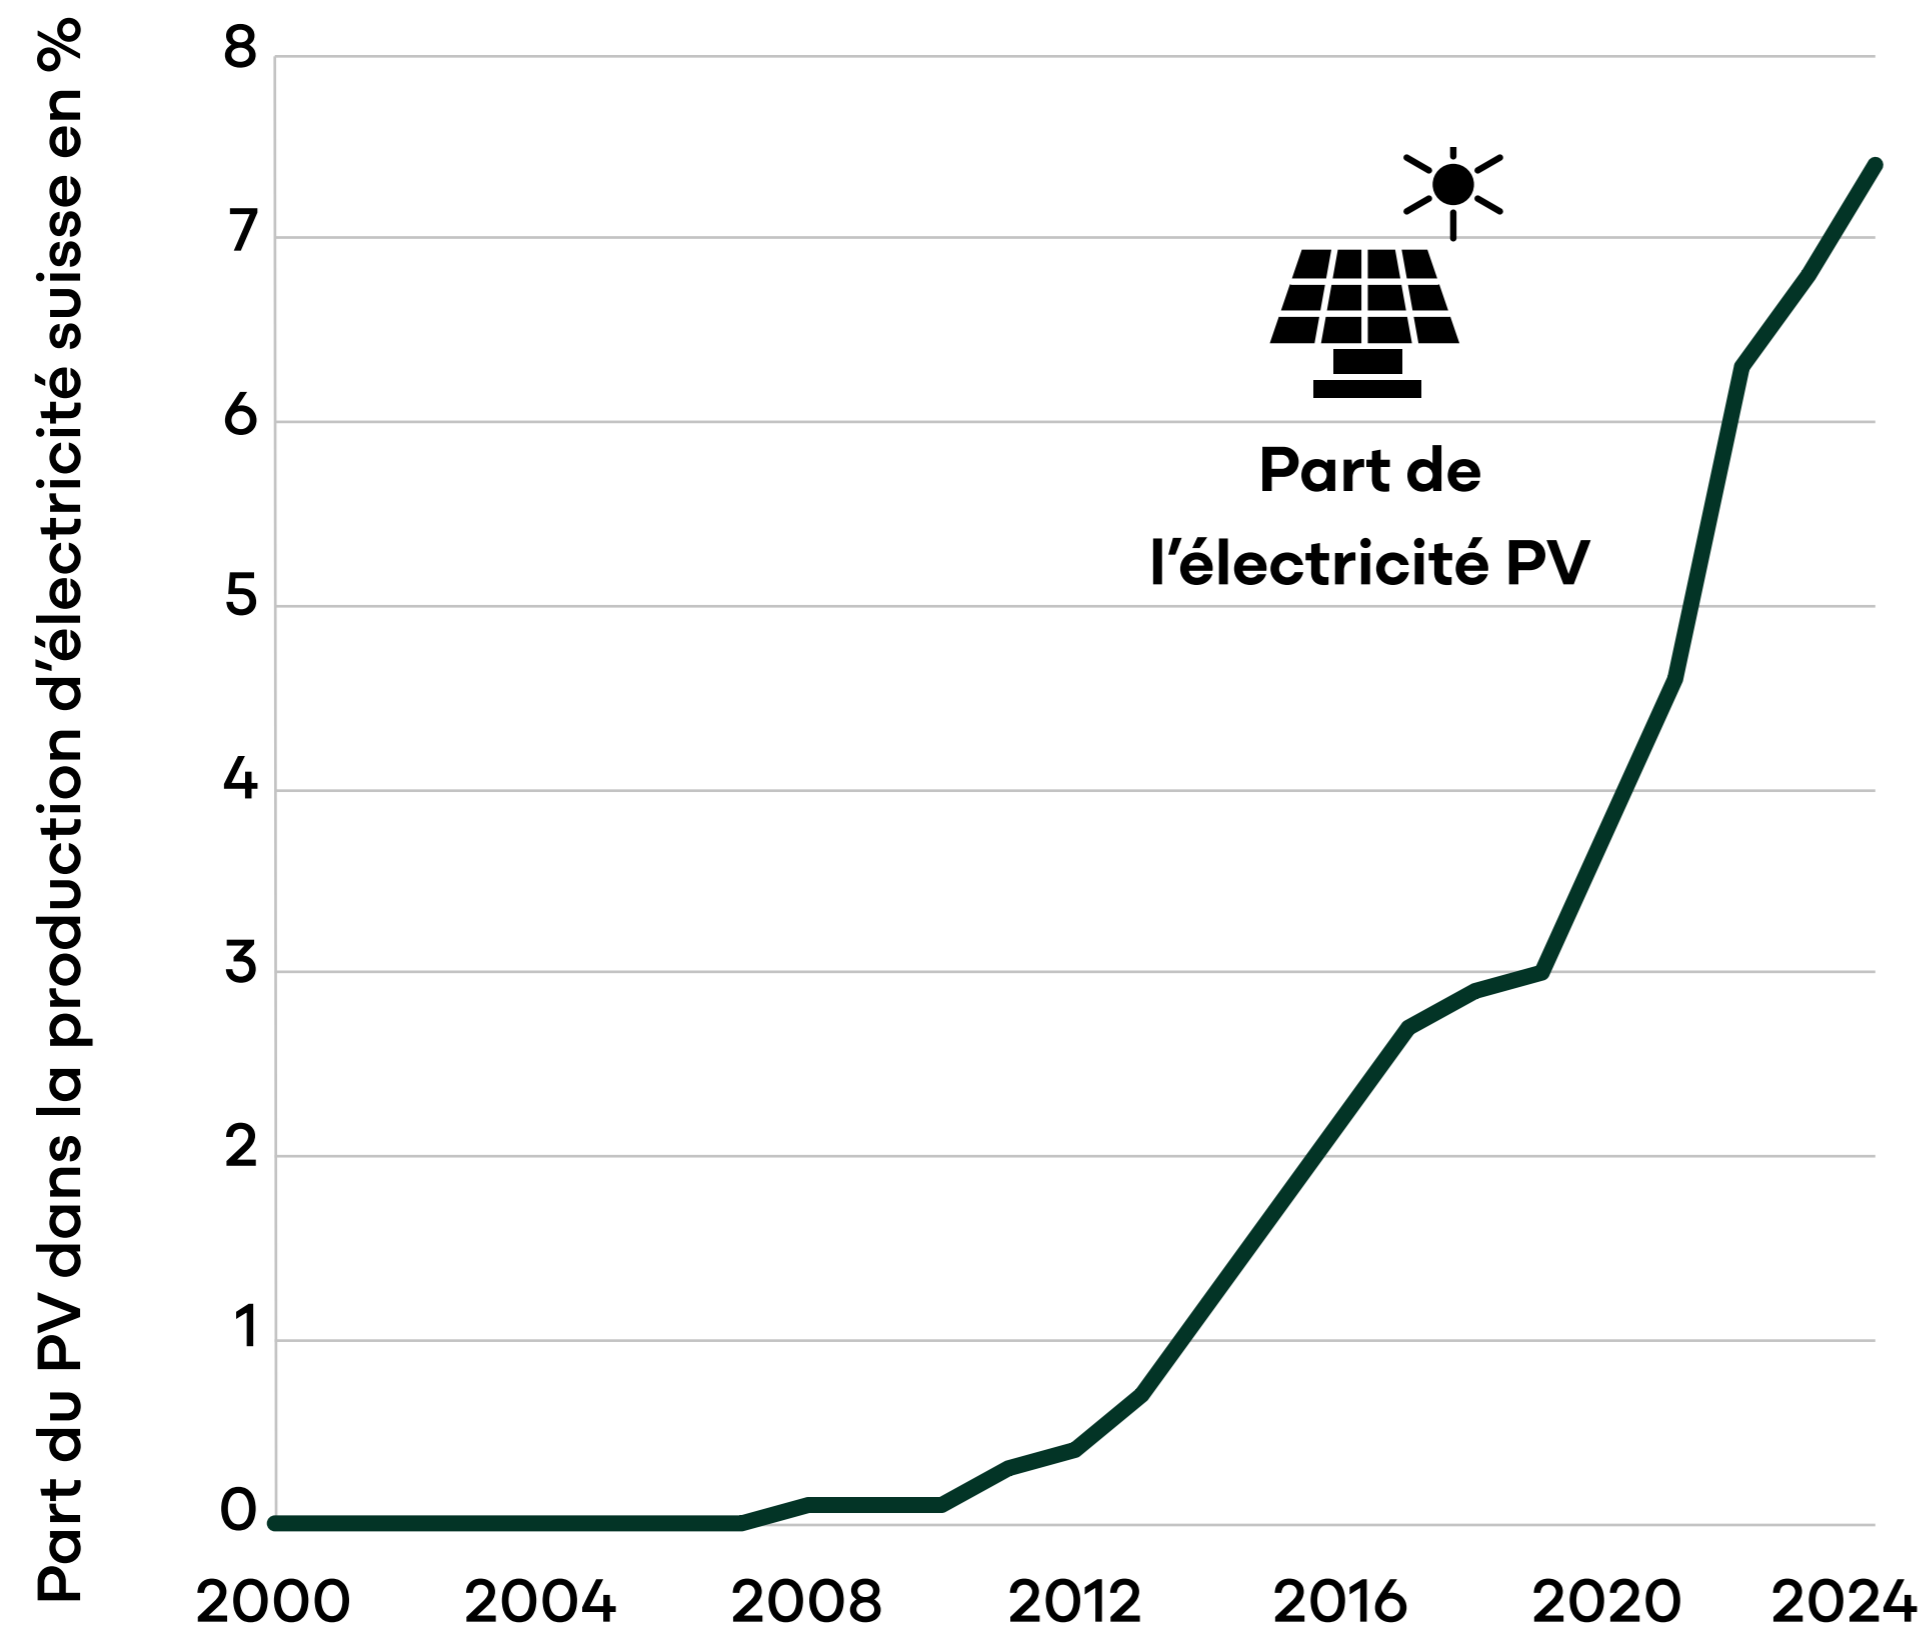

Photovoltaïque: Part de la production électrique

facts⁴
FUTURE

Électricité photovoltaïque

2000-2024, part de la production d'électricité

2000:

0.02 %
11 GWh*

2024:

7.4 %
5'961 GWh

signifie

5'950 GWh d'électricité PV en plus
en Suisse depuis 2000

* gigawattheures

7.4% de la production d'électricité suisse en 2024 par le photovoltaïque