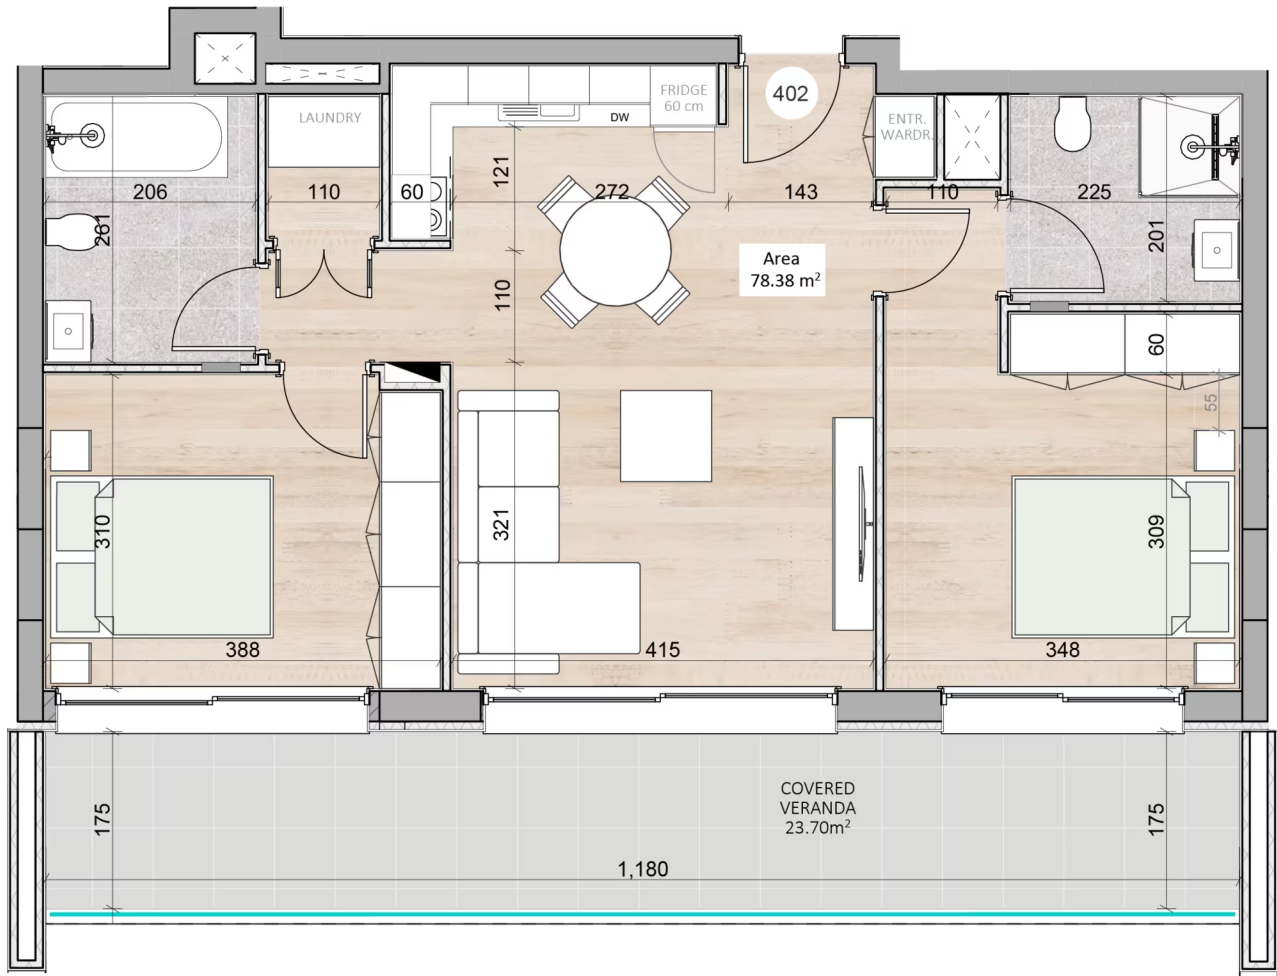

Планировка апартаментов