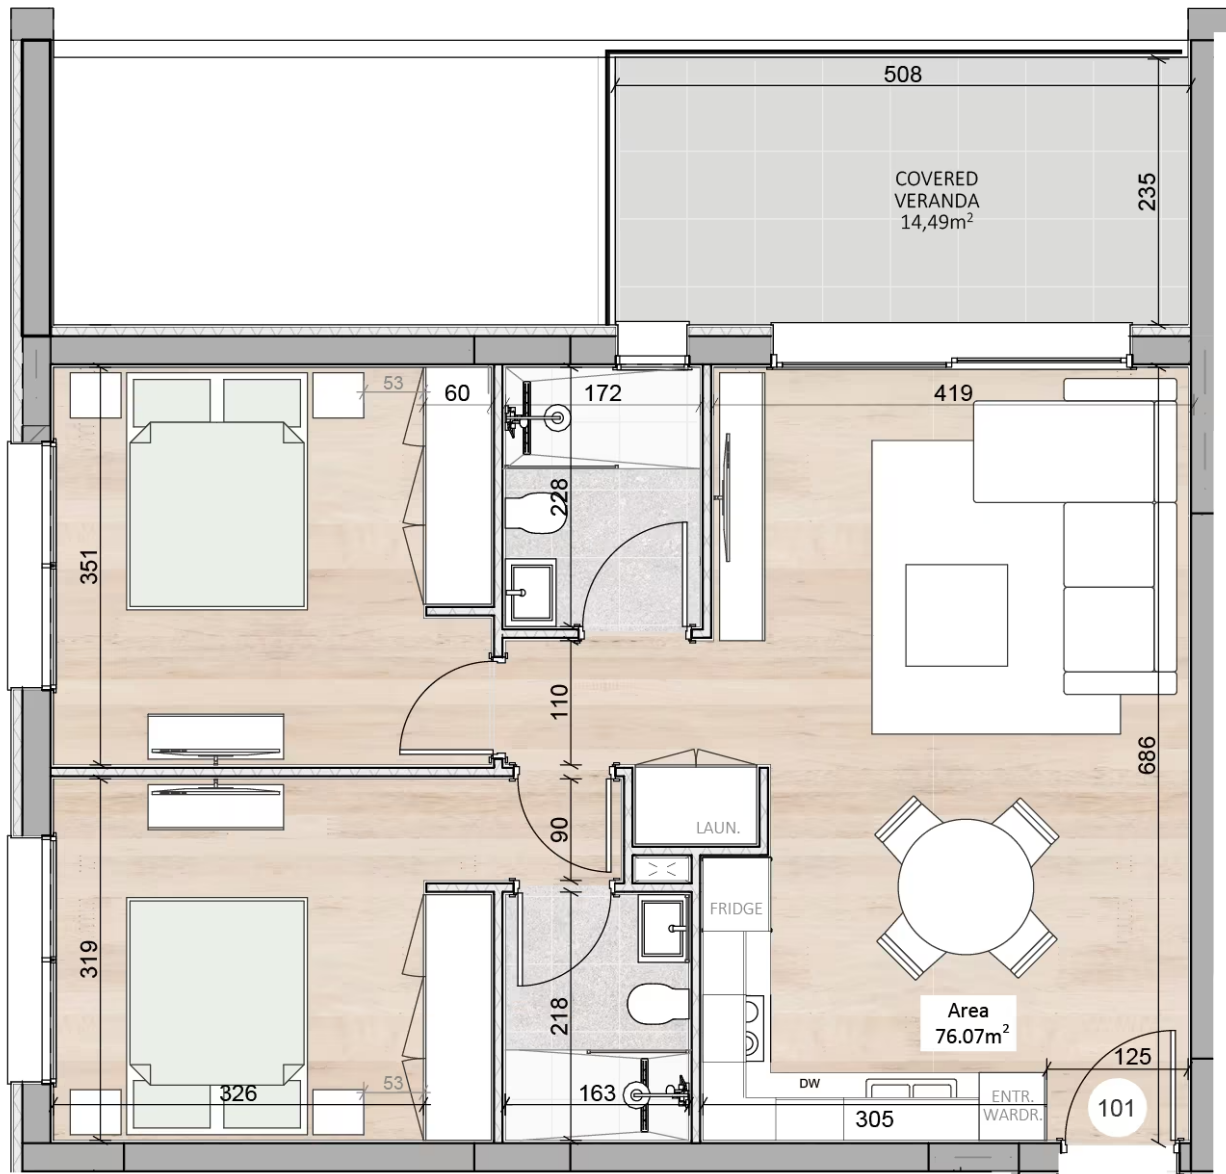

Планировка апартаментов