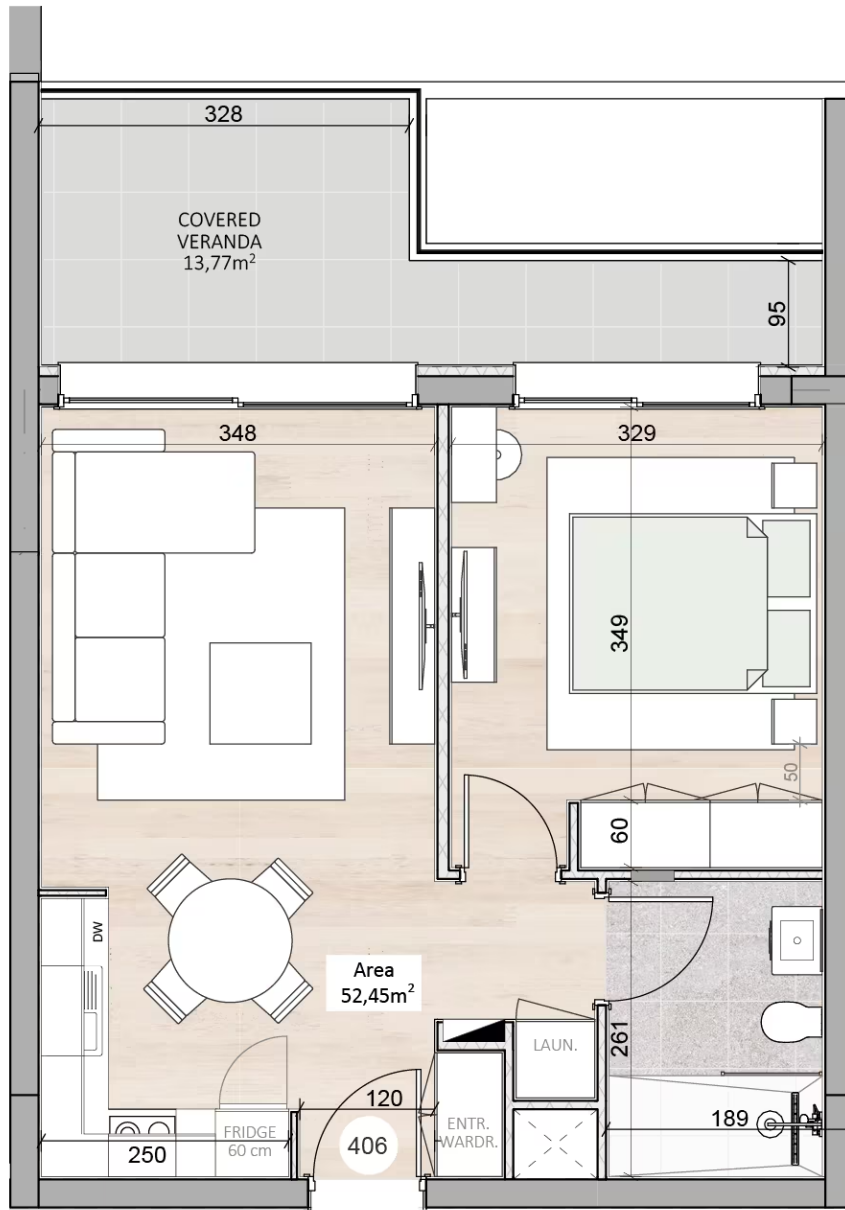

ПРОЕКТ  
VERNO

СПАЛЬНИ  
1

ПЛОЩАДЬ  
66.22

ЭТАЖ  
4

ID  
VERNO B406

ПРОЕКТ: VERNO

ID: VERNO B406

РАСПОЛОЖЕНИЕ: Капсалос, Лимассол

ТИП: Апартаменты

ЗАВЕРШЕНИЕ СТРОИТЕЛЬСТВА: Октябрь 2027

**СТОИМОСТЬ: €302 460+НДС**

СПАЛЬНИ: 1

ЭТАЖ: 4

ОБЩАЯ КРЫТАЯ ПЛОЩАДЬ: 66.22

ВНУТРЕННЯЯ КРЫТАЯ ПЛОЩАДЬ: 52.45

ПЛОЩАДЬ КРЫТОЙ ВЕРАНДЫ: 13.77

# Планировка апартаментов

# 4-й этаж