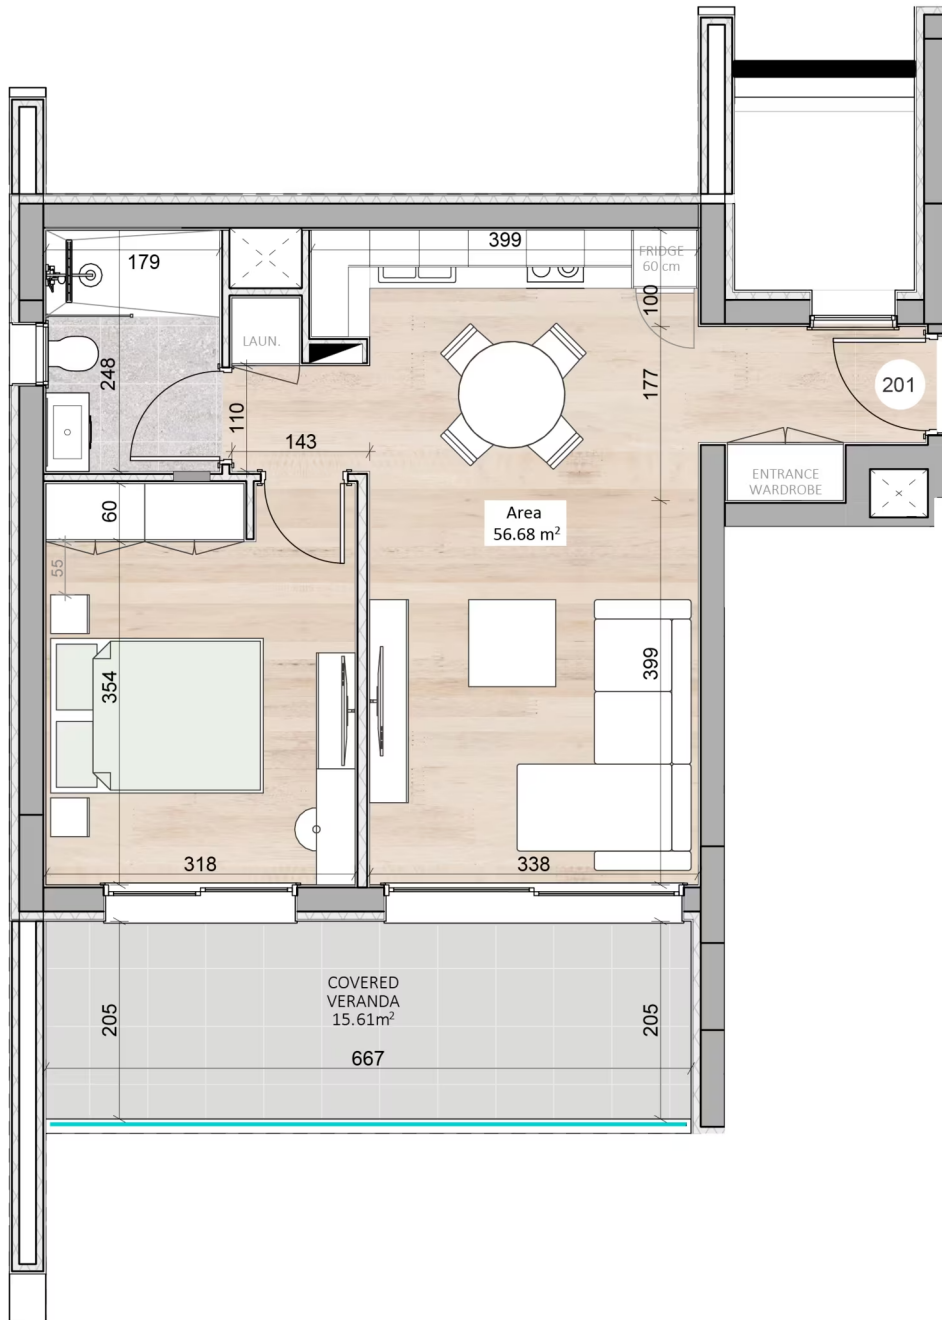

Планировка апартаментов