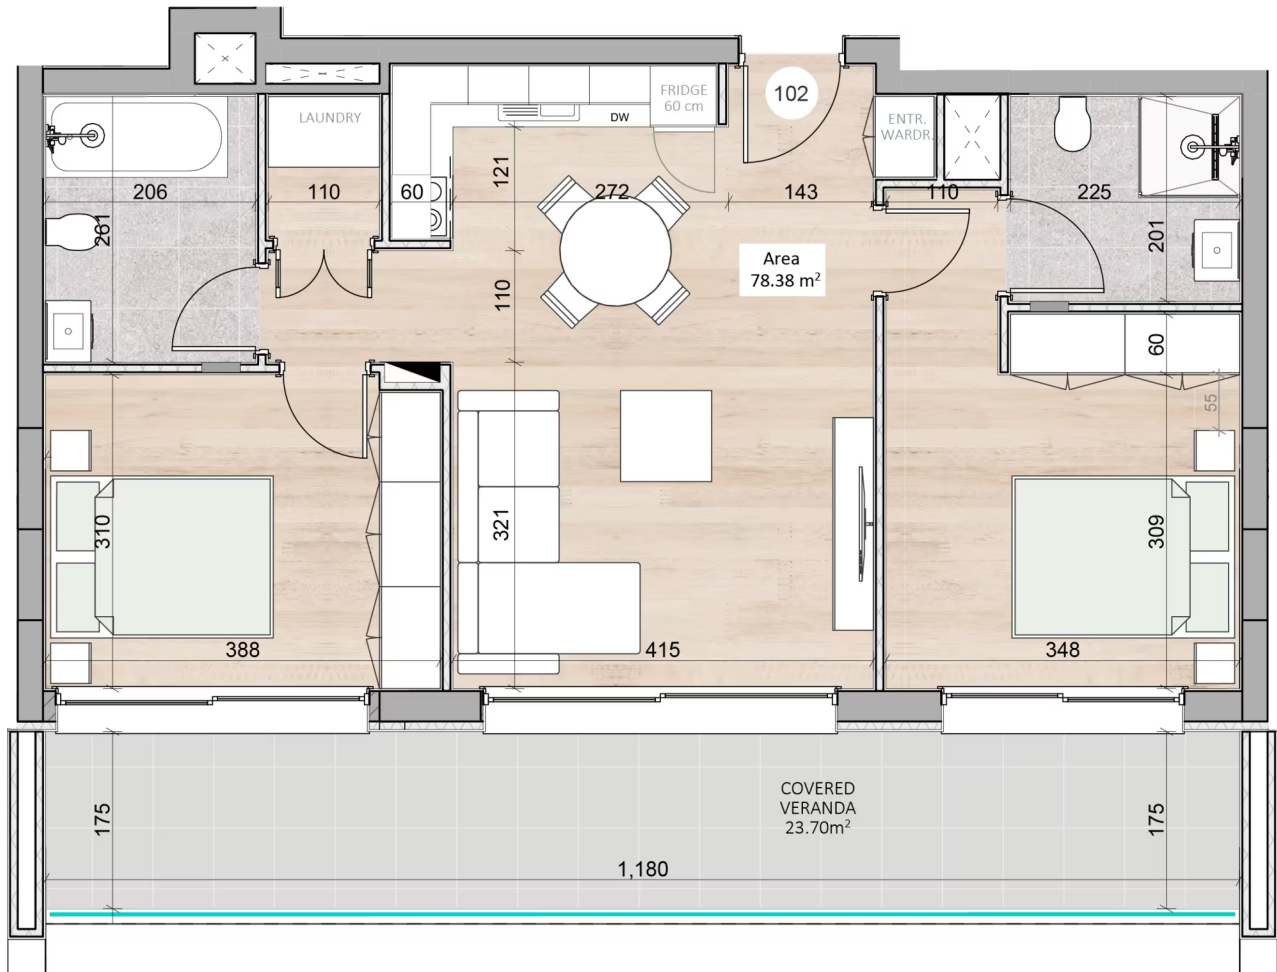

Планировка апартаментов