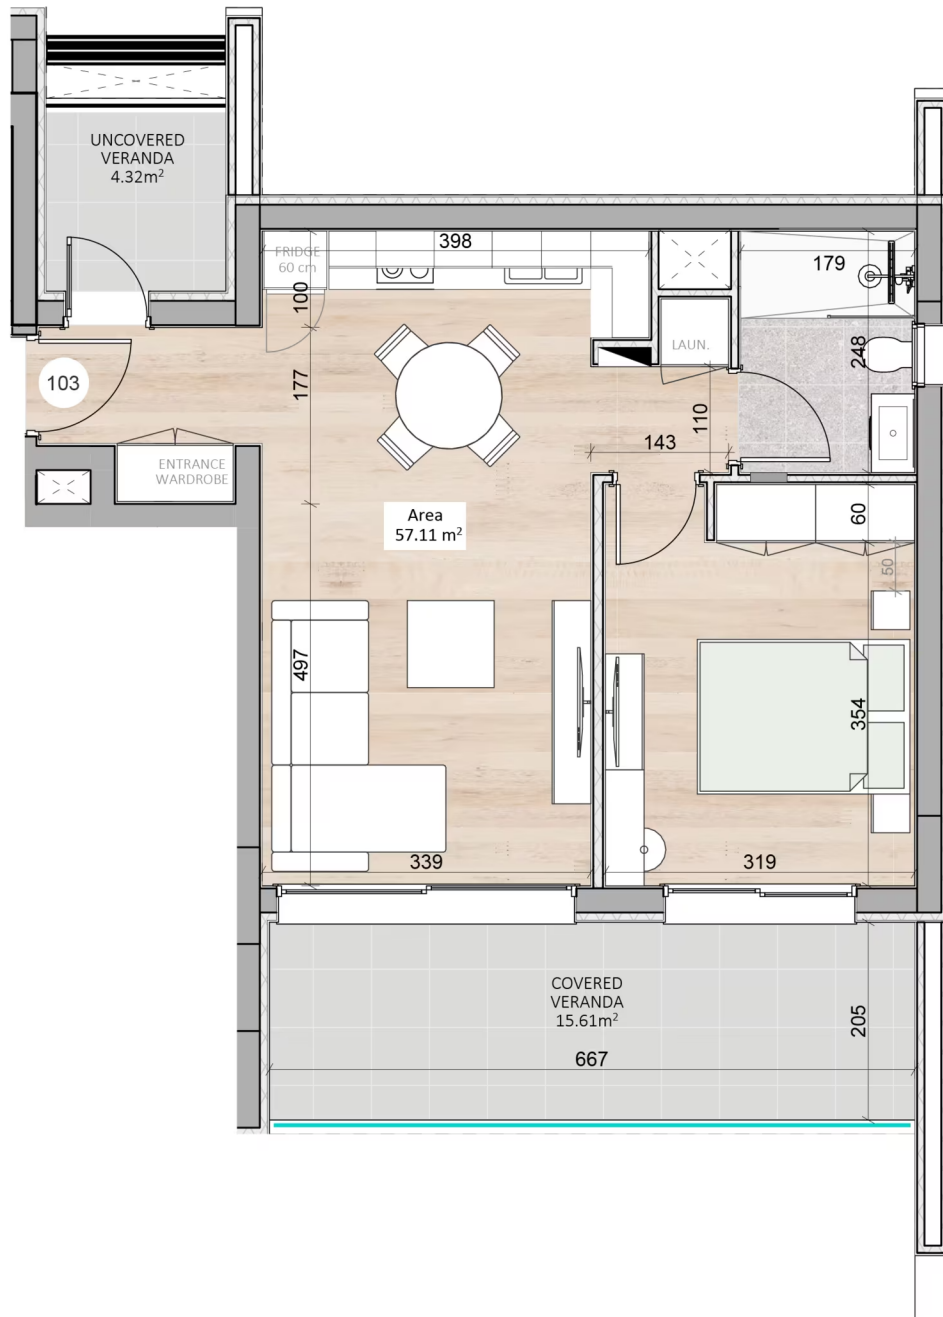

ПРОЕКТ: VERNO

ID: VERNO A103

РАСПОЛОЖЕНИЕ: Капсалос, Лимассол

ТИП: Апартаменты

ЗАВЕРШЕНИЕ СТРОИТЕЛЬСТВА: Октябрь 2027

СПАЛЬНИ: 1

СТОИМОСТЬ: €309 242+НДС

ЭТАЖ: 1

ОБЩАЯ КРЫТАЯ ПЛОЩАДЬ: 72.72

ВНУТРЕННЯЯ КРЫТАЯ ПЛОЩАДЬ: 57.11

ПЛОЩАДЬ КРЫТОЙ ВЕРАНДЫ: 15.61

ПЛОЩАДЬ ОТКРЫТОЙ ВЕРАНДЫ: 4.32

Планировка апартаментов

1-й этаж