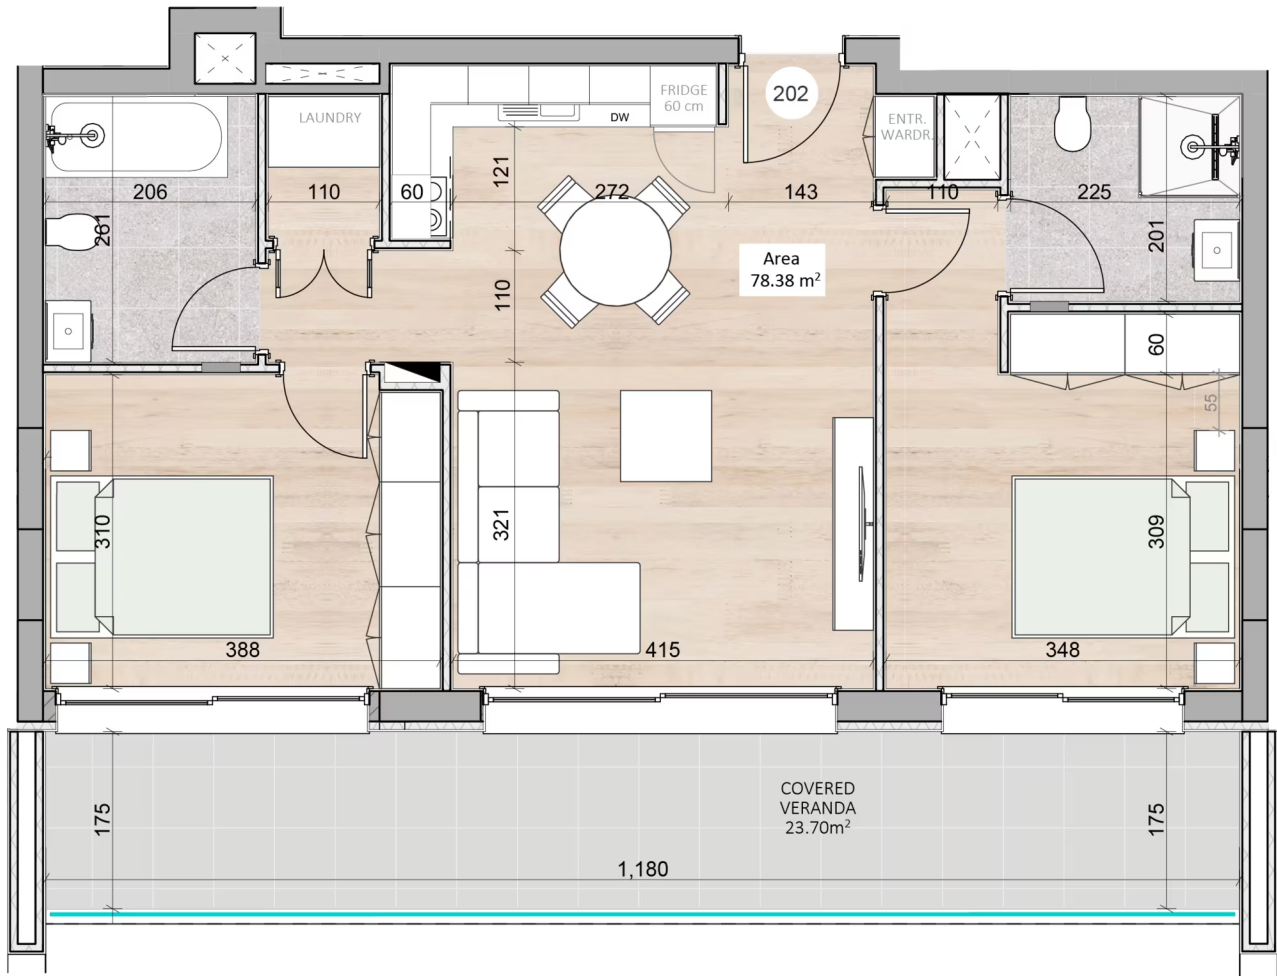

Планировка апартаментов