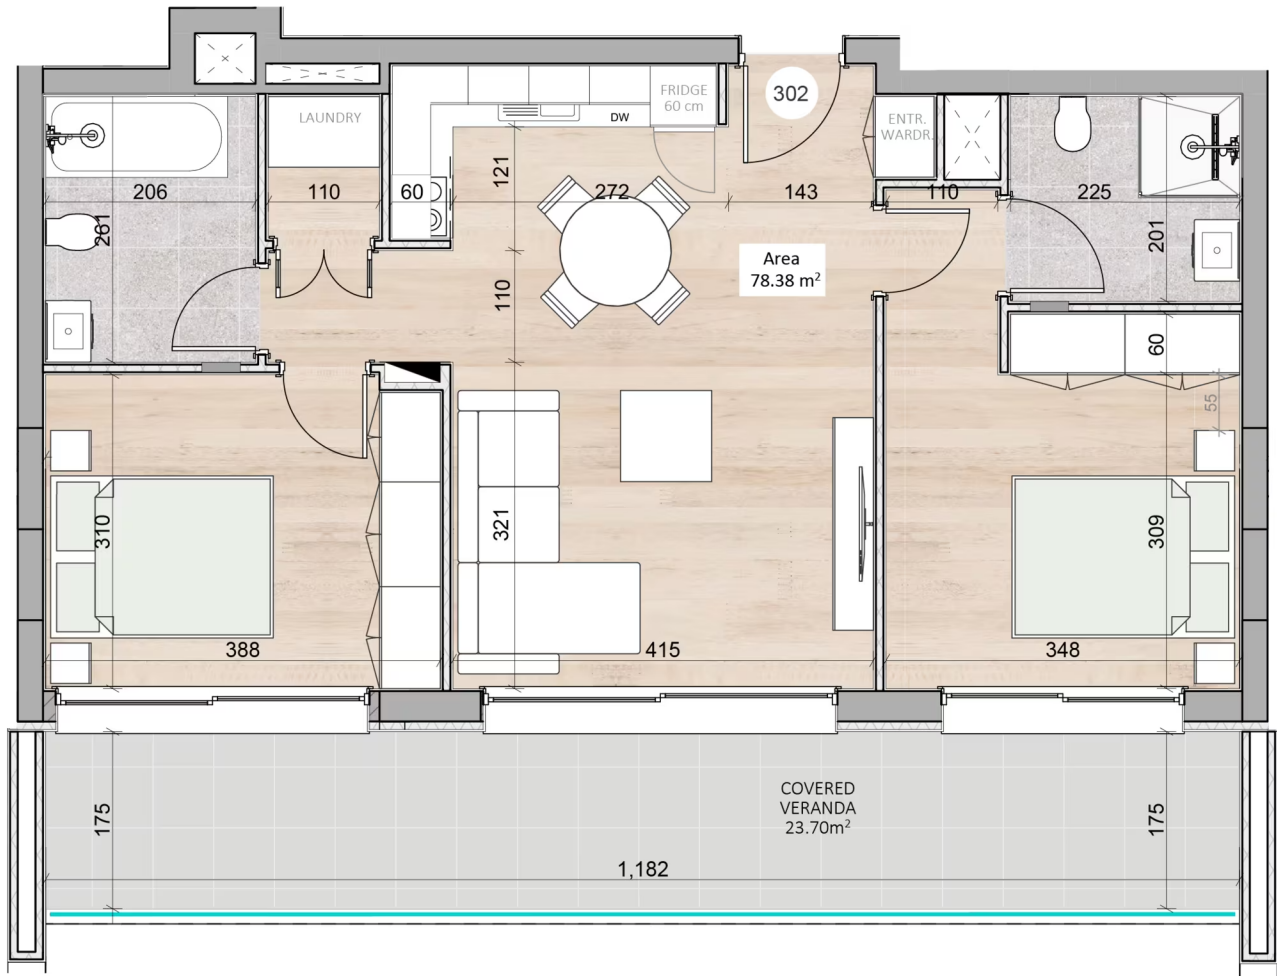

Планировка апартаментов