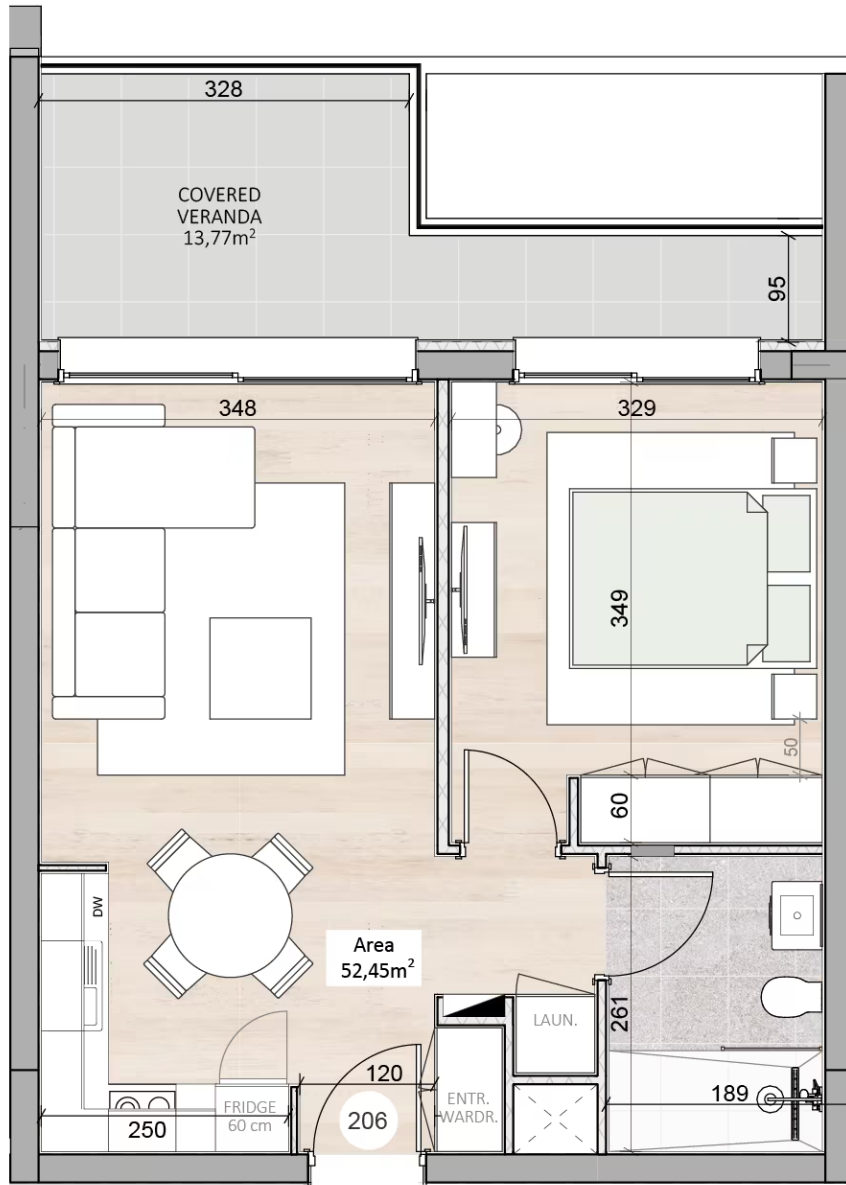

ПРОЕКТ  
VERNO

СПАЛЬНИ  
1

ПЛОЩАДЬ  
66.22

ЭТАЖ  
1

ID  
VERNO B206

ПРОЕКТ: VERNO

ID: VERNO B206

РАСПОЛОЖЕНИЕ: Капсалос, Лимассол

# Планировка апартаментов

## 2-й этаж