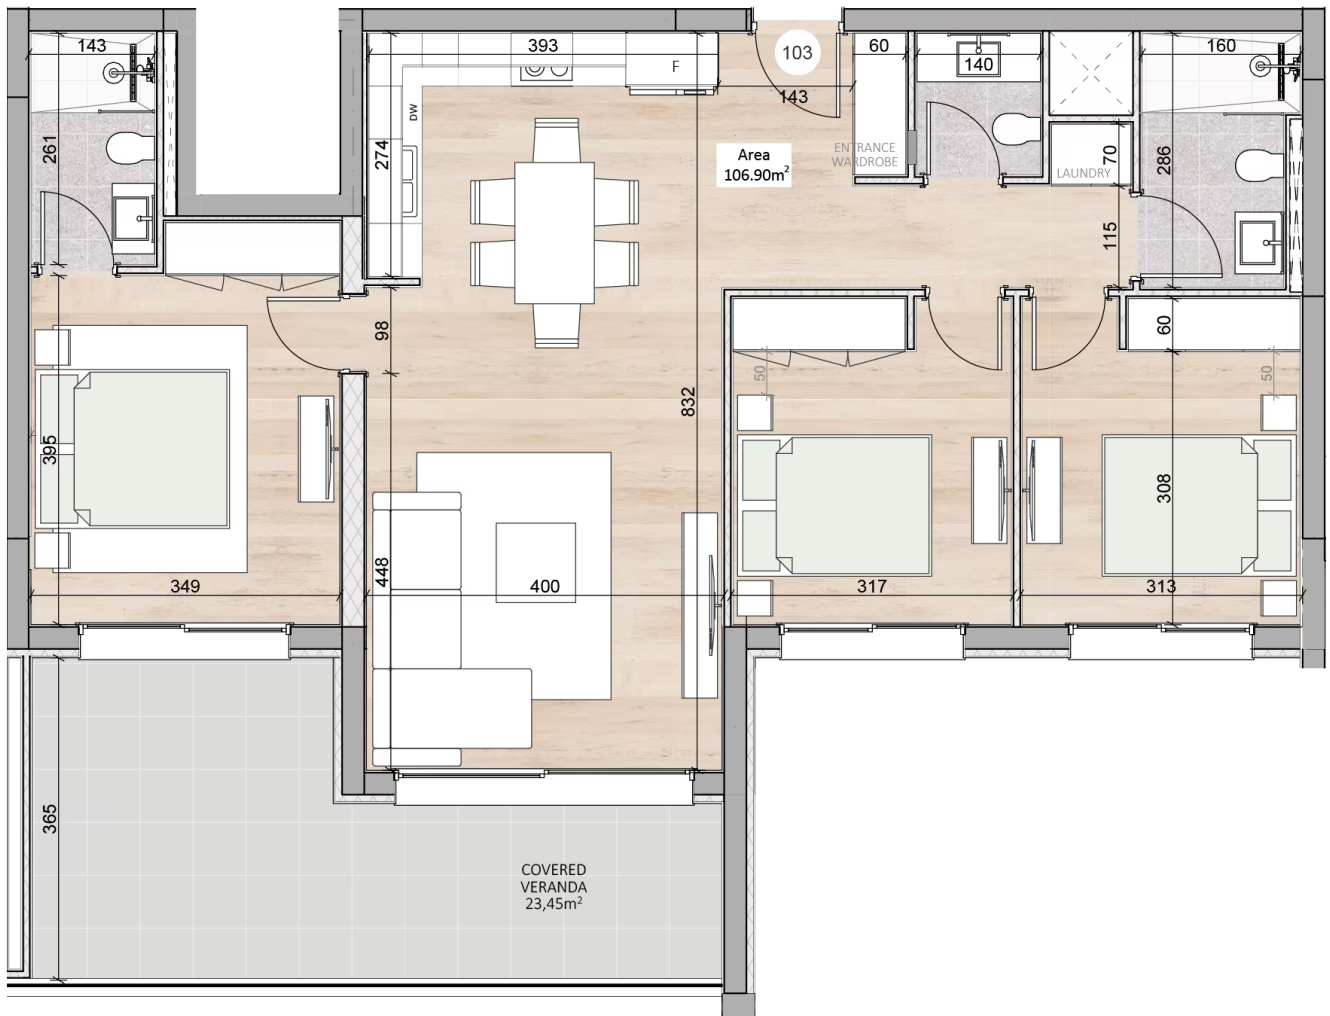

Планировка апартаментов