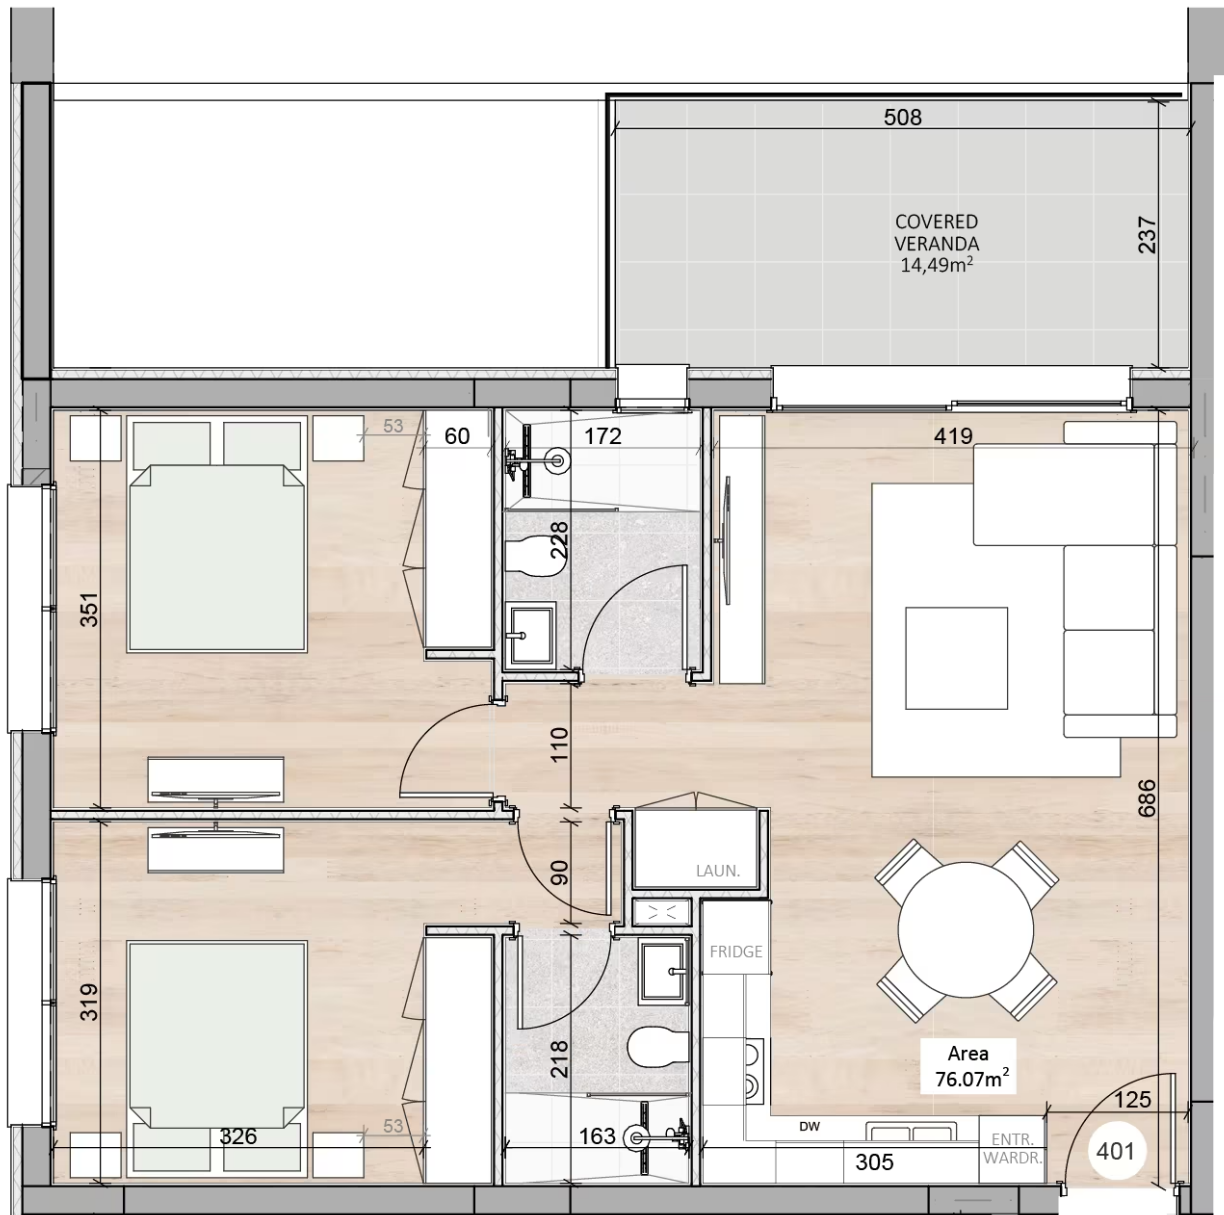

Планировка апартаментов