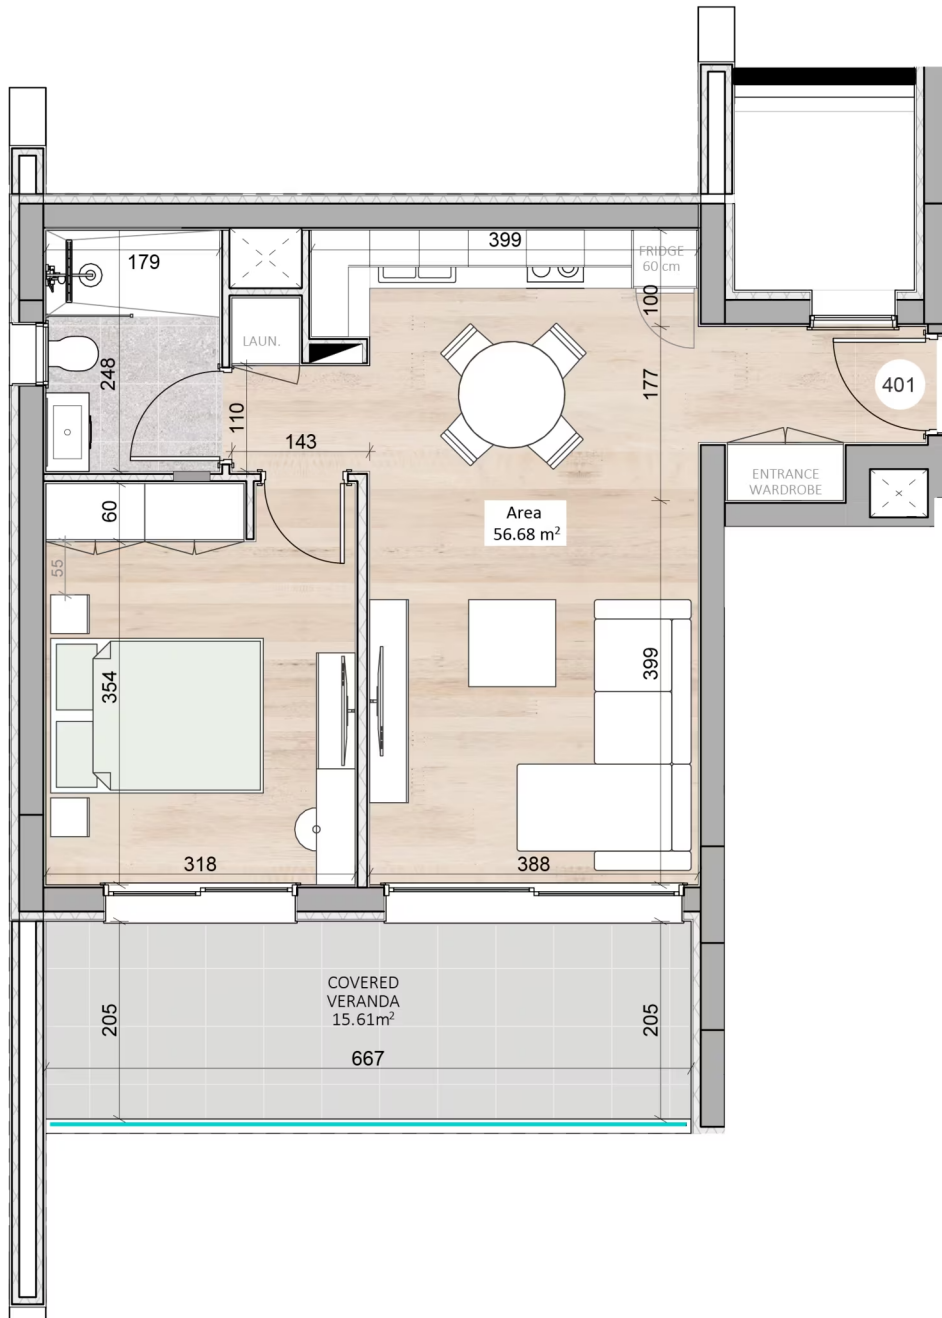

Планировка апартаментов