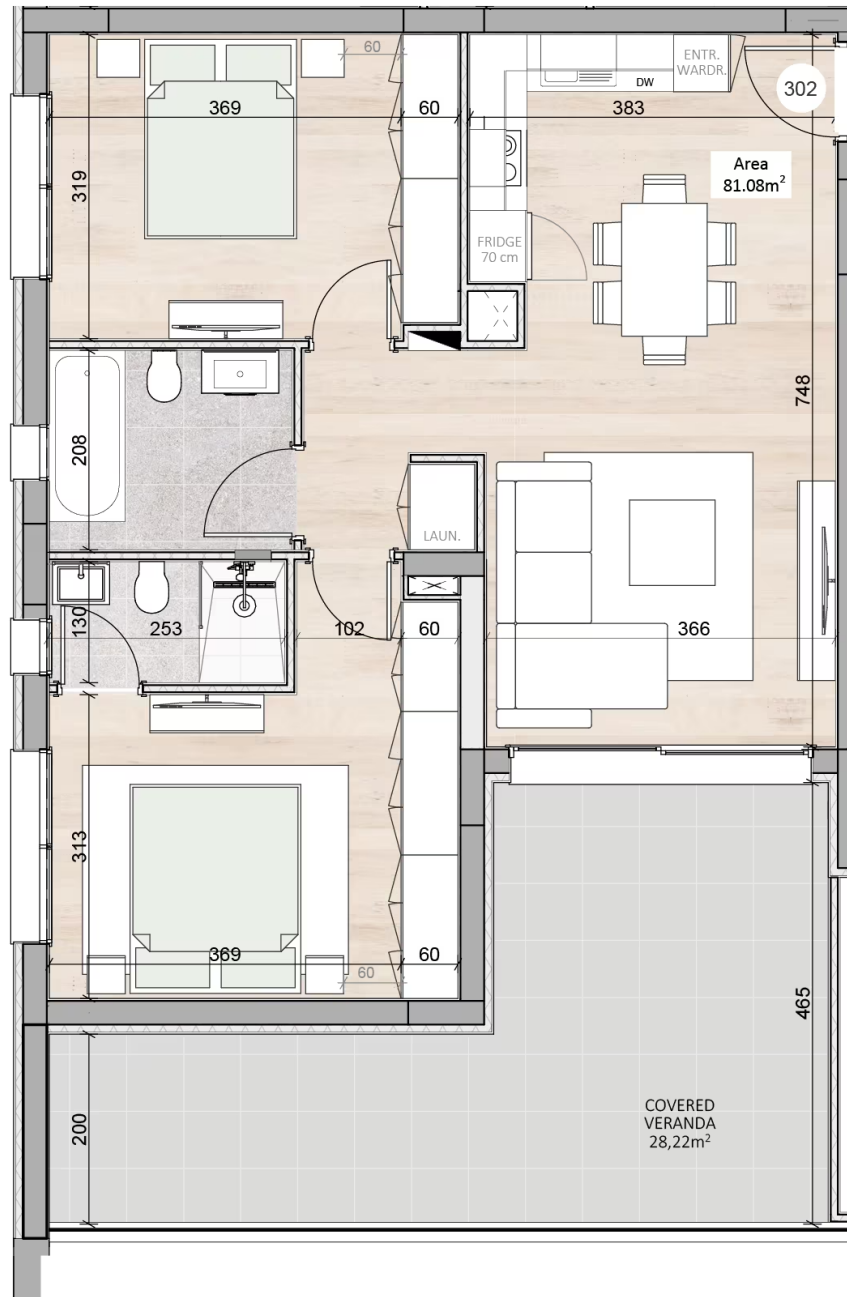

Планировка апартаментов