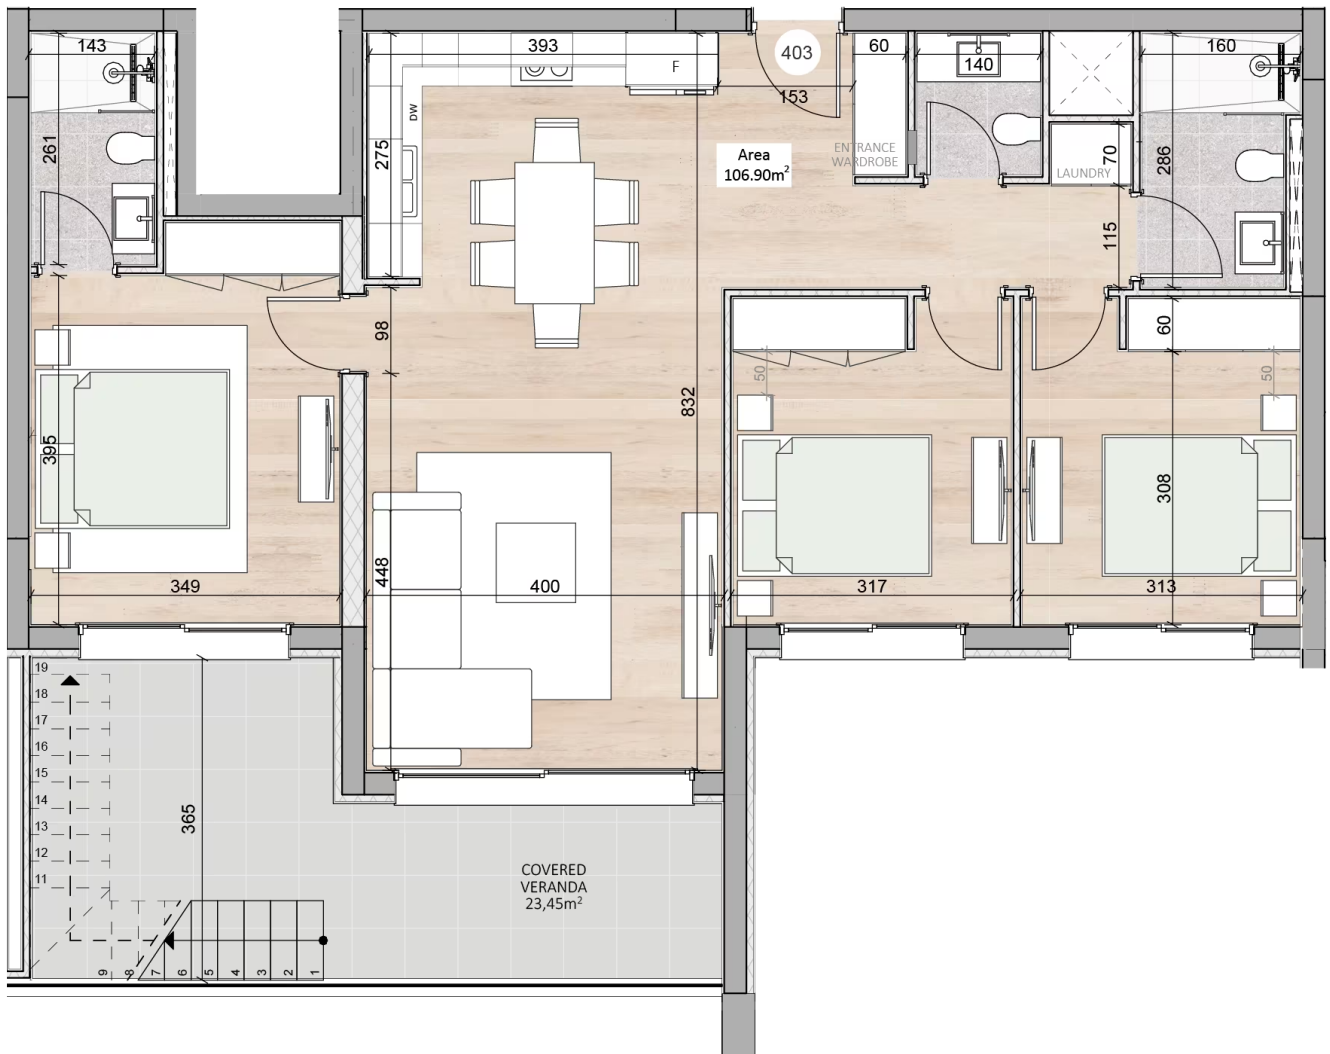

Планировка апартаментов