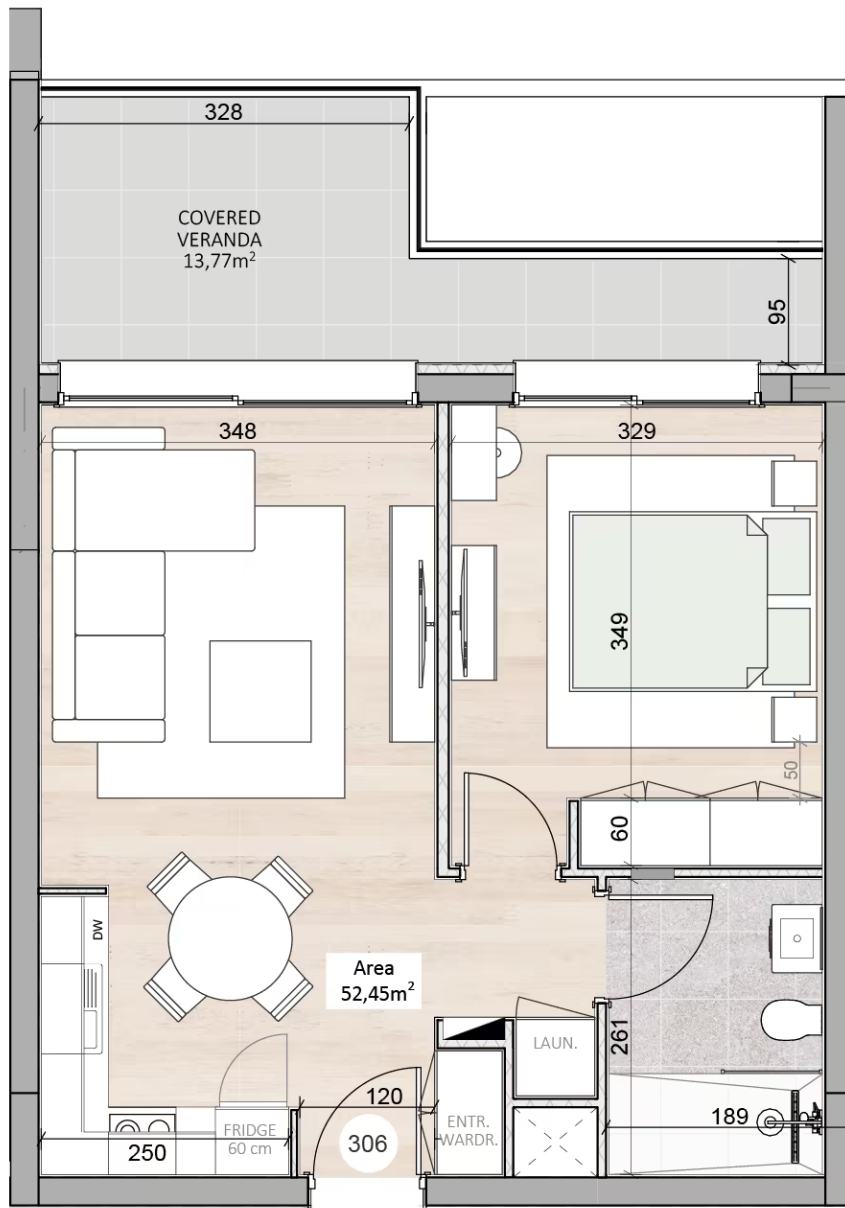

Планировка апартаментов