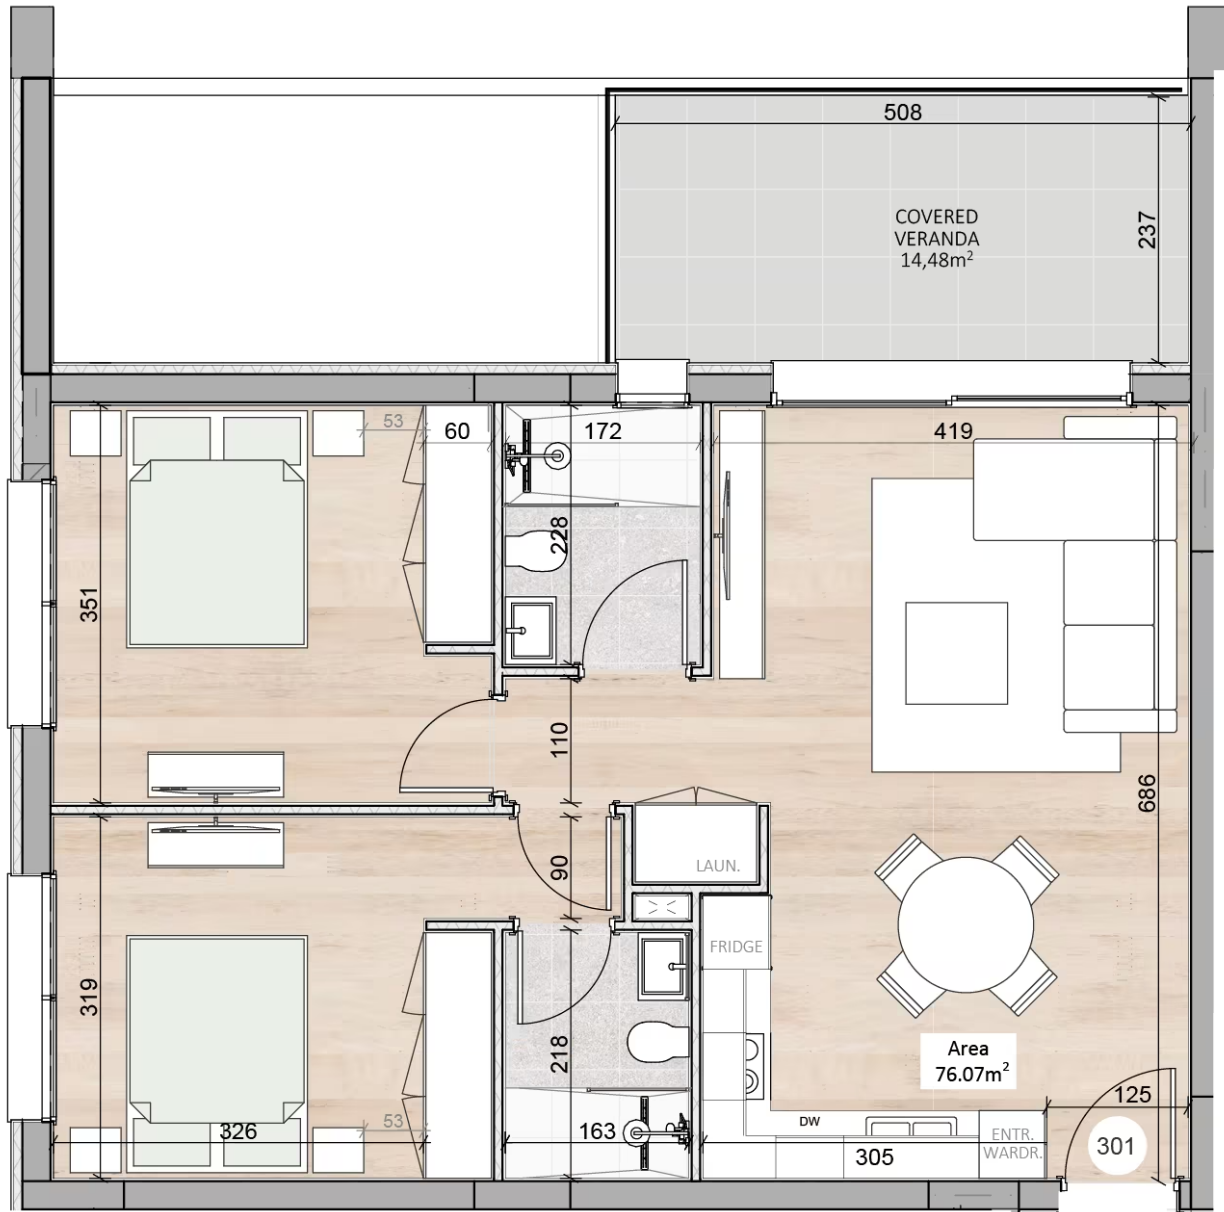

Планировка апартаментов