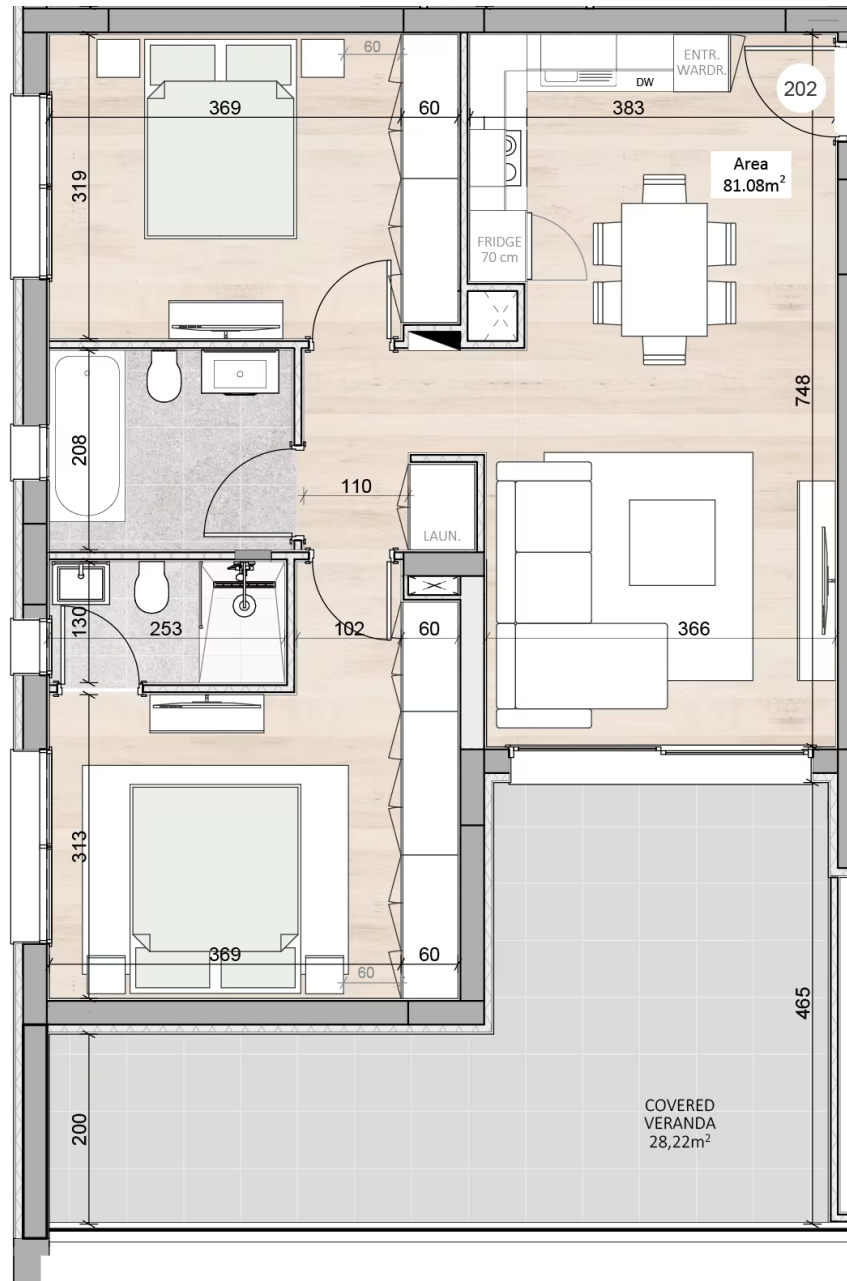

Планировка апартаментов