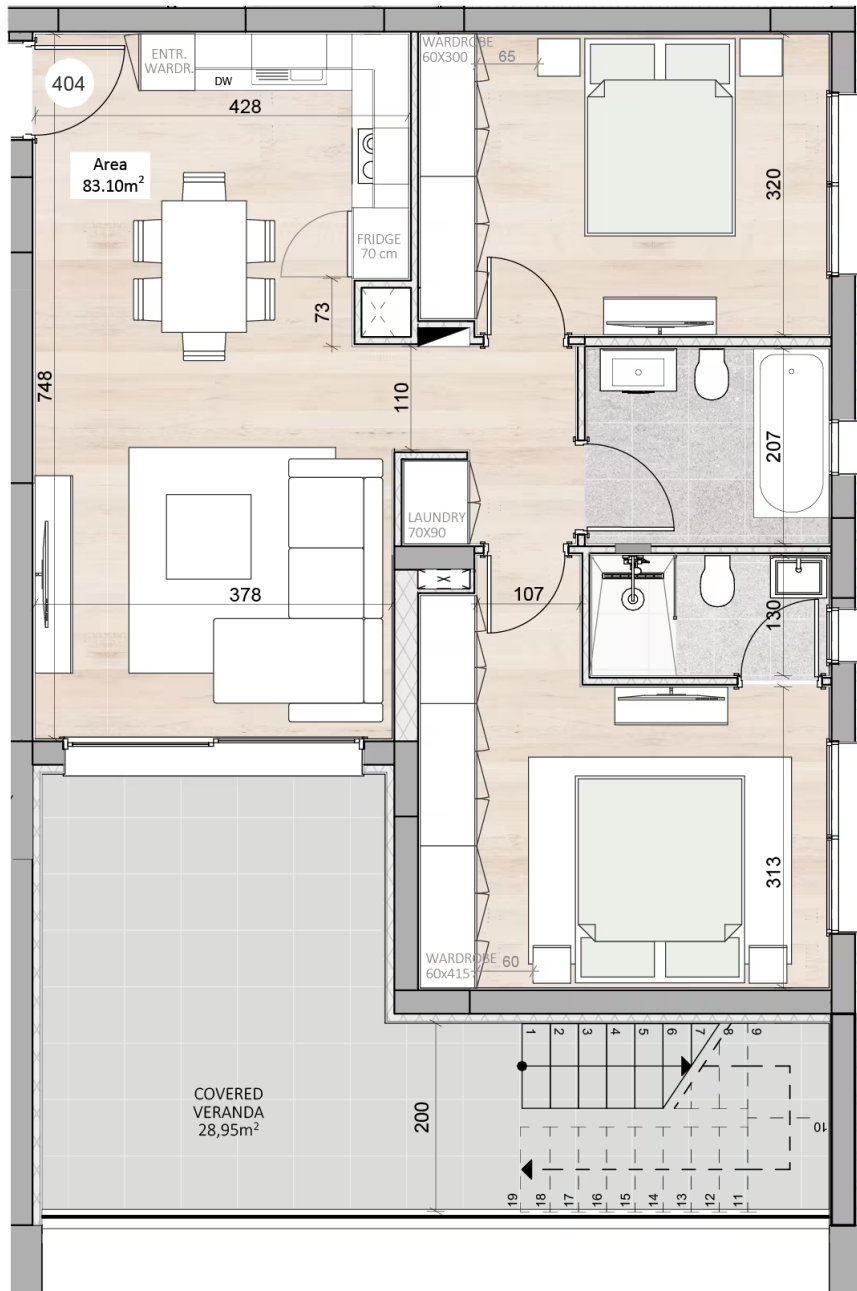

Планировка апартаментов