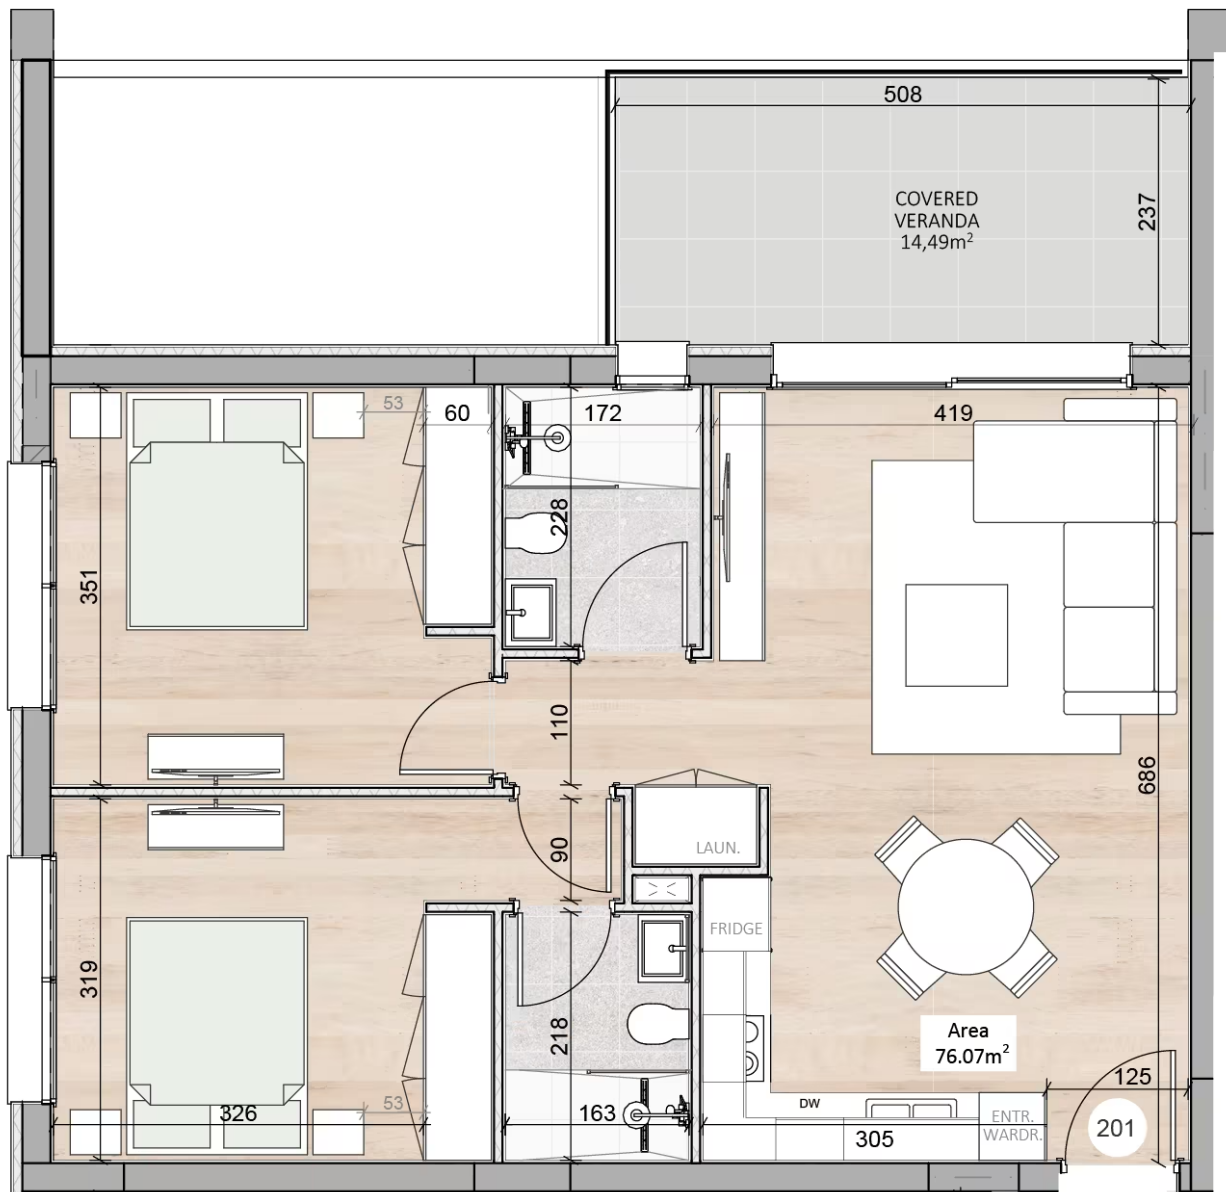

ПРОЕКТ  
VERNO

СПАЛЬНИ  
2

ПЛОЩАДЬ  
90.56

ЭТАЖ  
2

ID  
VERNO B201

ПРОЕКТ: VERNO

ID: VERNO B201

РАСПОЛОЖЕНИЕ: Капсалос, Лимассол

ТИП: Апартаменты

ЗАВЕРШЕНИЕ СТРОИТЕЛЬСТВА: Октябрь 2027

**СТОИМОСТЬ: €389 861+НДС**

СПАЛЬНИ: 2

ЭТАЖ: 2

ОБЩАЯ КРЫТАЯ ПЛОЩАДЬ: 90.56

ВНУТРЕННЯЯ КРЫТАЯ ПЛОЩАДЬ: 76.07

ПЛОЩАДЬ КРЫТОЙ ВЕРАНДЫ: 14.49

## 2-й этаж