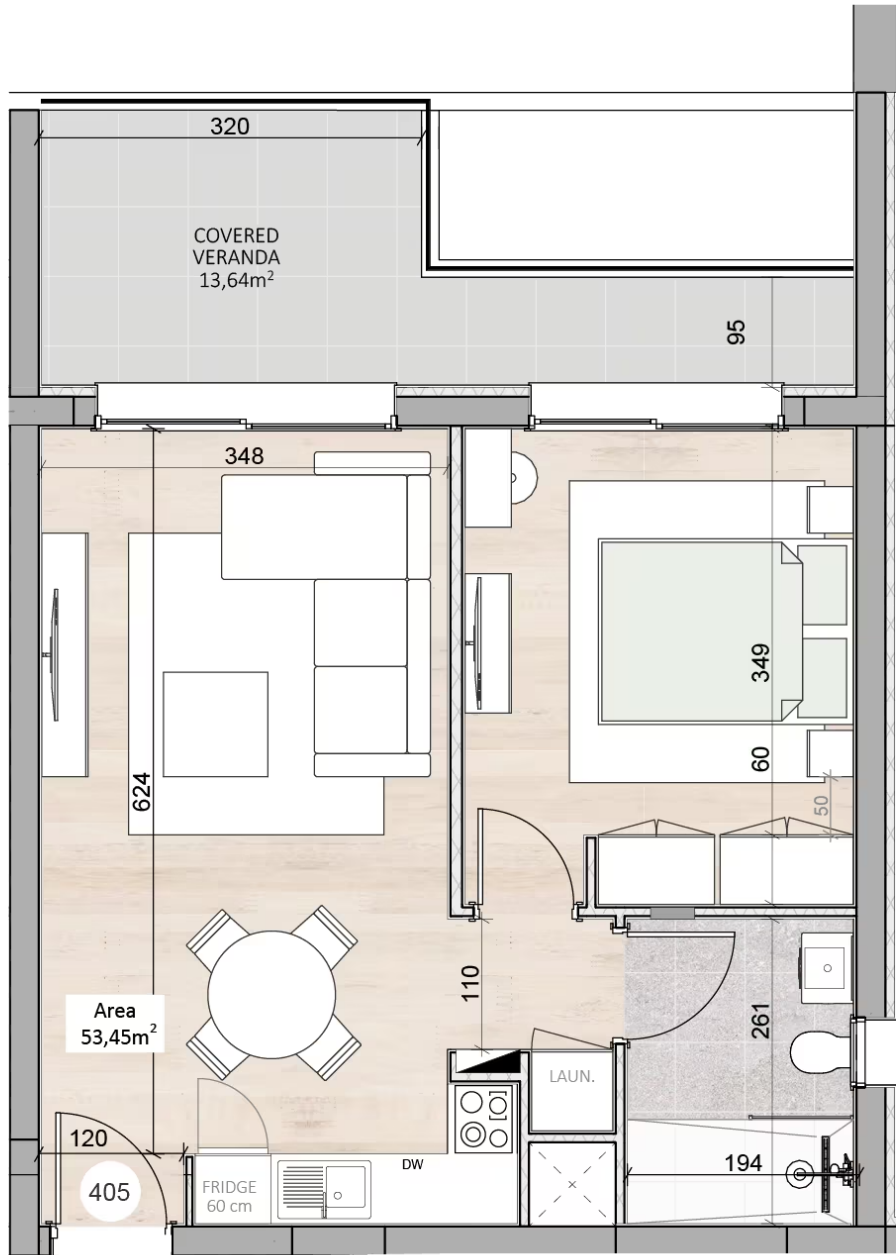

ПРОЕКТ  
VERNO

СПАЛЬНИ  
1

ПЛОЩАДЬ  
67.09

ЭТАЖ  
4

ID  
VERNO B405

ПРОЕКТ: VERNO

ID: VERNO B405

РАСПОЛОЖЕНИЕ: Капсалос, Лимассол

ТИП: Апартаменты

ЗАВЕРШЕНИЕ СТРОИТЕЛЬСТВА: Октябрь 2027

**СТОИМОСТЬ: €306 434+НДС**

СПАЛЬНИ: 1

ЭТАЖ: 4

ОБЩАЯ КРЫТАЯ ПЛОЩАДЬ: 67.09

ВНУТРЕННЯЯ КРЫТАЯ ПЛОЩАДЬ: 53.45

ПЛОЩАДЬ КРЫТОЙ ВЕРАНДЫ: 13.64

# Планировка апартаментов

# 4-й этаж