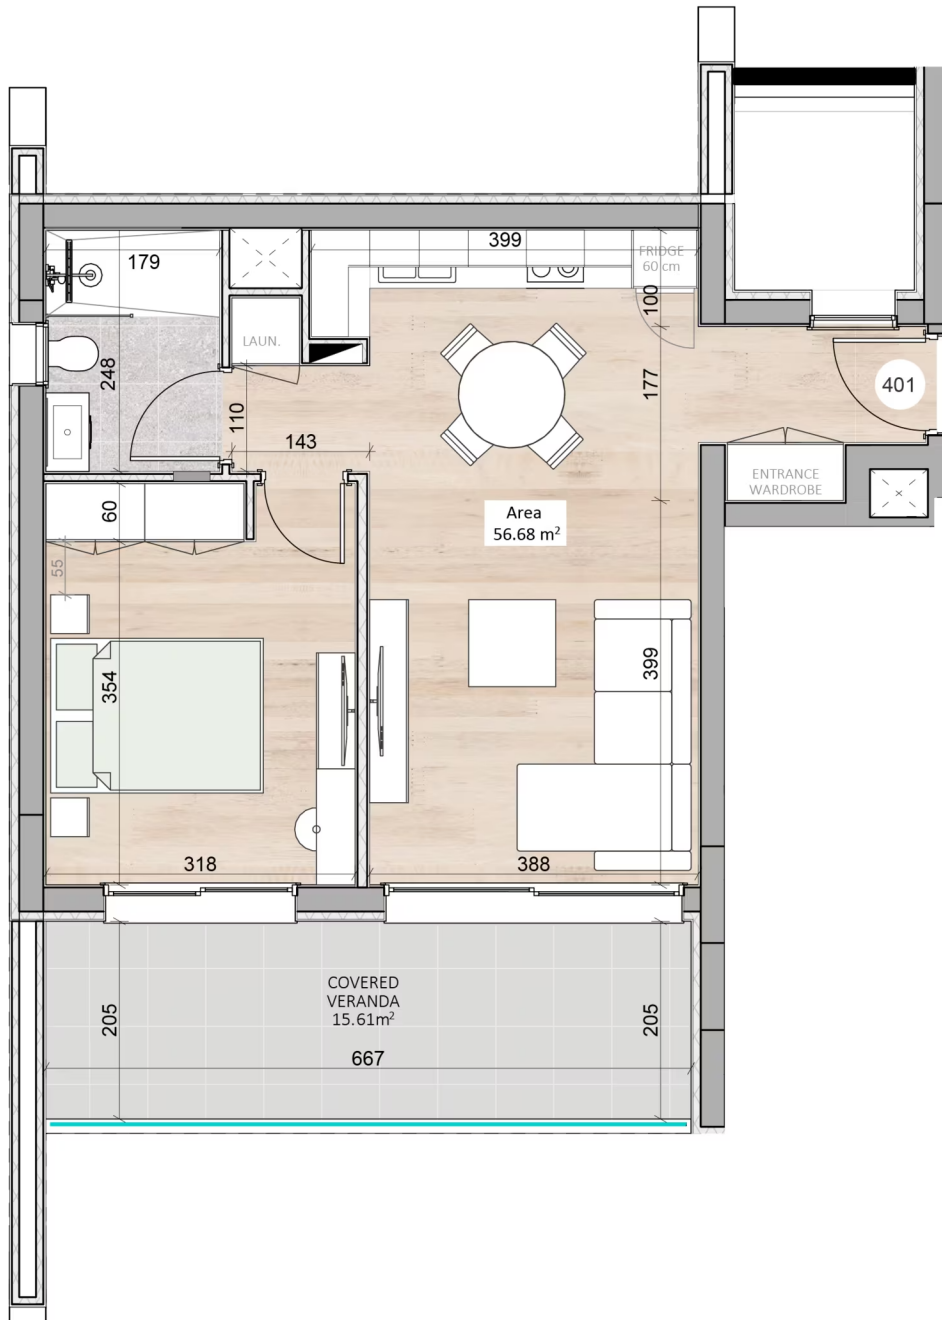

ΈΡΓΟ: VERNO

ΑΡΙΘΜΟΣ ΜΟΝΑΔΑΣ: VERNO A401

ΤΟΠΟΘΕΣΙΑ: Καψαλός, Λεμεσός

ΤΥΠΟΣ: Διαμερίσματα

ΟΛΟΚΛΗΡΩΣΗ: Οκτώβριος 2027

ΤΙΜΉ: €330 185+ΦΠΑ

ΥΠΝΟΔΩΜΑΤΙΑ: 1

ΌΡΟΦΟΣ: 4

ΣΥΝΟΛΙΚΗ ΚΑΛΥΜΜΕΝΗ ΕΠΙΦΑΝΕΙΑ: 72.29

ΕΣΩΤΕΡΙΚΗ ΚΑΛΥΜΜΕΝΗ ΕΠΙΦΑΝΕΙΑ: 56.68

ΚΑΛΥΜΜΕΝΕΣ ΒΕΡΑΝΤΕΣ: 15.61

Κάτοψη διαμερισμάτων

4ος όροφος