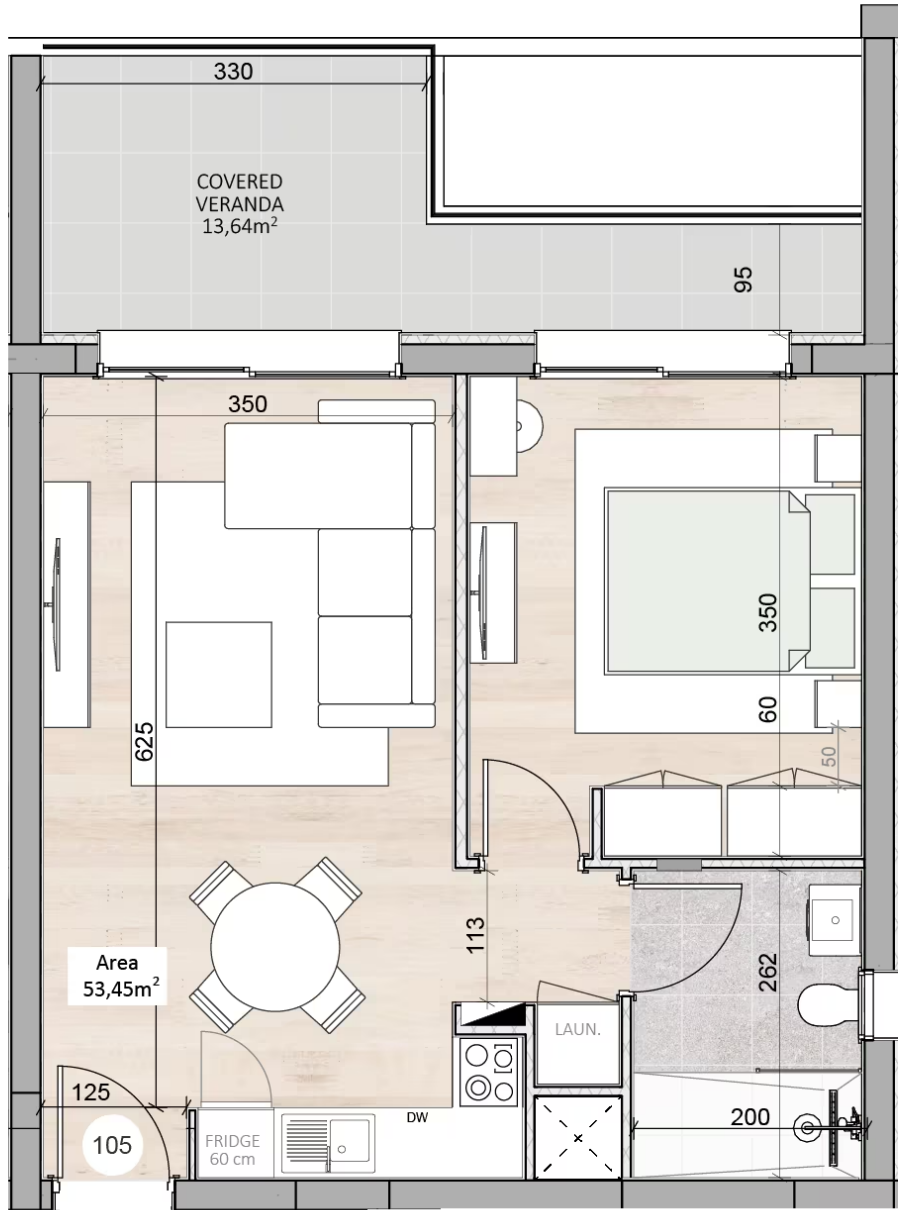

ΈΡΓΟ: VERNO

ΑΡΙΘΜΟΣ ΜΟΝΑΔΑΣ: VERNO B105

ΤΟΠΟΘΕΣΙΑ: Καψαλός, Λεμεσός

ΤΥΠΟΣ: Διαμερίσματα

ΟΛΟΚΛΗΡΩΣΗ: Οκτώβριος 2027

ΤΙΜΉ: €285 301+ΦΠΑ

ΥΠΝΟΔΩΜΑΤΙΑ: 1

ΌΡΟΦΟΣ: 1

ΣΥΝΟΛΙΚΗ ΚΑΛΥΜΜΕΝΗ ΕΠΙΦΑΝΕΙΑ: 67.09

ΕΣΩΤΕΡΙΚΗ ΚΑΛΥΜΜΕΝΗ ΕΠΙΦΑΝΕΙΑ: 53.45

ΚΑΛΥΜΜΕΝΕΣ ΒΕΡΑΝΤΕΣ: 13.64

Κάτοψη διαμερισμάτων

1ος όροφος