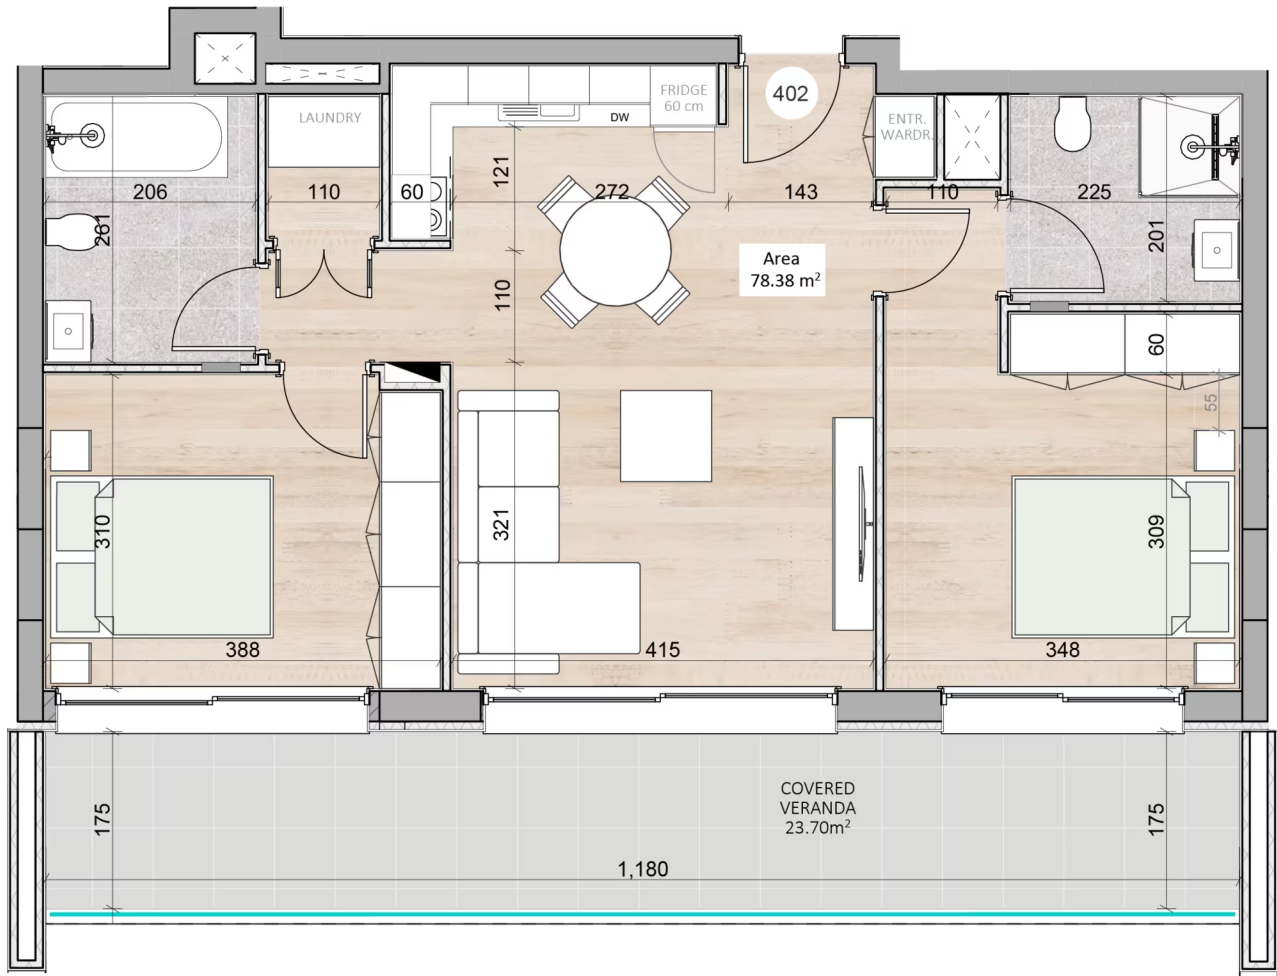

ΈΡΓΟ: VERNO

ΑΡΙΘΜΟΣ ΜΟΝΑΔΑΣ: VERNO A402

ΤΟΠΟΘΕΣΙΑ: Καψαλός, Λεμεσός

ΤΥΠΟΣ: Διαμερίσματα

ΟΛΟΚΛΗΡΩΣΗ: Οκτώβριος 2027

ΤΙΜΗ: €460 892+ΦΠΑ

ΥΠΝΟΔΩΜΑΤΙΑ: 2

ΌΡΟΦΟΣ: 4

# Κάτοψη διαμερισμάτων

# 4ος όροφος