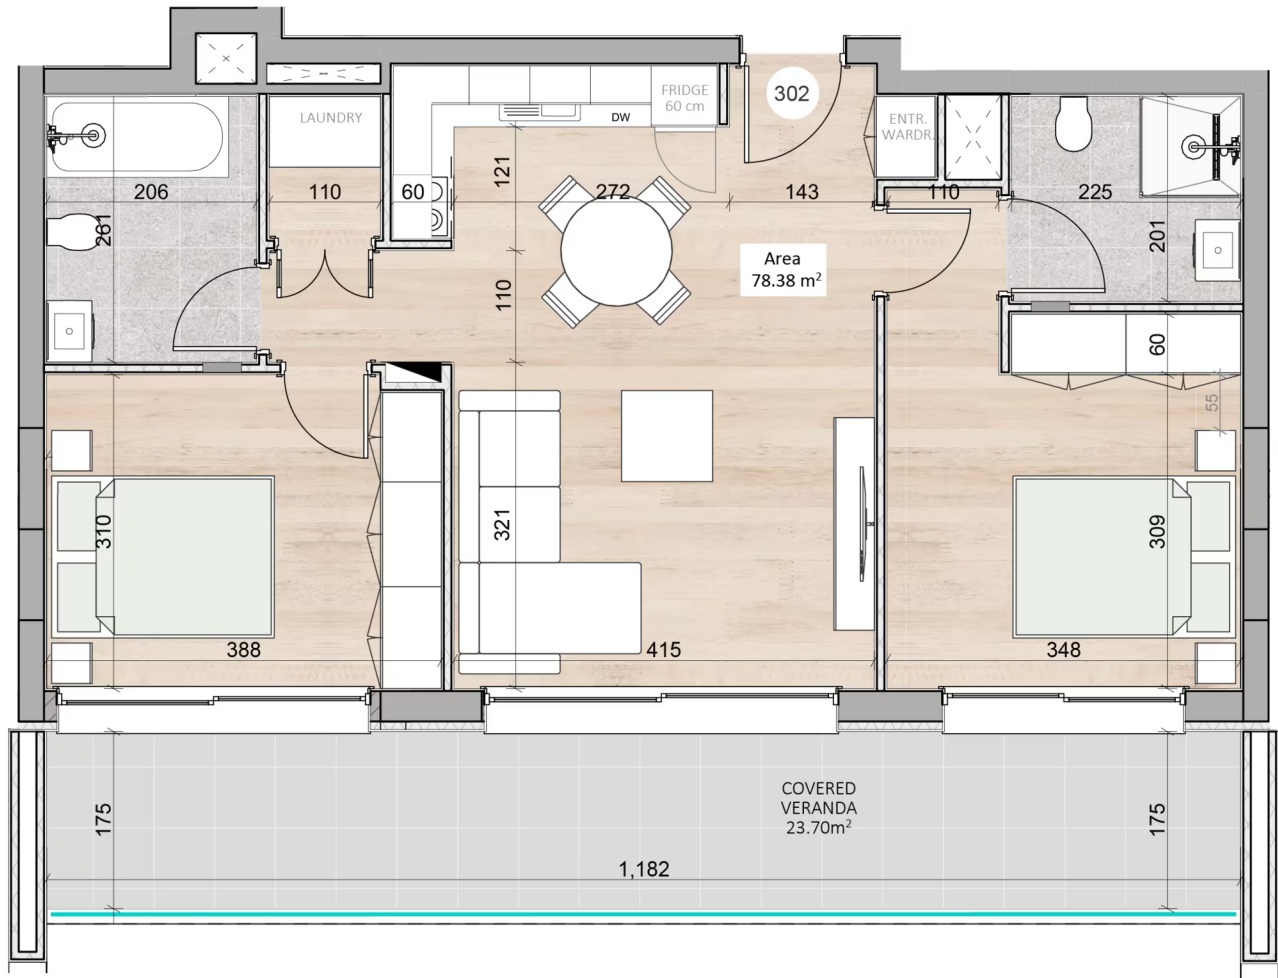

ΈΡΓΟ: VERNO

ΑΡΙΘΜΟΣ ΜΟΝΑΔΑΣ: VERNO A302

ΤΟΠΟΘΕΣΙΑ: Καψαλός, Λεμεσός

ΤΥΠΟΣ: Διαμερίσματα

ΟΛΟΚΛΗΡΩΣΗ: Οκτώβριος 2027

ΤΙΜΗ: €450 173+ΦΠΑ

ΥΠΝΟΔΩΜΑΤΙΑ: 2

ΌΡΟΦΟΣ: 3

# Κάτοψη διαμερισμάτων

# 3ος όροφος