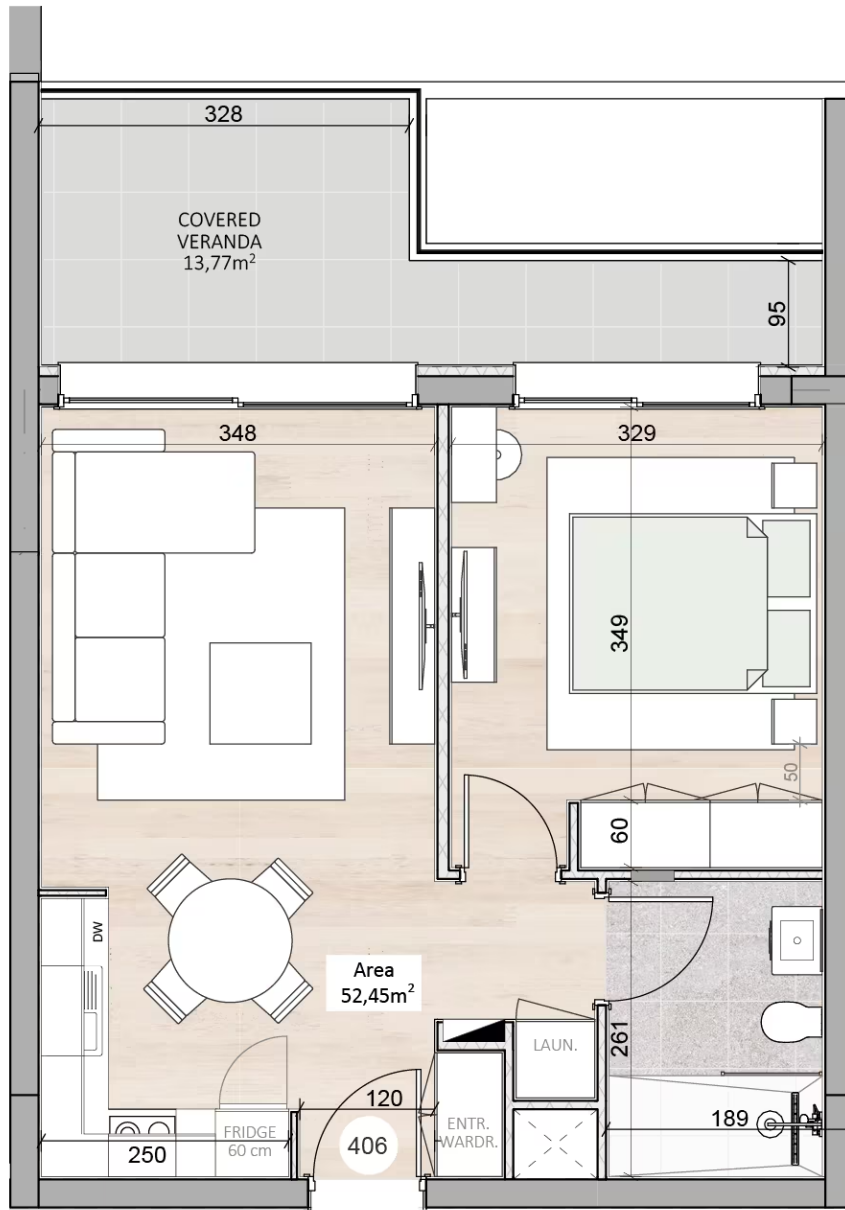

ΈΡΓΟ: VERNO

ΑΡΙΘΜΟΣ ΜΟΝΑΔΑΣ: VERNO B406

ΤΟΠΟΘΕΣΙΑ: Κάψαλος, Λεμεσός

ΤΥΠΟΣ: Διαμερίσματα

ΟΛΟΚΛΗΡΩΣΗ: Οκτώβριος 2027

ΤΙΜΗ: €302 460+ΦΠΑ

ΥΠΝΟΔΩΜΑΤΙΑ: 1

ΌΡΟΦΟΣ: 4

# Κάτοψη διαμερισμάτων

# 4ος όροφος