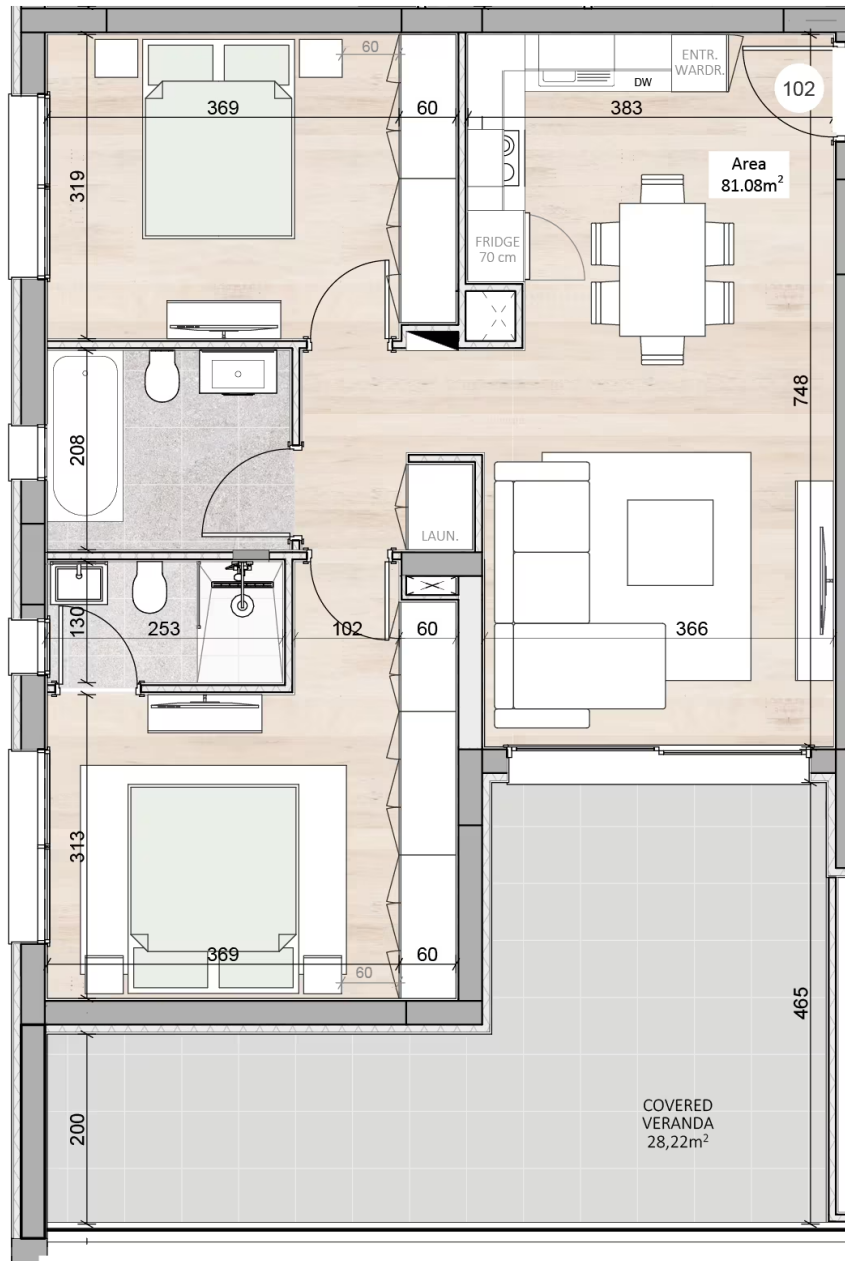

ΈΡΓΟ: VERNO

ΑΡΙΘΜΟΣ ΜΟΝΑΔΑΣ: VERNO B102

ΤΟΠΟΘΕΣΙΑ: Καψαλός, Λεμεσός

ΤΥΠΟΣ: Διαμερίσματα

ΟΛΟΚΛΗΡΩΣΗ: Οκτώβριος 2027

ΤΙΜΗ: €459 060+ΦΠΑ

ΥΠΝΟΔΩΜΑΤΙΑ: 2

ΌΡΟΦΟΣ: 1

# Κάτοψη διαμερισμάτων

# 1ος όροφος