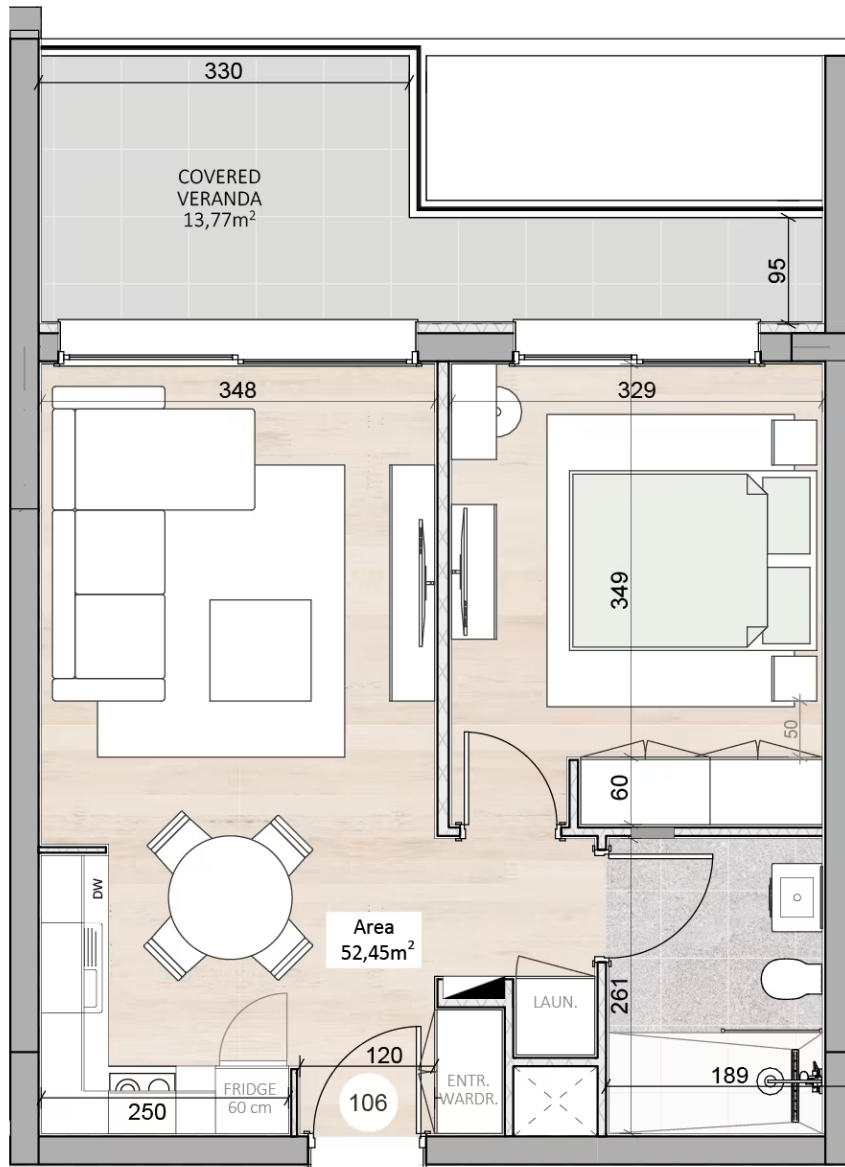

ΈΡΓΟ: VERNO

ΑΡΙΘΜΟΣ ΜΟΝΑΔΑΣ: VERNO B106

ΤΟΠΟΘΕΣΙΑ: Καψαλός, Λεμεσός

ΤΥΠΟΣ: Διαμερίσματα

ΟΛΟΚΛΗΡΩΣΗ: Οκτώβριος 2027

ΤΙΜΉ: €281 601+ΦΠΑ

ΥΠΝΟΔΩΜΑΤΙΑ: 1

ΌΡΟΦΟΣ: 1

ΣΥΝΟΛΙΚΗ ΚΑΛΥΜΜΕΝΗ ΕΠΙΦΑΝΕΙΑ: 66.22

ΕΣΩΤΕΡΙΚΗ ΚΑΛΥΜΜΕΝΗ ΕΠΙΦΑΝΕΙΑ: 52.45

ΚΑΛΥΜΜΕΝΕΣ ΒΕΡΑΝΤΕΣ: 13.77

Κάτοψη διαμερισμάτων

1ος όροφος