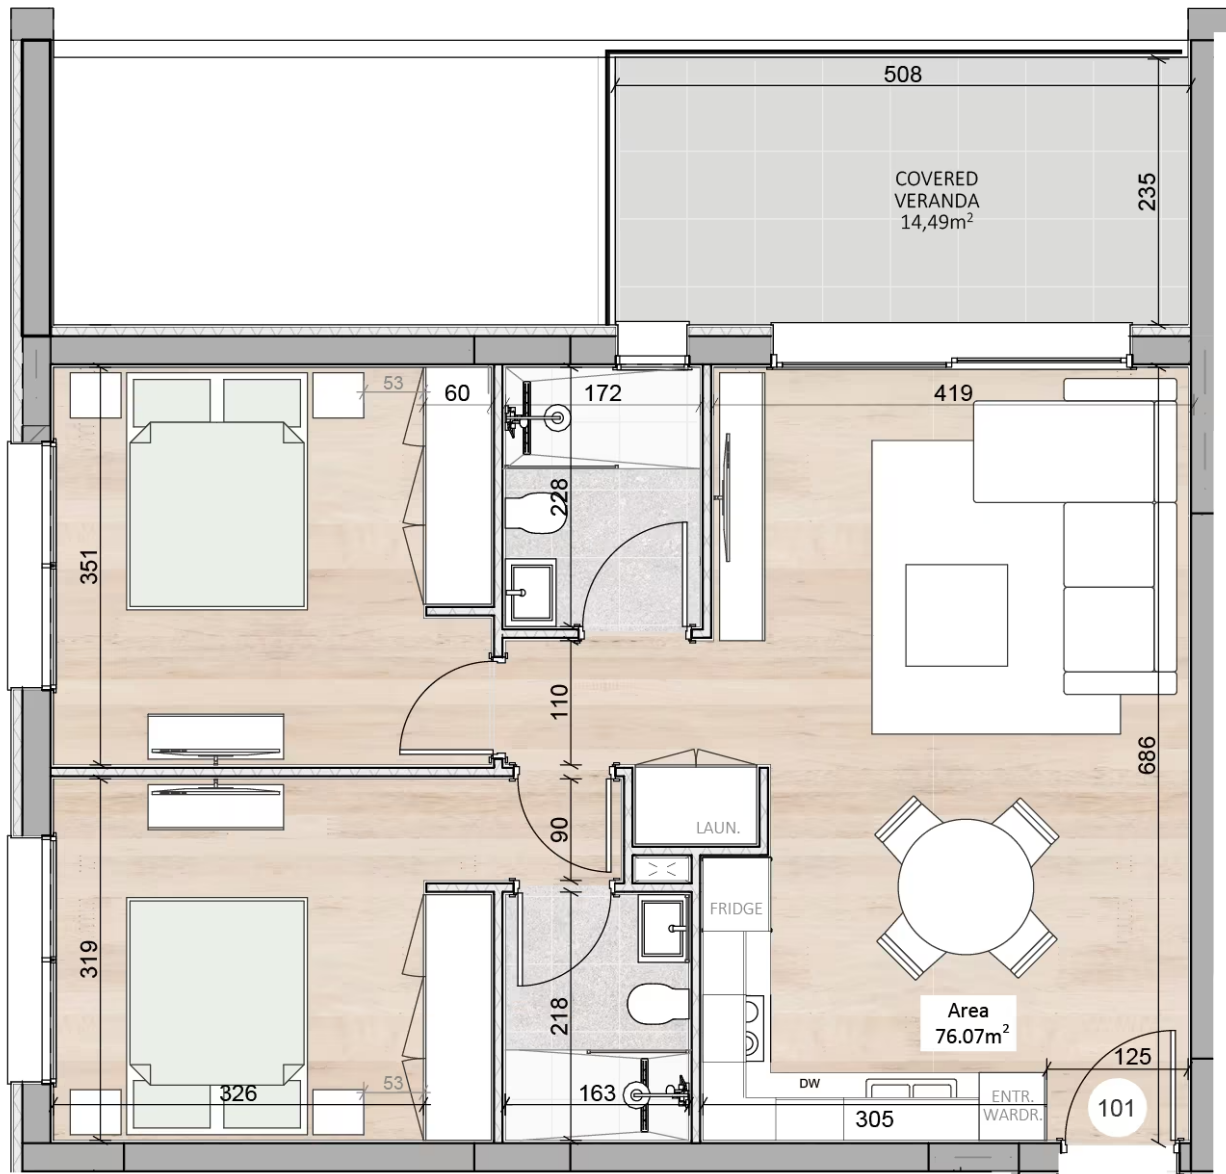

ΈΡΓΟ: VERNO

ΑΡΙΘΜΟΣ ΜΟΝΑΔΑΣ: VERNO B101

ΤΟΠΟΘΕΣΙΑ: Καψαλός, Λεμεσός

ΤΥΠΟΣ: Διαμερίσματα

ΟΛΟΚΛΗΡΩΣΗ: Οκτώβριος 2027

ΤΙΜΗ: €380 352+ΦΠΑ

ΥΠΝΟΔΩΜΑΤΙΑ: 2

ΌΡΟΦΟΣ: 1

# Κάτοψη διαμερισμάτων

# 1ος όροφος