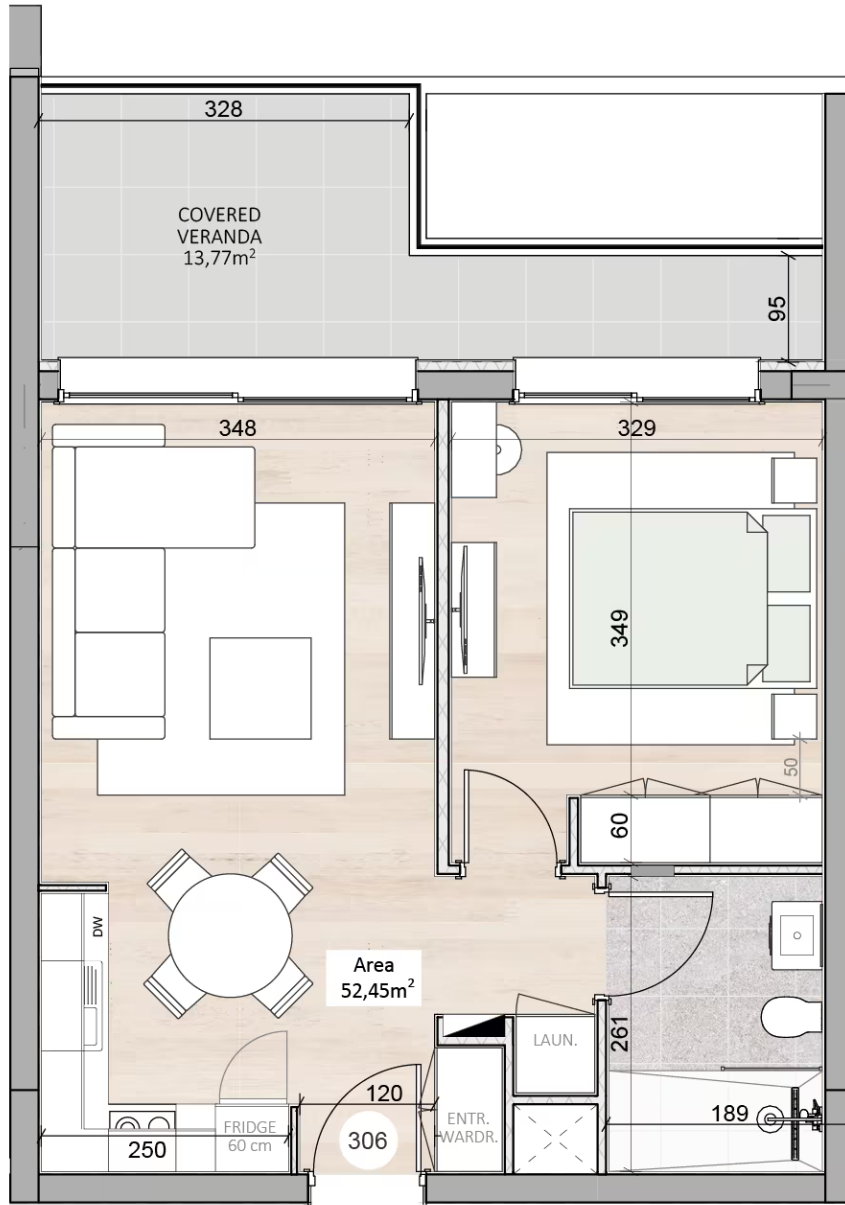

ΈΡΓΟ: VERNO

ΑΡΙΘΜΟΣ ΜΟΝΑΔΑΣ: VERNO B306

ΤΟΠΟΘΕΣΙΑ: Καψαλός, Λεμεσός

ΤΥΠΟΣ: Διαμερίσματα

ΟΛΟΚΛΗΡΩΣΗ: Οκτώβριος 2027

ΤΙΜΗ: €295 507+ΦΠΑ

ΥΠΝΟΔΩΜΑΤΙΑ: 1

ΌΡΟΦΟΣ: 3

ΣΥΝΟΛΙΚΗ ΚΑΛΥΜΜΕΝΗ ΕΠΙΦΑΝΕΙΑ: 66.22

ΕΣΩΤΕΡΙΚΗ ΚΑΛΥΜΜΕΝΗ ΕΠΙΦΑΝΕΙΑ: 52.45

ΚΑΛΥΜΜΕΝΕΣ ΒΕΡΑΝΤΕΣ: 13.77

Κάτοψη διαμερισμάτων

3ος όροφος