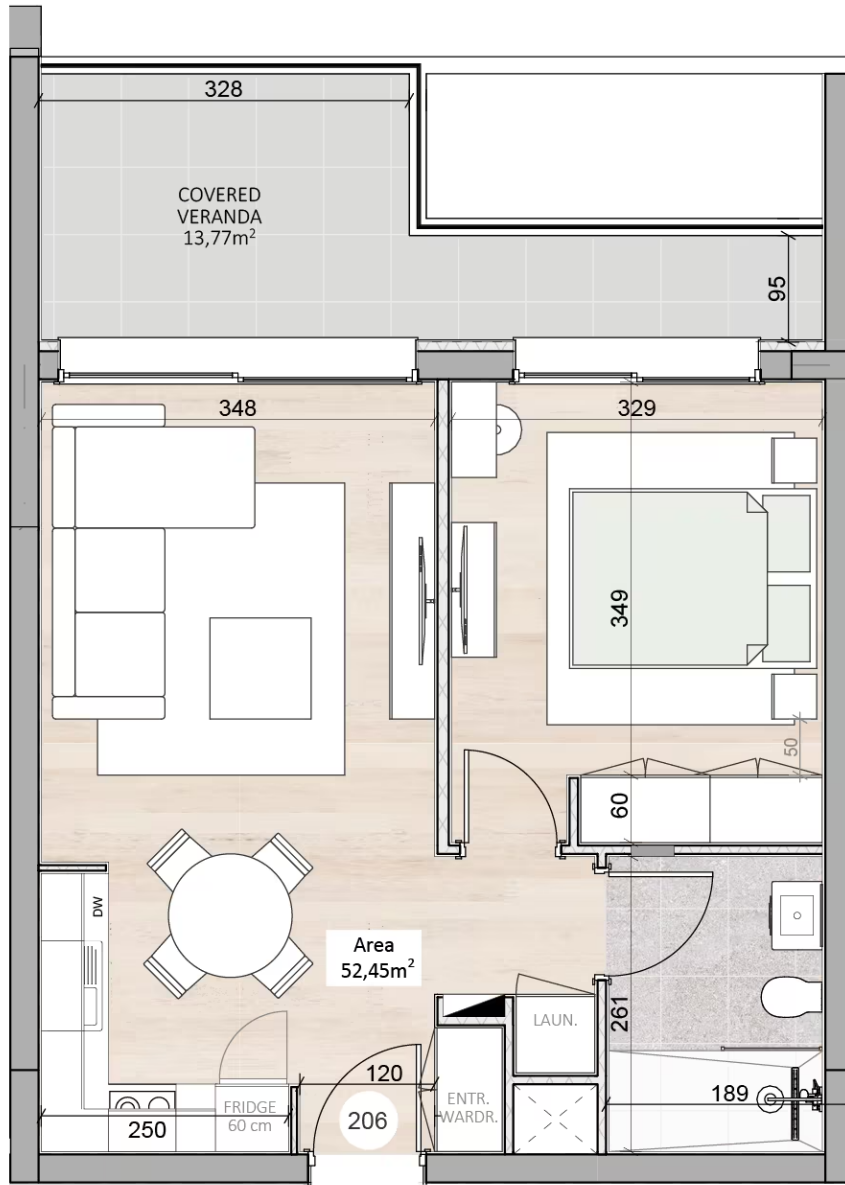

ΈΡΓΟ: VERNO

ΑΡΙΘΜΟΣ ΜΟΝΑΔΑΣ: VERNO B206

ΤΟΠΟΘΕΣΙΑ: Καψαλός, Λεμεσός

ΤΥΠΟΣ: Διαμερίσματα

ΟΛΟΚΛΗΡΩΣΗ: Οκτώβριος 2027

ΤΙΜΗ: €288 554+ΦΠΑ

ΥΠΝΟΔΩΜΑΤΙΑ: 1

ΌΡΟΦΟΣ: 1

ΣΥΝΟΛΙΚΗ ΚΑΛΥΜΜΕΝΗ ΕΠΙΦΑΝΕΙΑ: 66.22

ΕΣΩΤΕΡΙΚΗ ΚΑΛΥΜΜΕΝΗ ΕΠΙΦΑΝΕΙΑ: 52.45

ΚΑΛΥΜΜΕΝΕΣ ΒΕΡΑΝΤΕΣ: 13.77

Κάτοψη διαμερισμάτων

2ος όροφος