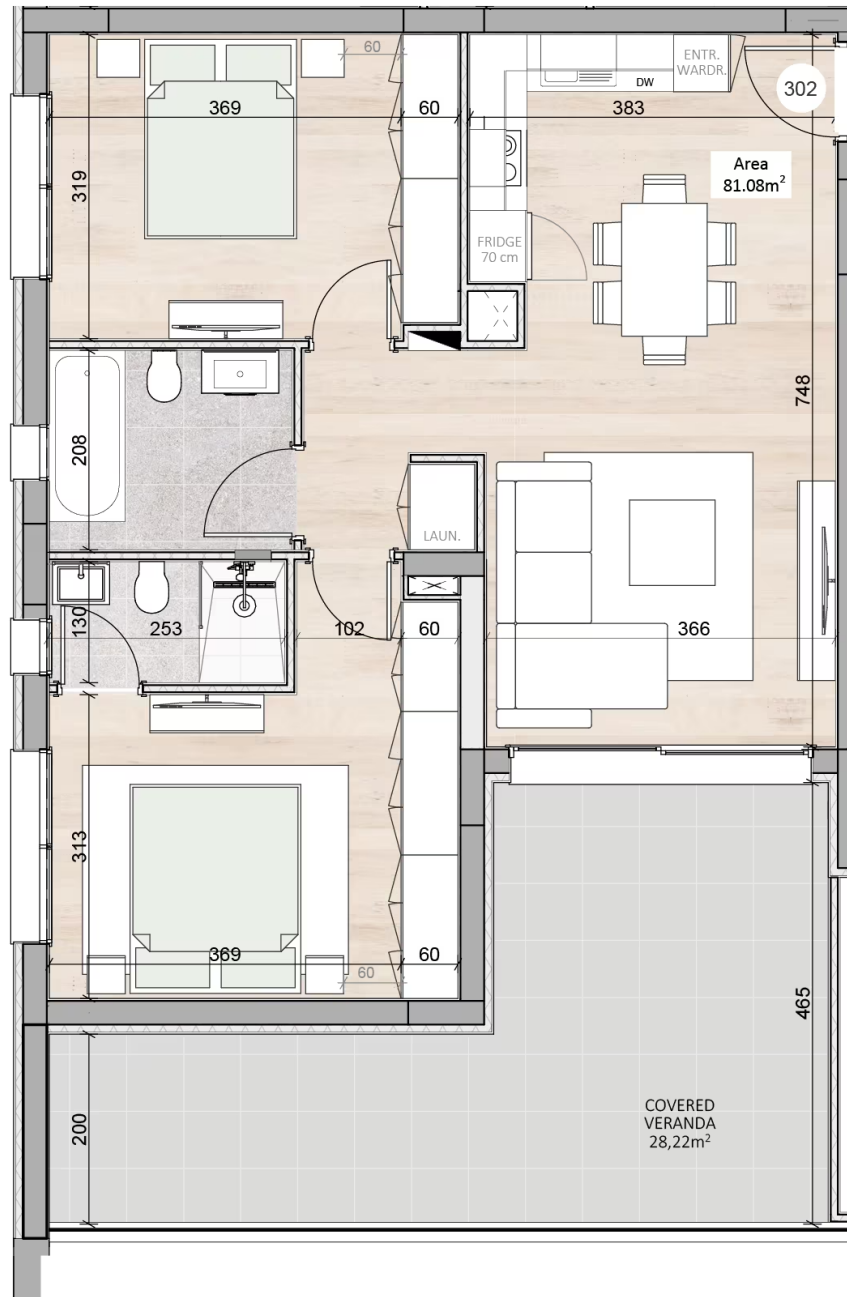

ΈΡΓΟ: VERNO

ΑΡΙΘΜΟΣ ΜΟΝΑΔΑΣ: VERNO B302

ΤΟΠΟΘΕΣΙΑ: Καψαλός, Λεμεσός

ΤΥΠΟΣ: Διαμερίσματα

ΟΛΟΚΛΗΡΩΣΗ: Οκτώβριος 2027

ΤΙΜΗ: €482 013+ΦΠΑ

ΥΠΝΟΔΩΜΑΤΙΑ: 2

ΌΡΟΦΟΣ: 3

ΣΥΝΟΛΙΚΗ ΚΑΛΥΜΜΕΝΗ ΕΠΙΦΑΝΕΙΑ: 109.30

ΕΣΩΤΕΡΙΚΗ ΚΑΛΥΜΜΕΝΗ ΕΠΙΦΑΝΕΙΑ: 81.08

ΚΑΛΥΜΜΕΝΕΣ ΒΕΡΑΝΤΕΣ: 28.22

Κάτοψη διαμερισμάτων

3ος όροφος