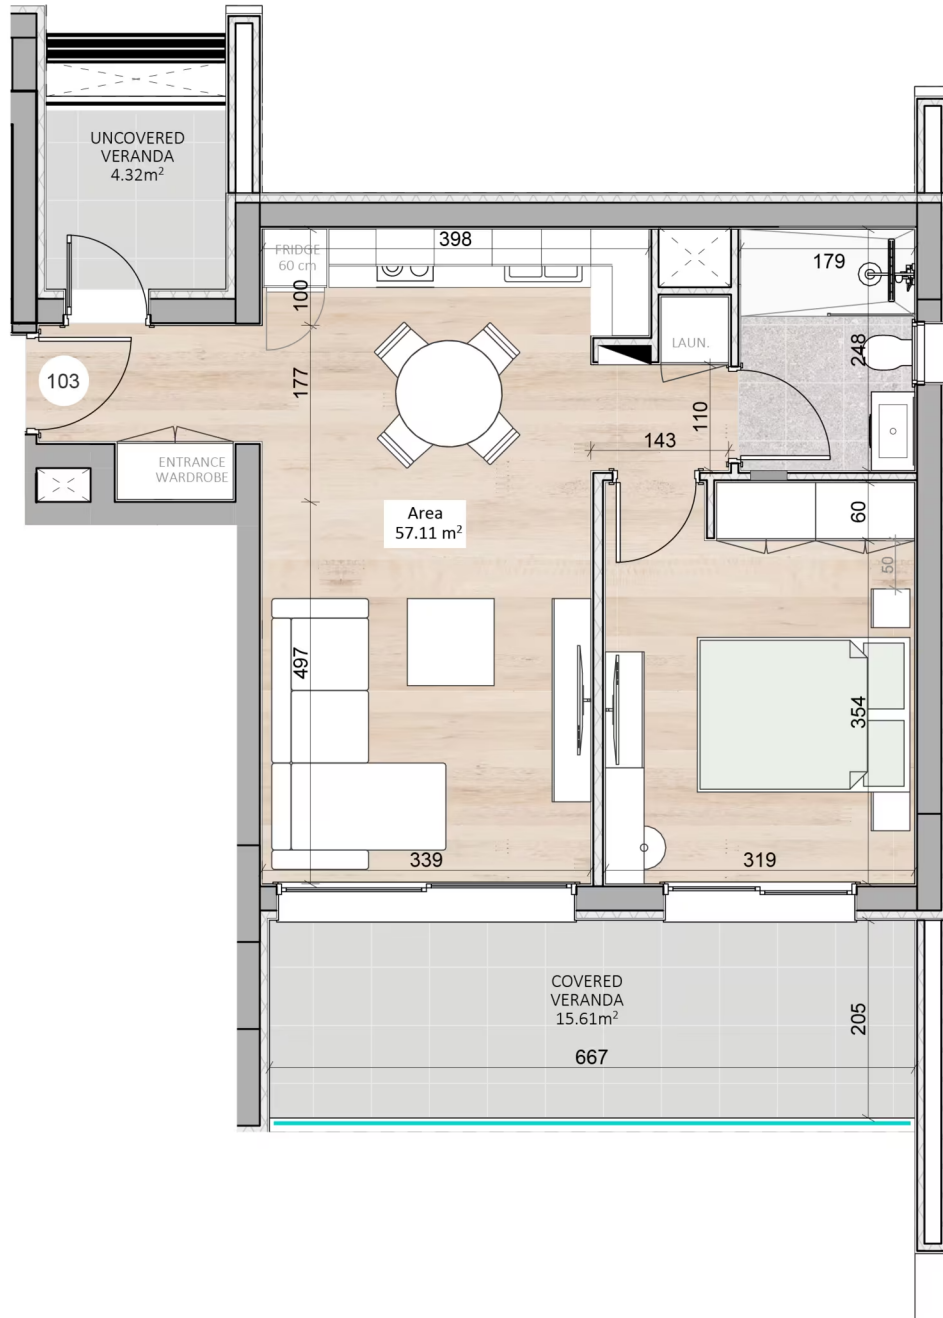

ΈΡΓΟ: VERNO

ΑΡΙΘΜΟΣ ΜΟΝΑΔΑΣ: VERNO A103

ΤΟΠΟΘΕΣΙΑ: Καψαλός, Λεμεσός

ΤΥΠΟΣ: Διαμερίσματα

ΟΛΟΚΛΗΡΩΣΗ: Οκτώβριος 2027

ΥΠΝΟΔΩΜΑΤΙΑ: 1

ΤΙΜΗ: €309 242+ΦΠΑ

ΌΡΟΦΟΣ: 1

# Κάτοψη διαμερισμάτων

# 1ος όροφος