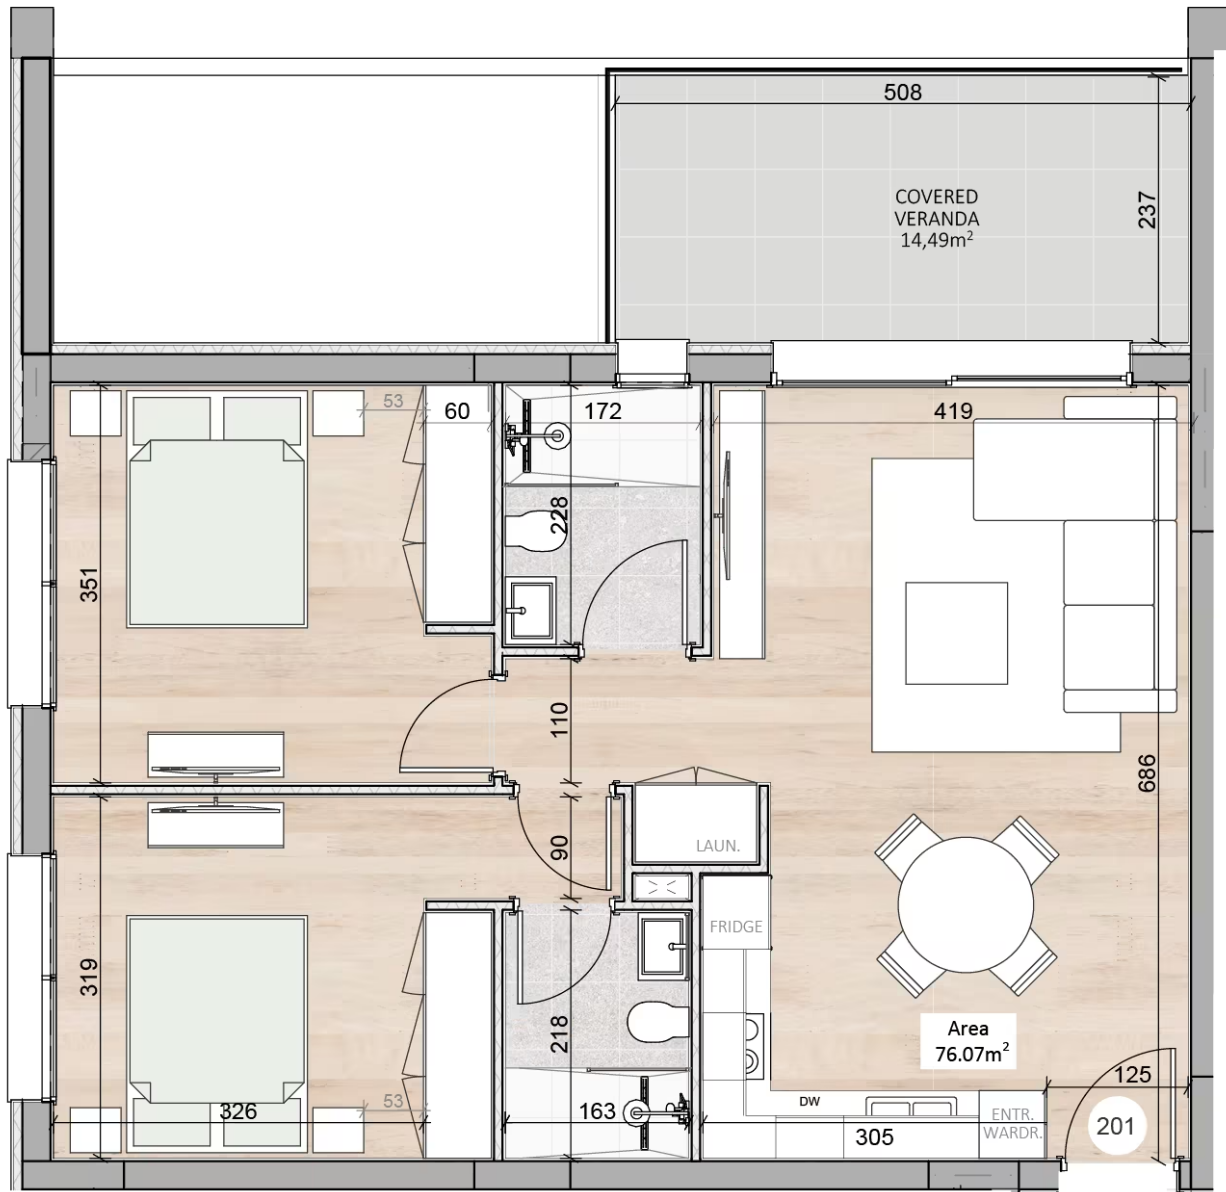

ΈΡΓΟ: VERNO

ΑΡΙΘΜΟΣ ΜΟΝΑΔΑΣ: VERNO B201

ΤΟΠΟΘΕΣΙΑ: Καψαλός, Λεμεσός

ΤΥΠΟΣ: Διαμερίσματα

ΟΛΟΚΛΗΡΩΣΗ: Οκτώβριος 2027

ΤΙΜΉ: €389 861+ΦΠΑ

ΥΠΝΟΔΩΜΑΤΙΑ: 2

ΌΡΟΦΟΣ: 2

ΣΥΝΟΛΙΚΗ ΚΑΛΥΜΜΕΝΗ ΕΠΙΦΑΝΕΙΑ: 90.56

ΕΣΩΤΕΡΙΚΗ ΚΑΛΥΜΜΕΝΗ ΕΠΙΦΑΝΕΙΑ: 76.07

ΚΑΛΥΜΜΕΝΕΣ ΒΕΡΑΝΤΕΣ: 14.49

Κάτοψη διαμερισμάτων

2ος όροφος