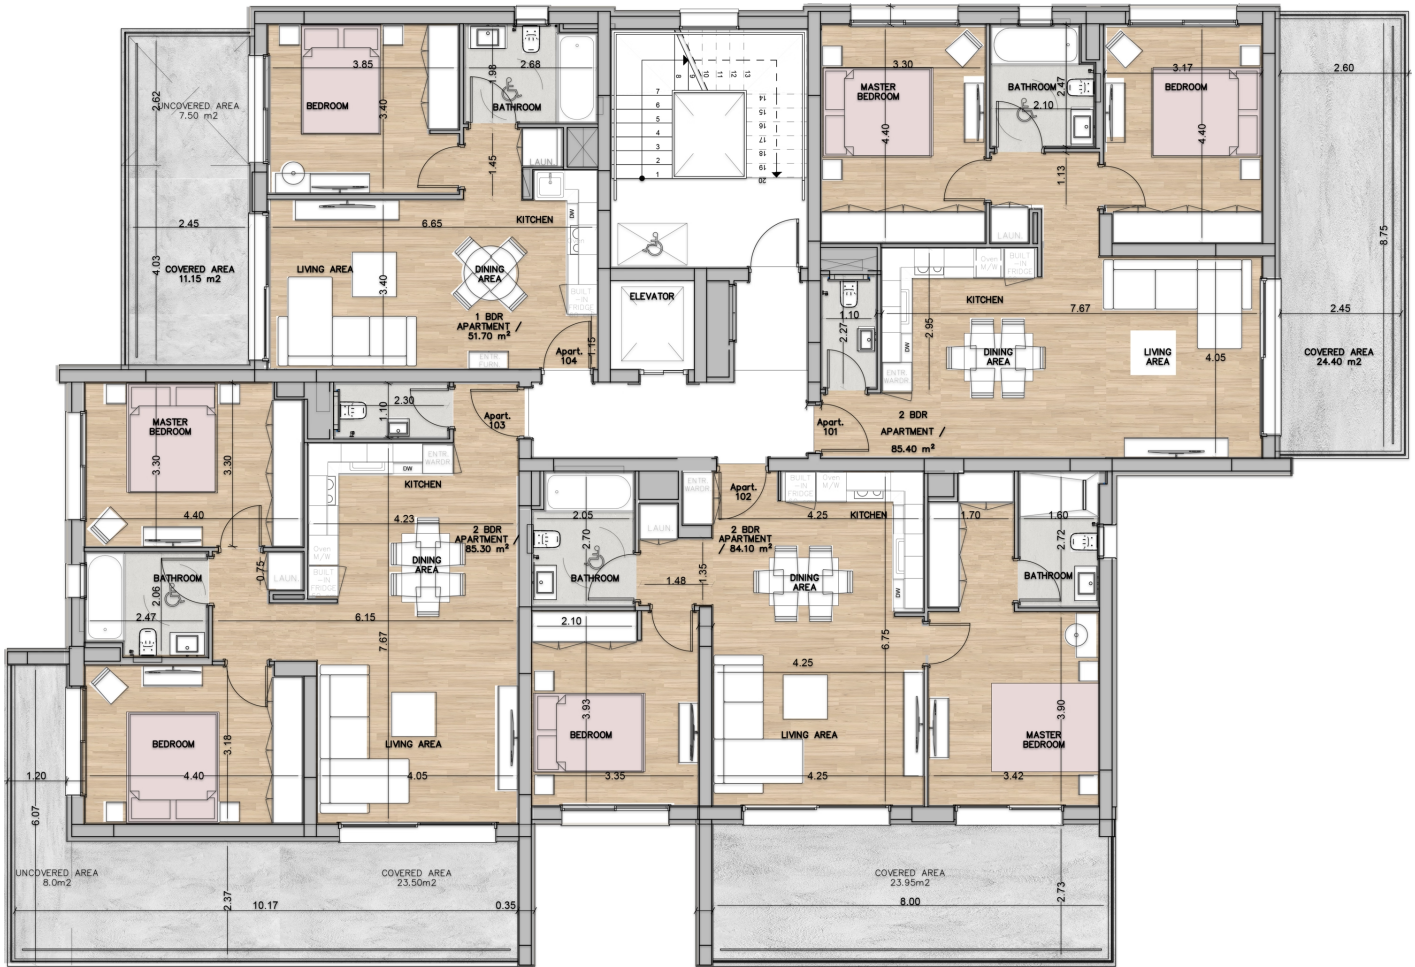

ПРОЕКТ: GALEA

ID: GALEA 102

РАСПОЛОЖЕНИЕ: Колумбия, Лимассол

ТИП: Апартаменты

ЗАВЕРШЕНИЕ СТРОИТЕЛЬСТВА: Январь 2028 года

СПАЛЬНИ: 2

СТОИМОСТЬ: €475 420+НДС

ПАРКИНГ: 1

ВНУТРЕННЯЯ ПЛОЩАДЬ: 84.10

ЭТАЖ: 1

ОБЩАЯ КРЫТАЯ ПЛОЩАДЬ: 108.05

ПЛОЩАДЬ КРЫТОЙ ВЕРАНДЫ: 23.95

ПЛОЩАДЬ ОБЩЕГО ПОЛЬЗОВАНИЯ: 7.90

Планировка апартаментов

1-й этаж

Нулевой этаж