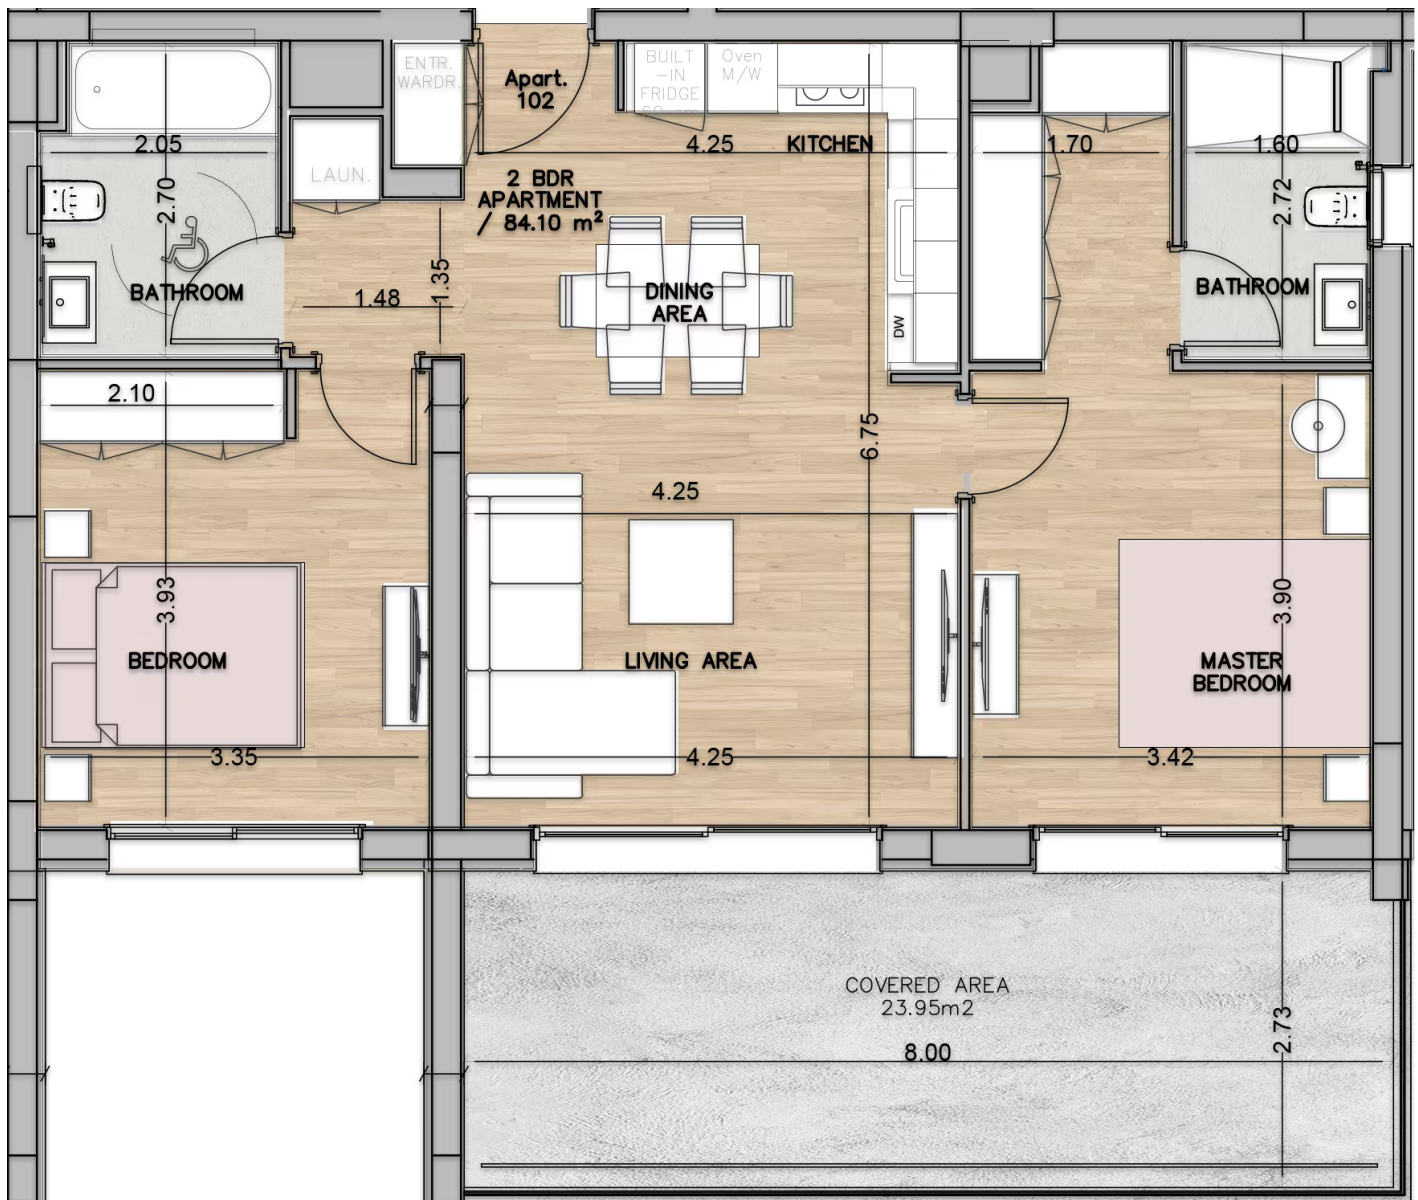

ПРОЕКТ: GALEA

ID: GALEA 102

РАСПОЛОЖЕНИЕ: Колумбия, Лимассол

ТИП: Апартаменты

ЗАВЕРШЕНИЕ СТРОИТЕЛЬСТВА: Январь 2028 года

СПАЛЬНИ: 2

СТОИМОСТЬ: €475 420+НДС

ПАРКИНГ: 1

ВНУТРЕННЯЯ ПЛОЩАДЬ: 84.10

ЭТАЖ: 1

ОБЩАЯ КРЫТАЯ ПЛОЩАДЬ: 108.05

ПЛОЩАДЬ КРЫТОЙ ВЕРАНДЫ: 23.95

ПЛОЩАДЬ ОБЩЕГО ПОЛЬЗОВАНИЯ: 7.90

Планировка апартаментов

1-й этаж

Нулевой этаж