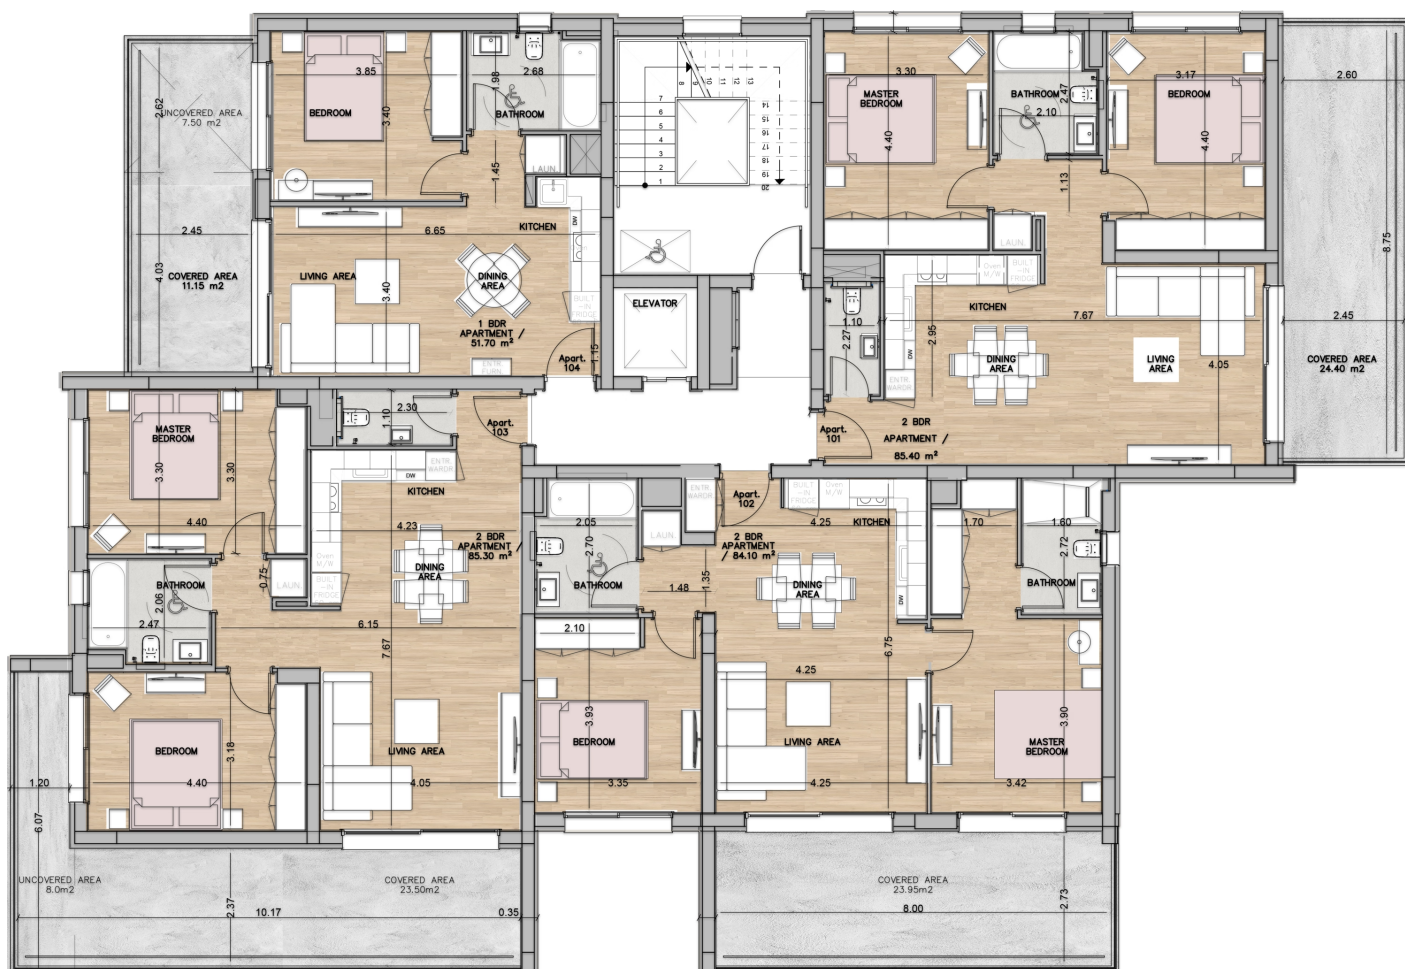

ПРОЕКТ: GALEA

ID: GALEA 104

РАСПОЛОЖЕНИЕ: Колумбия, Лимассол

ТИП: Апартаменты

ЗАВЕРШЕНИЕ СТРОИТЕЛЬСТВА: Январь 2028 года

СПАЛЬНИ: 1

ПАРКИНГ: 1

СТОИМОСТЬ: €282 825+НДС

ВНУТРЕННЯЯ ПЛОЩАДЬ: 51.70

ЭТАЖ: 1

ОБЩАЯ КРЫТАЯ ПЛОЩАДЬ: 62.85

ПЛОЩАДЬ КРЫТОЙ ВЕРАНДЫ: 11.15

ПЛОЩАДЬ ОТКРЫТОЙ ВЕРАНДЫ: 7.50

ПЛОЩАДЬ ОБЩЕГО ПОЛЬЗОВАНИЯ: 4.86

Планировка апартаментов

1-й этаж

Нулевой этаж