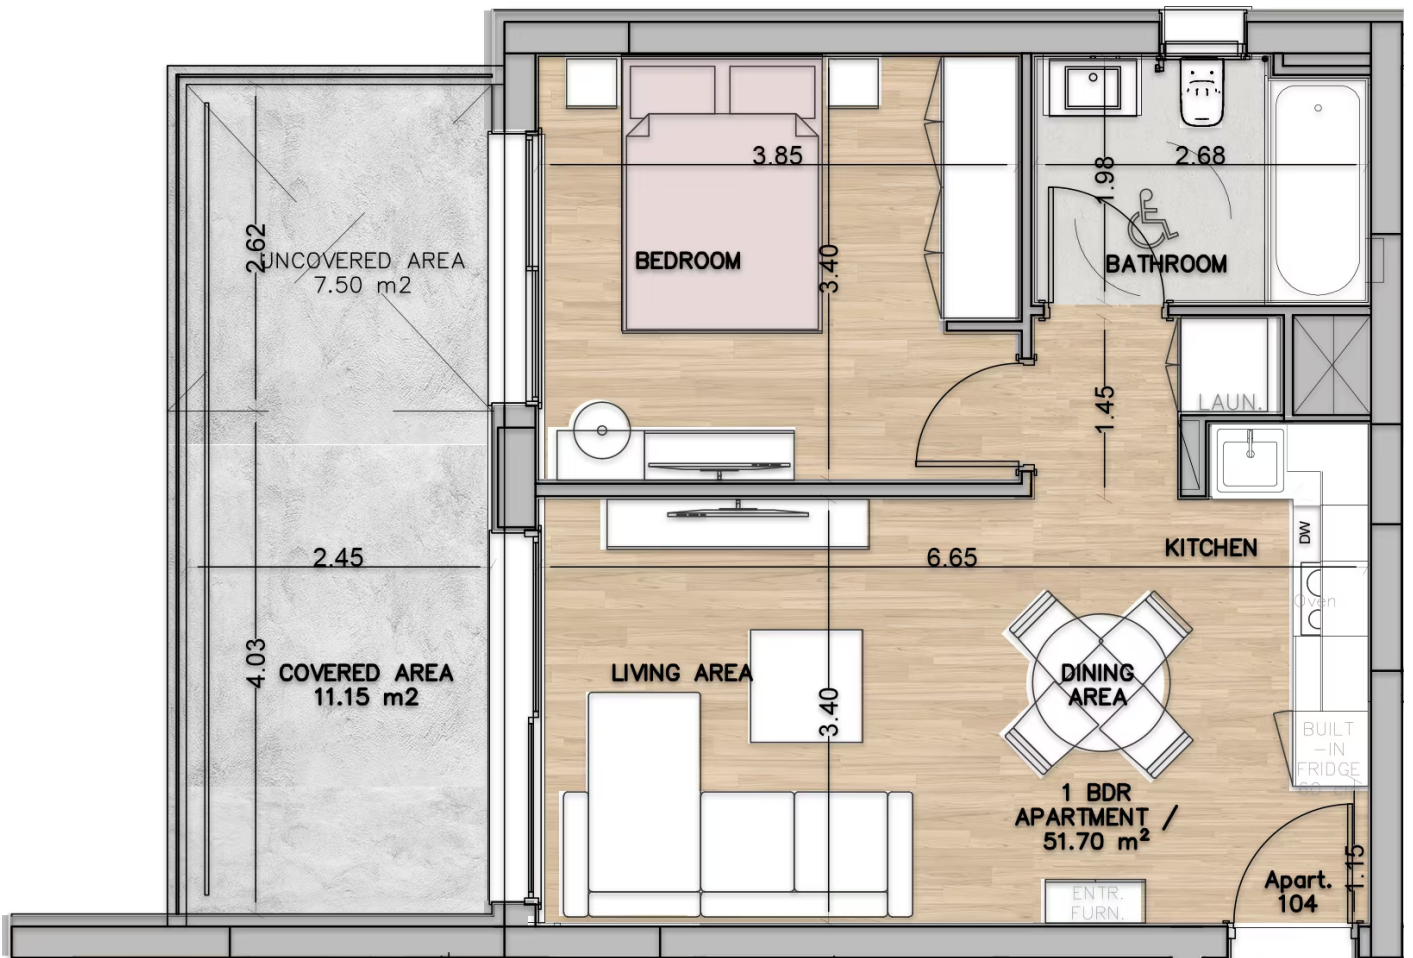

ПРОЕКТ: GALEA

ID: GALEA 104

РАСПОЛОЖЕНИЕ: Колумбия, Лимассол

ТИП: Апартаменты

ЗАВЕРШЕНИЕ СТРОИТЕЛЬСТВА: Январь 2028 года

СПАЛЬНИ: 1

ПАРКИНГ: 1

СТОИМОСТЬ: €282 825+НДС

ВНУТРЕННЯЯ ПЛОЩАДЬ: 51.70

ЭТАЖ: 1

ОБЩАЯ КРЫТАЯ ПЛОЩАДЬ: 62.85

ПЛОЩАДЬ КРЫТОЙ ВЕРАНДЫ: 11.15

ПЛОЩАДЬ ОТКРЫТОЙ ВЕРАНДЫ: 7.50

ПЛОЩАДЬ ОБЩЕГО ПОЛЬЗОВАНИЯ: 4.86

Планировка апартаментов

1-й этаж

Нулевой этаж