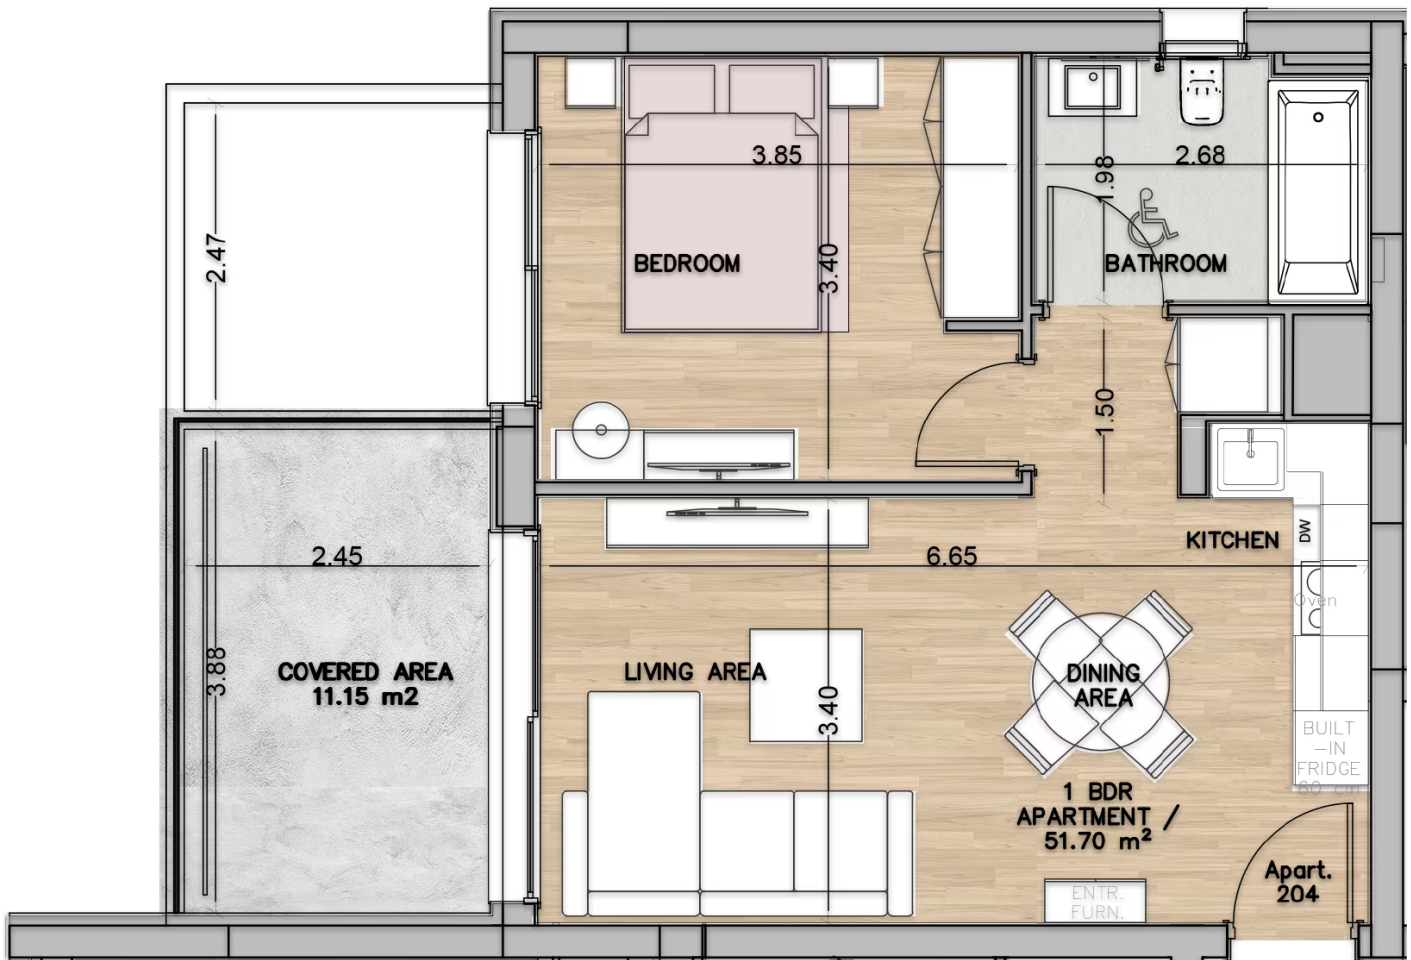

ПРОЕКТ: GALEA

ID: GALEA 204

РАСПОЛОЖЕНИЕ: Колумбия, Лимассол

ТИП: Апартаменты

ЗАВЕРШЕНИЕ СТРОИТЕЛЬСТВА: Январь 2028 года

СПАЛЬНИ: 1

СТОИМОСТЬ: €292 252+НДС

ПАРКИНГ: 1

ВНУТРЕННЯЯ ПЛОЩАДЬ: 51.70

ЭТАЖ: 2

ОБЩАЯ КРЫТАЯ ПЛОЩАДЬ: 62.85

ПЛОЩАДЬ КРЫТОЙ ВЕРАНДЫ: 11.15

ПЛОЩАДЬ ОБЩЕГО ПОЛЬЗОВАНИЯ: 4.86

Планировка апартаментов

2-й этаж

Нулевой этаж