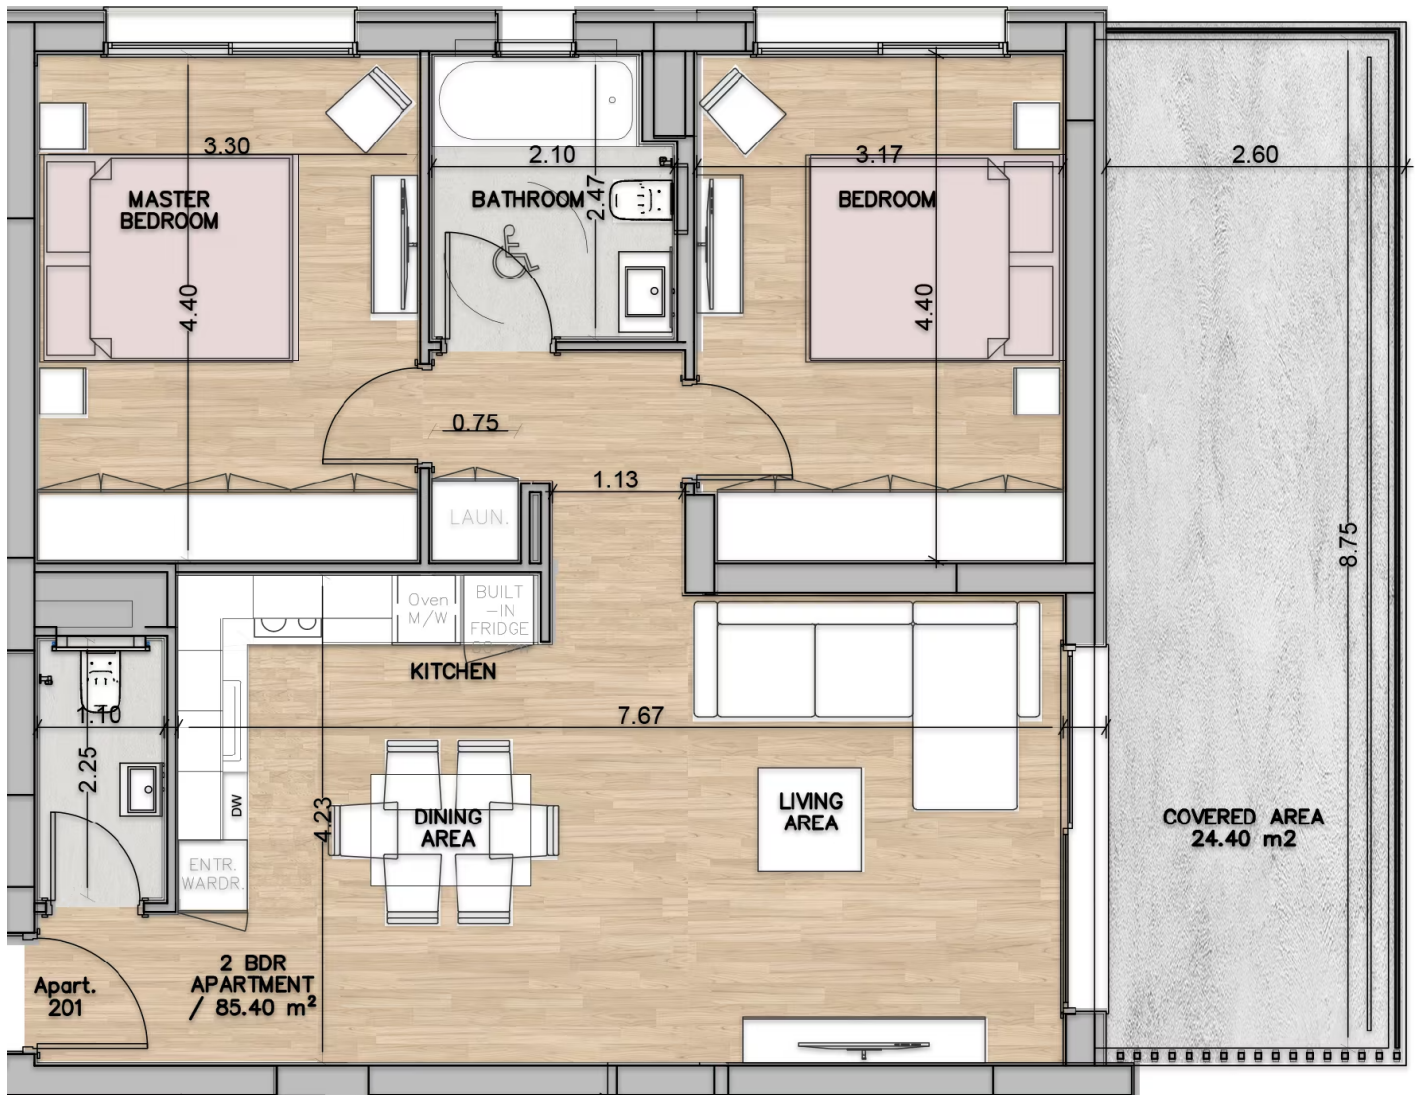

ПРОЕКТ: GALEA

ID: GALEA 201

РАСПОЛОЖЕНИЕ: Колумбия, Лимассол

ТИП: Апартаменты

ЗАВЕРШЕНИЕ СТРОИТЕЛЬСТВА: Январь 2028 года

СПАЛЬНИ: 2

**СТОИМОСТЬ: €499 362+НДС**

ПАРКИНГ: 1

ВНУТРЕННЯЯ ПЛОЩАДЬ: 85.35

ЭТАЖ: 2

ОБЩАЯ КРЫТАЯ ПЛОЩАДЬ: 108.80

ПЛОЩАДЬ КРЫТОЙ ВЕРАНДЫ: 24.40

ПЛОЩАДЬ ОБЩЕГО ПОЛЬЗОВАНИЯ: 8.02

# Планировка апартаментов

## 2-й этаж