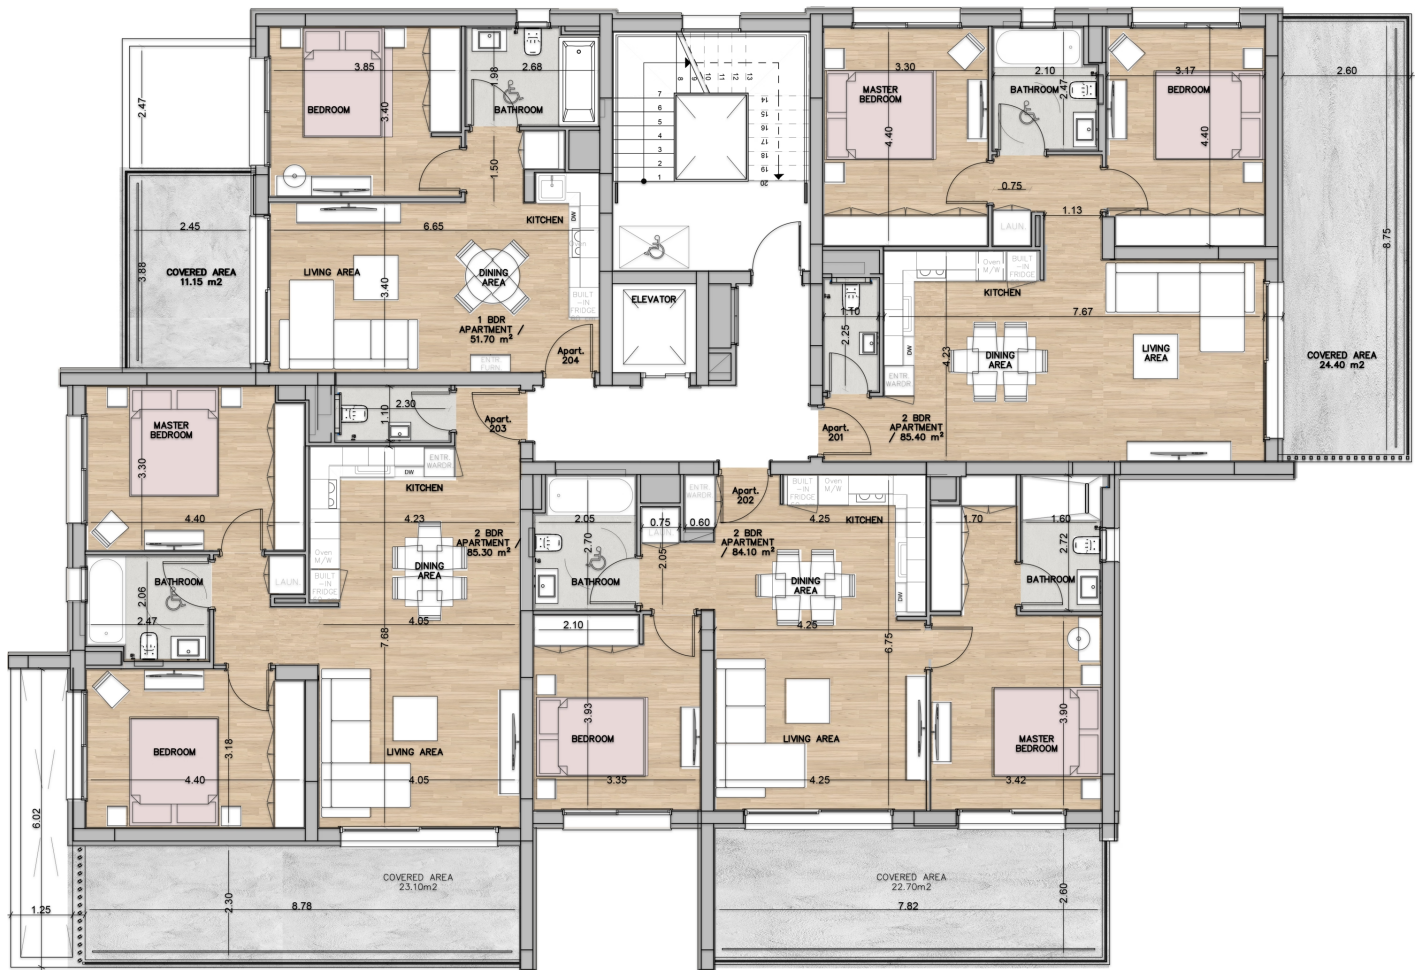

ПРОЕКТ: GALEA

ID: GALEA 201

РАСПОЛОЖЕНИЕ: Колумбия, Лимассол

ТИП: Апартаменты

ЗАВЕРШЕНИЕ СТРОИТЕЛЬСТВА: Январь 2028 года

СПАЛЬНИ: 2

**СТОИМОСТЬ: €499 362+НДС**

ПАРКИНГ: 1

ВНУТРЕННЯЯ ПЛОЩАДЬ: 85.35

ЭТАЖ: 2

ОБЩАЯ КРЫТАЯ ПЛОЩАДЬ: 108.80

ПЛОЩАДЬ КРЫТОЙ ВЕРАНДЫ: 24.40

ПЛОЩАДЬ ОБЩЕГО ПОЛЬЗОВАНИЯ: 8.02

# Планировка апартаментов

## 2-й этаж