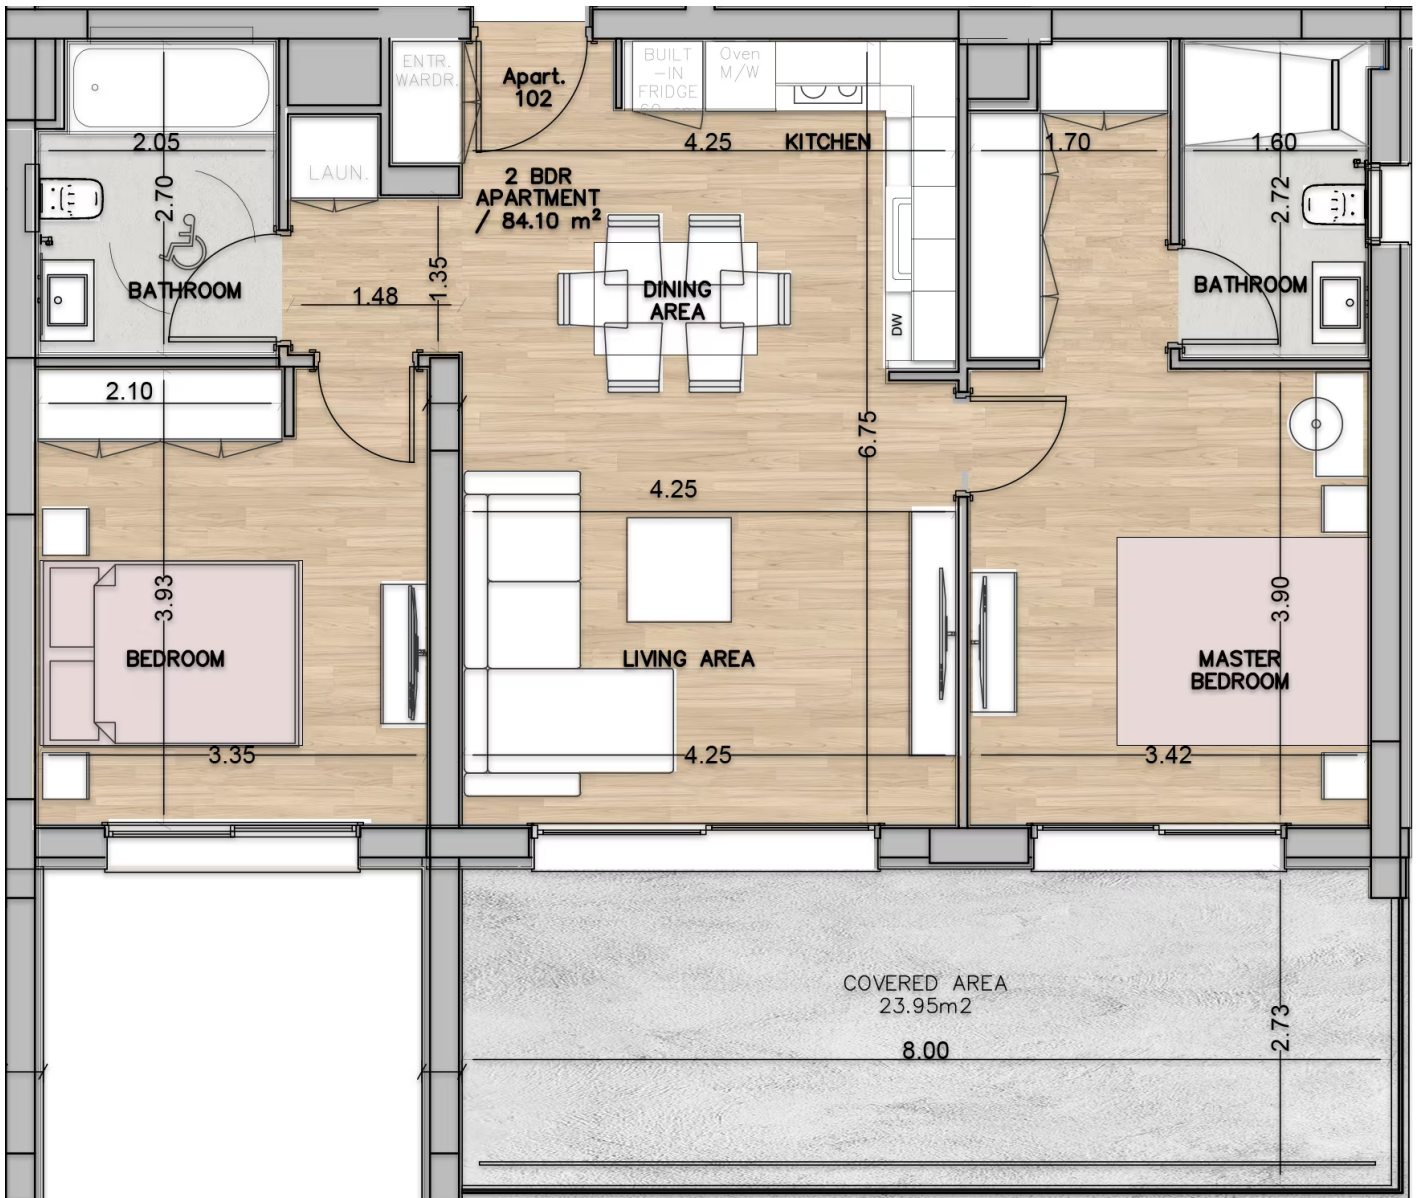

ΈΡΓΟ: GALEA

ΑΡΙΘΜΟΣ ΜΟΝΑΔΑΣ: GALEA 102

ΤΟΠΟΘΕΣΙΑ: Κολούμπια, Λεμεσός

ΤΥΠΟΣ: Διαμέρισμα

ΟΛΟΚΛΗΡΩΣΗ: Ιανουάριος 2028

ΥΠΝΟΔΩΜΑΤΙΑ: 2

ΤΙΜΗ: €475 420+ΦΠΑ

ΣΤΑΘΜΕΥΣΗ: 1

ΕΣΩΤΕΡΙΚΗ ΕΠΙΦΑΝΕΙΑ: 84.10

ΌΡΟΦΟΣ: 1

ΣΥΝΟΛΙΚΗ ΚΑΛΥΜΜΕΝΗ ΕΠΙΦΑΝΕΙΑ: 108.05

ΚΑΛΥΜΜΕΝΕΣ ΒΕΡΑΝΤΕΣ: 23.95

ΕΠΙΦΑΝΕΙΑ ΚΟΙΝΟΧΡΗΣΤΗΣ ΧΡΗΣΗΣ: 7.90

Διάταξη μονάδας

Ισόγειο