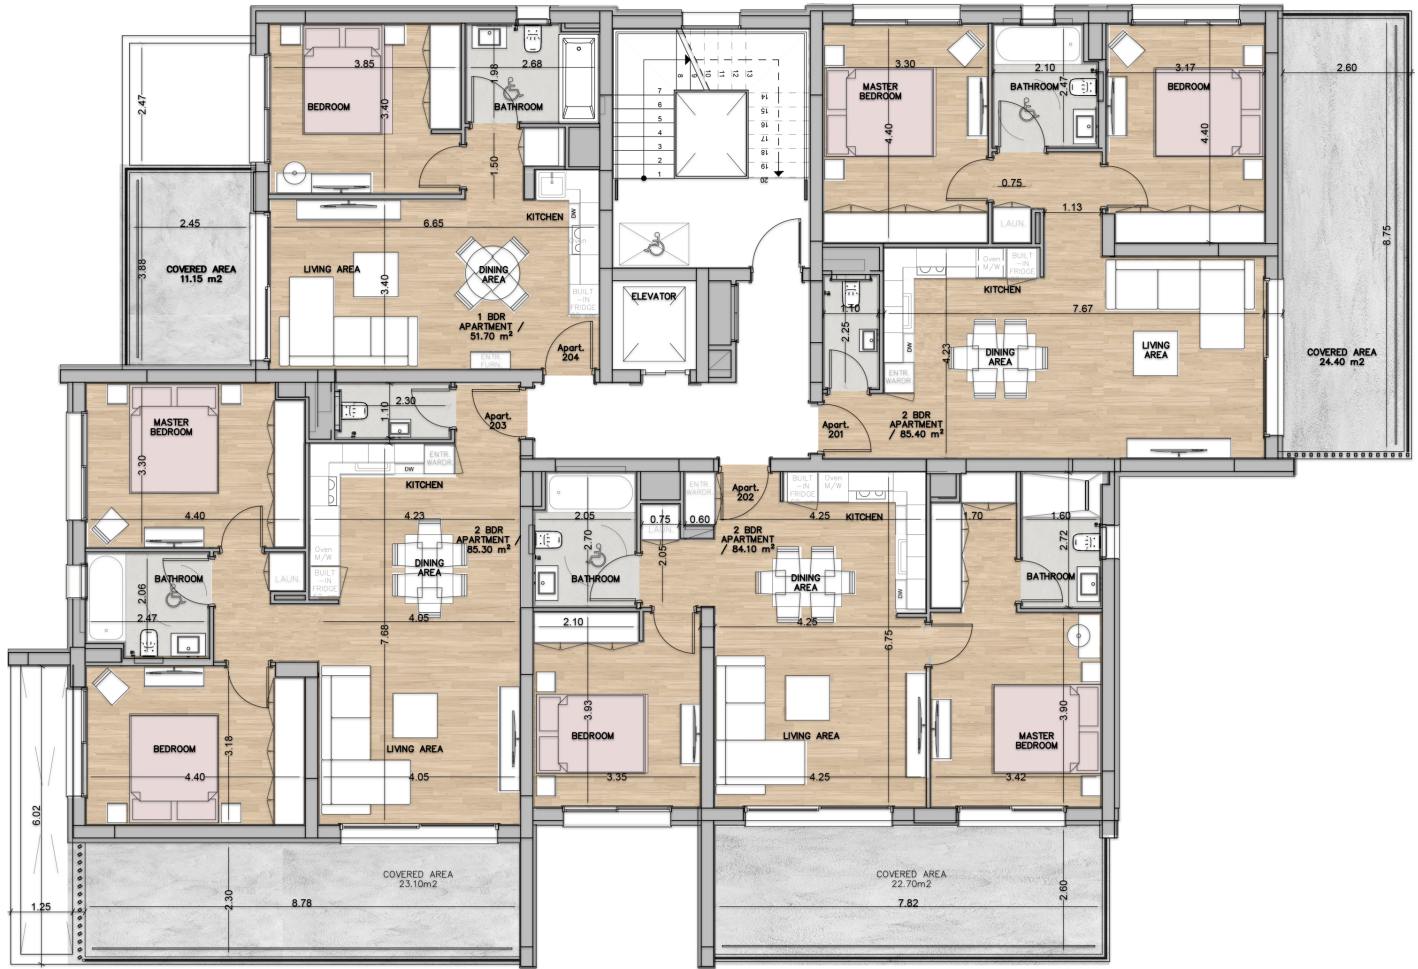

ΈΡΓΟ: GALEA

ΑΡΙΘΜΟΣ ΜΟΝΑΔΑΣ: GALEA 203

ΤΟΠΟΘΕΣΙΑ: Κολούμπια, Λεμεσός

ΤΥΠΟΣ: Διαμέρισμα

ΟΛΟΚΛΗΡΩΣΗ: Ιανουάριος 2028

ΥΠΝΟΔΩΜΑΤΙΑ: 2

ΤΙΜΗ: €493 220+ΦΠΑ

ΣΤΑΘΜΕΥΣΗ: 1

ΕΣΩΤΕΡΙΚΗ ΕΠΙΦΑΝΕΙΑ: 85.30

ΌΡΟΦΟΣ: 2

ΣΥΝΟΛΙΚΗ ΚΑΛΥΜΜΕΝΗ ΕΠΙΦΑΝΕΙΑ: 108.40

ΚΑΛΥΜΜΕΝΕΣ ΒΕΡΑΝΤΕΣ: 23.10

ΕΠΙΦΑΝΕΙΑ ΚΟΙΝΟΧΡΗΣΤΗΣ ΧΡΗΣΗΣ: 8.01

Διάταξη μονάδας

2ος όροφος

Ισόγειο