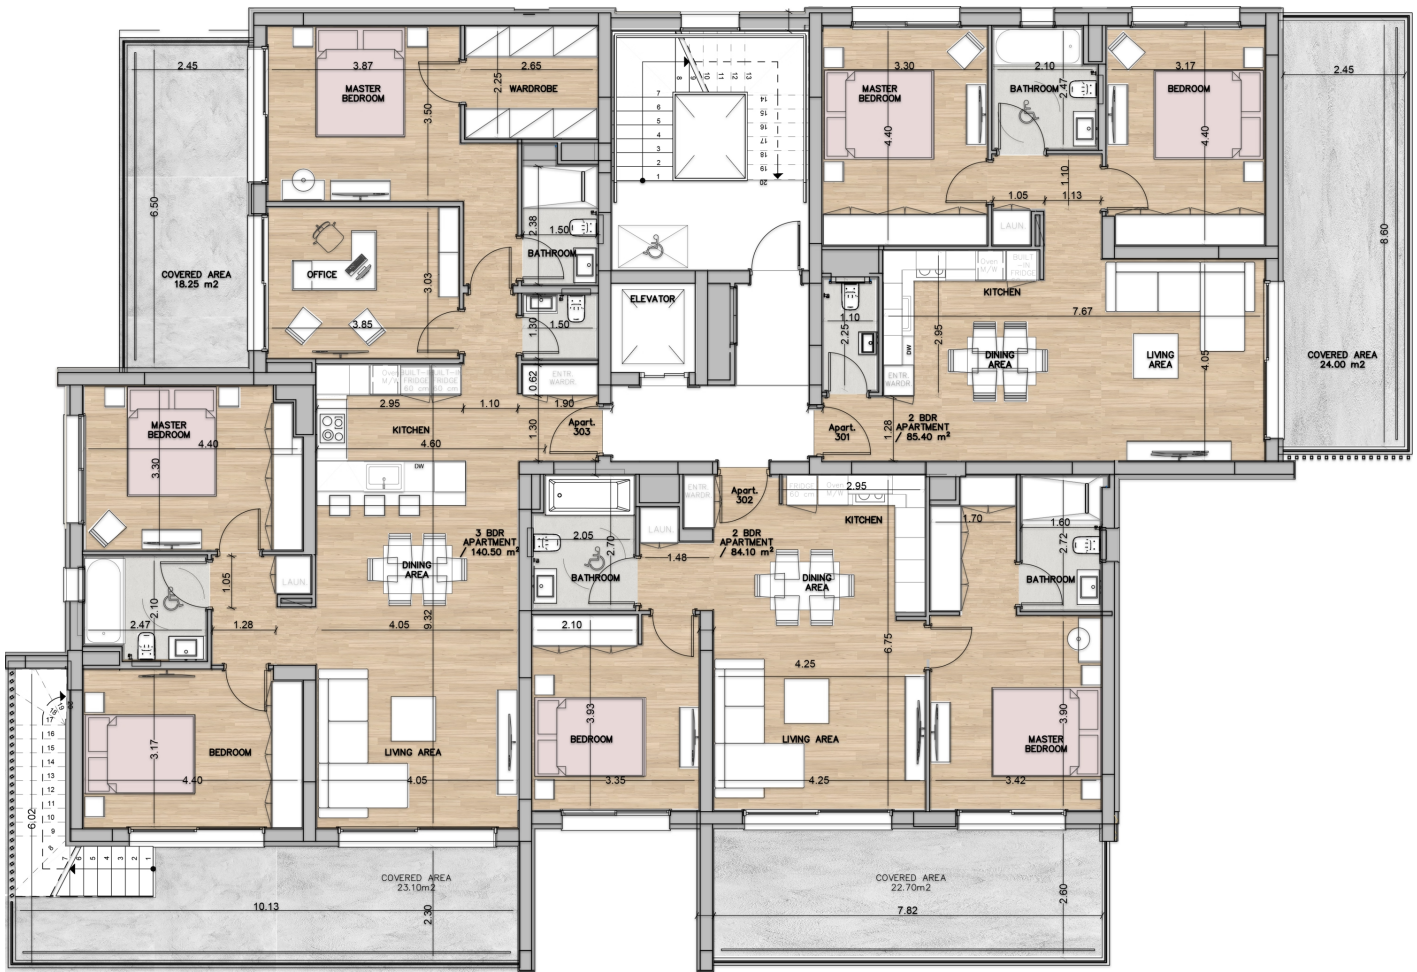

ΈΡΓΟ: GALEA

ΑΡΙΘΜΟΣ ΜΟΝΑΔΑΣ: GALEA 302

ΤΟΠΟΘΕΣΙΑ: Κολούμπια, Λεμεσός

ΤΥΠΟΣ: Διαμέρισμα

ΟΛΟΚΛΗΡΩΣΗ: Ιανουάριος 2028

ΥΠΝΟΔΩΜΑΤΙΑ: 2

ΣΤΑΘΜΕΥΣΗ: 1

ΕΣΩΤΕΡΙΚΗ ΕΠΙΦΑΝΕΙΑ: 84.10

ΌΡΟΦΟΣ: 3

ΣΥΝΟΛΙΚΗ ΚΑΛΥΜΜΕΝΗ ΕΠΙΦΑΝΕΙΑ: 106.80

ΚΑΛΥΜΜΕΝΕΣ ΒΕΡΑΝΤΕΣ: 22.70

ΕΠΙΦΑΝΕΙΑ ΚΟΙΝΟΧΡΗΣΤΗΣ ΧΡΗΣΗΣ: 7.90

Διάταξη μονάδας

3ος όροφος

Ισόγειο