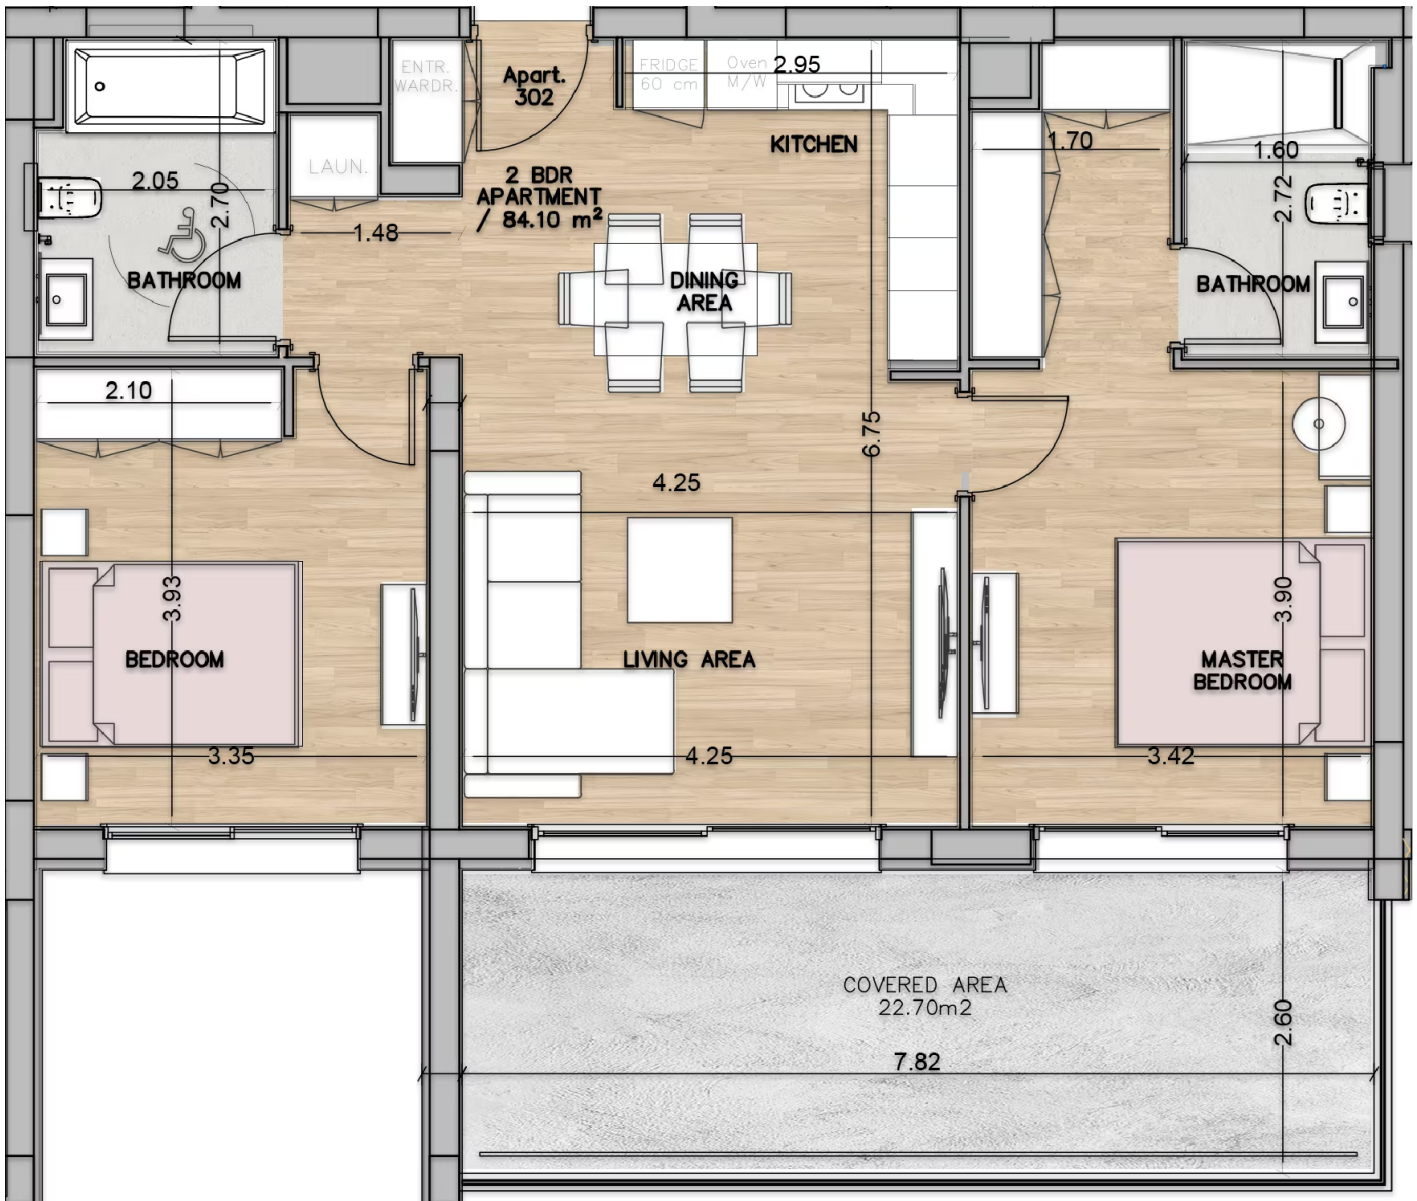

ΈΡΓΟ: GALEA

ΑΡΙΘΜΟΣ ΜΟΝΑΔΑΣ: GALEA 302

ΤΟΠΟΘΕΣΙΑ: Κολούμπια, Λεμεσός

ΤΥΠΟΣ: Διαμέρισμα

ΟΛΟΚΛΗΡΩΣΗ: Ιανουάριος 2028

ΥΠΝΟΔΩΜΑΤΙΑ: 2

ΣΤΑΘΜΕΥΣΗ: 1

ΕΣΩΤΕΡΙΚΗ ΕΠΙΦΑΝΕΙΑ: 84.10

ΌΡΟΦΟΣ: 3

ΣΥΝΟΛΙΚΗ ΚΑΛΥΜΜΕΝΗ ΕΠΙΦΑΝΕΙΑ: 106.80

ΚΑΛΥΜΜΕΝΕΣ ΒΕΡΑΝΤΕΣ: 22.70

ΕΠΙΦΑΝΕΙΑ ΚΟΙΝΟΧΡΗΣΤΗΣ ΧΡΗΣΗΣ: 7.90

Διάταξη μονάδας

3ος όροφος

Ισόγειο