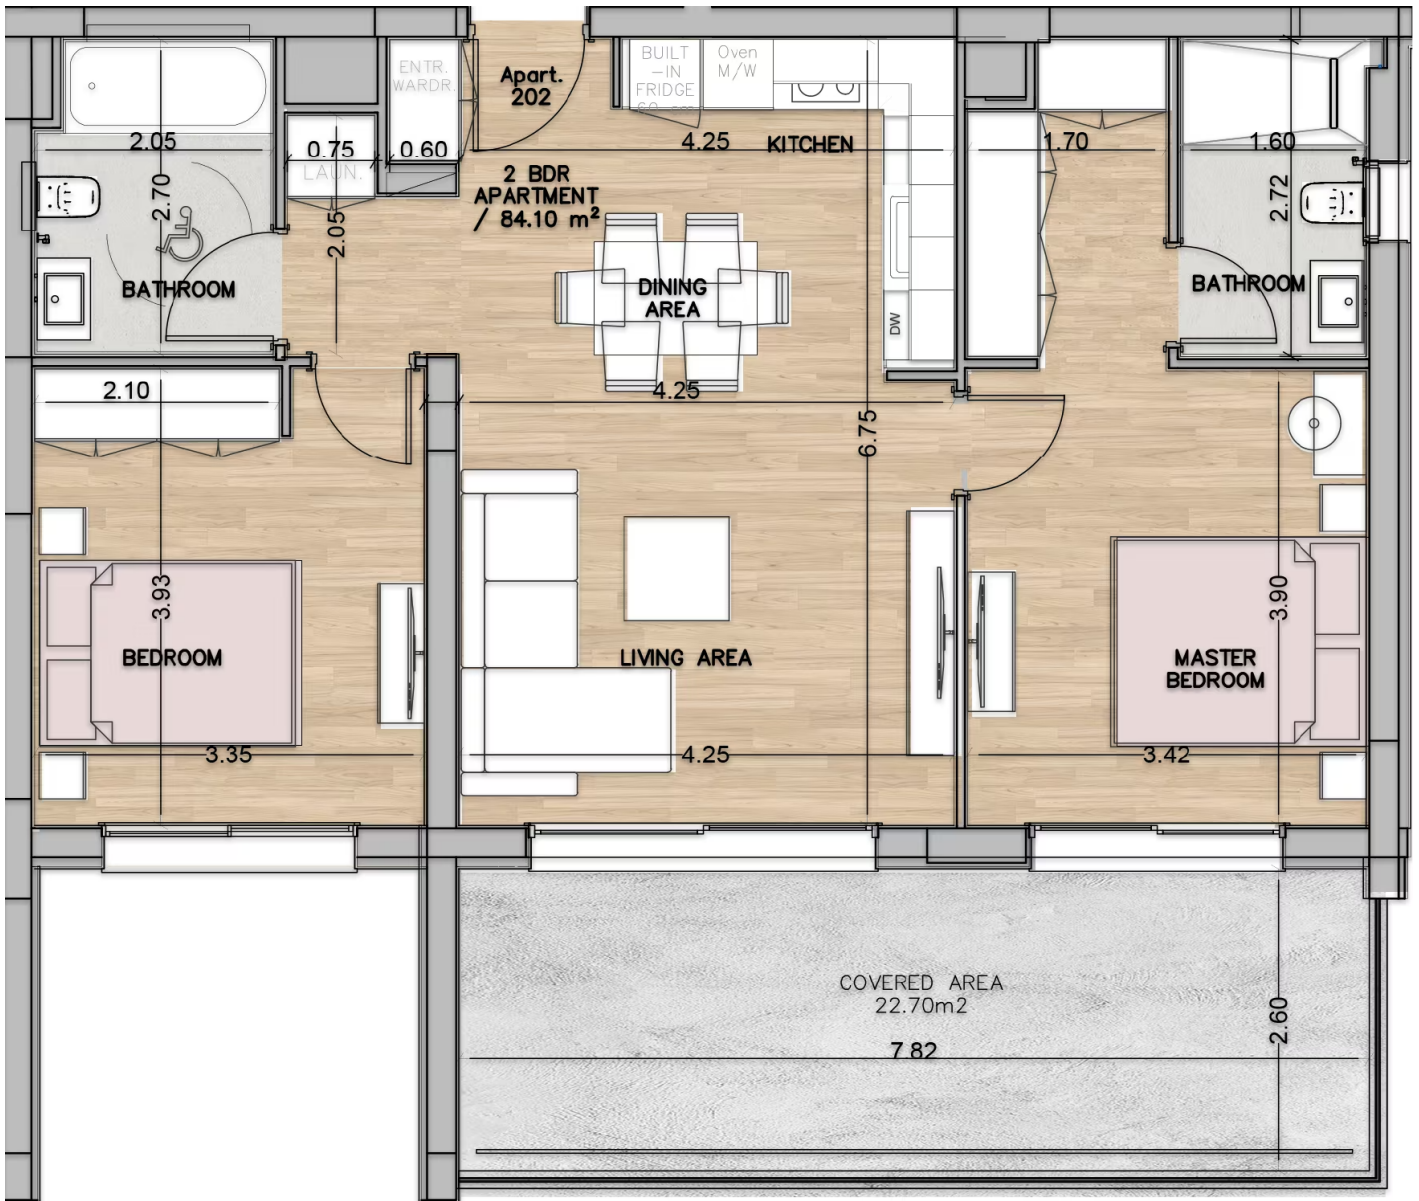

ΈΡΓΟ: GALEA

ΑΡΙΘΜΟΣ ΜΟΝΑΔΑΣ: GALEA 202

ΤΟΠΟΘΕΣΙΑ: Κολούμπια, Λεμεσός

ΤΥΠΟΣ: Διαμέρισμα

ΟΛΟΚΛΗΡΩΣΗ: Ιανουάριος 2028

ΥΠΝΟΔΩΜΑΤΙΑ: 2

ΤΙΜΗ: €485 940+ΦΠΑ

ΣΤΑΘΜΕΥΣΗ: 1

ΕΣΩΤΕΡΙΚΗ ΕΠΙΦΑΝΕΙΑ: 84.10

ΌΡΟΦΟΣ: 2

ΣΥΝΟΛΙΚΗ ΚΑΛΥΜΜΕΝΗ ΕΠΙΦΑΝΕΙΑ: 106.80

ΚΑΛΥΜΜΕΝΕΣ ΒΕΡΑΝΤΕΣ: 22.70

ΕΠΙΦΑΝΕΙΑ ΚΟΙΝΟΧΡΗΣΤΗΣ ΧΡΗΣΗΣ: 7.90

Διάταξη μονάδας

2ος όροφος

Ισόγειο