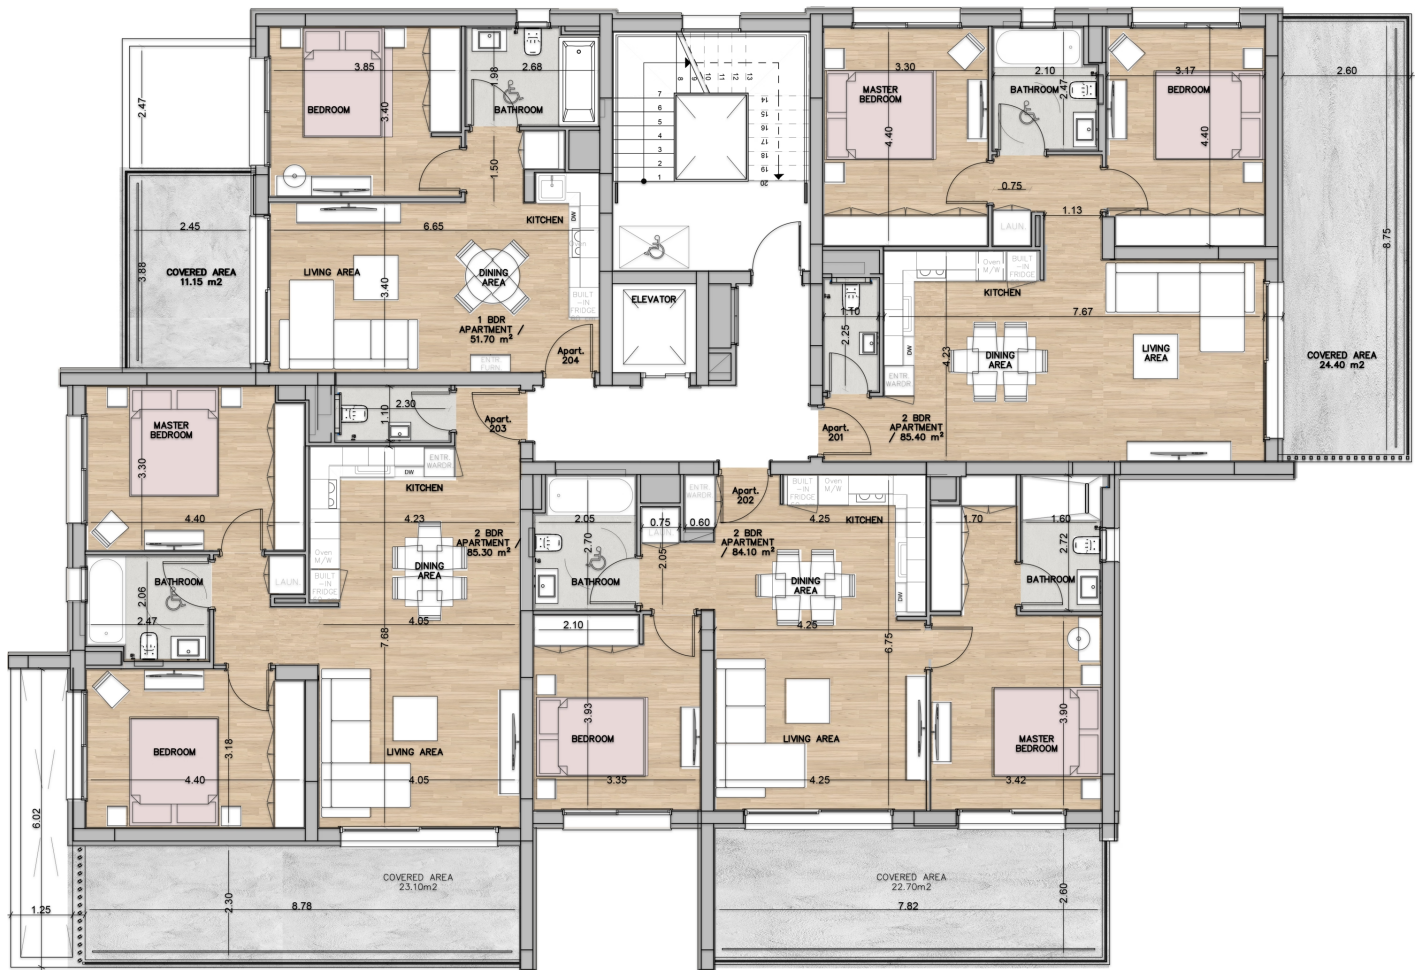

ΈΡΓΟ: GALEA

ΑΡΙΘΜΟΣ ΜΟΝΑΔΑΣ: GALEA 202

ΤΟΠΟΘΕΣΙΑ: Κολούμπια, Λεμεσός

ΤΥΠΟΣ: Διαμέρισμα

ΟΛΟΚΛΗΡΩΣΗ: Ιανουάριος 2028

ΥΠΝΟΔΩΜΑΤΙΑ: 2

ΤΙΜΗ: €485 940+ΦΠΑ

ΣΤΑΘΜΕΥΣΗ: 1

ΕΣΩΤΕΡΙΚΗ ΕΠΙΦΑΝΕΙΑ: 84.10

ΌΡΟΦΟΣ: 2

ΣΥΝΟΛΙΚΗ ΚΑΛΥΜΜΕΝΗ ΕΠΙΦΑΝΕΙΑ: 106.80

ΚΑΛΥΜΜΕΝΕΣ ΒΕΡΑΝΤΕΣ: 22.70

ΕΠΙΦΑΝΕΙΑ ΚΟΙΝΟΧΡΗΣΤΗΣ ΧΡΗΣΗΣ: 7.90

Διάταξη μονάδας

2ος όροφος

Ισόγειο