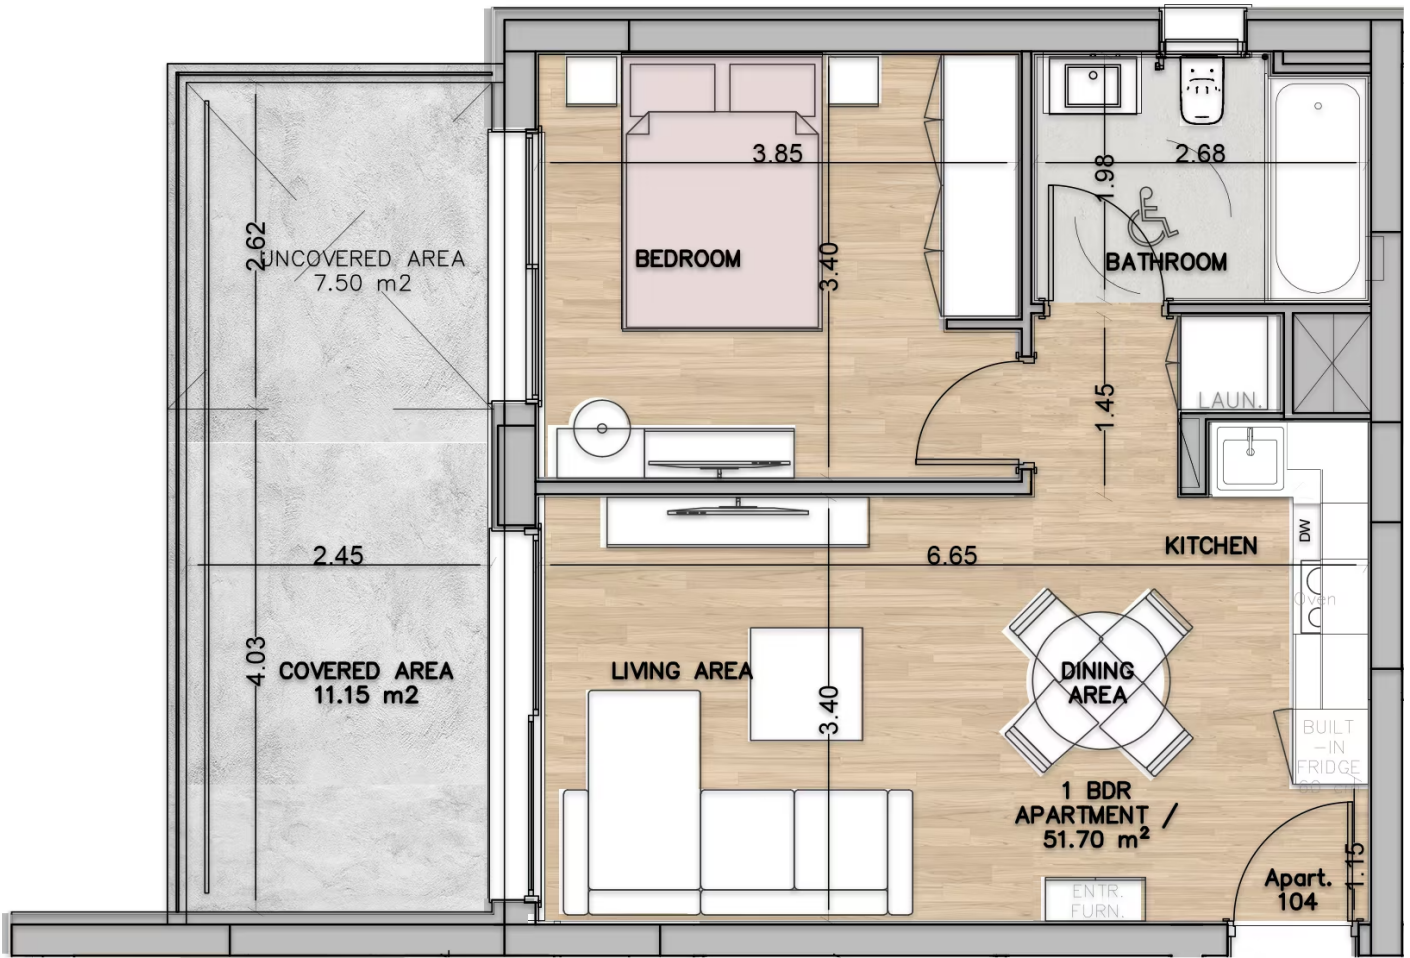

ΈΡΓΟ: GALEA

ΑΡΙΘΜΟΣ ΜΟΝΑΔΑΣ: GALEA 104

ΤΟΠΟΘΕΣΙΑ: Κολούμπια, Λεμεσός

ΤΥΠΟΣ: Διαμέρισμα

ΟΛΟΚΛΗΡΩΣΗ: Ιανουάριος 2028

ΥΠΝΟΔΩΜΑΤΙΑ: 1

ΣΤΑΘΜΕΥΣΗ: 1

ΤΙΜΗ: €282 825+ΦΠΑ

ΕΣΩΤΕΡΙΚΗ ΕΠΙΦΑΝΕΙΑ: 51.70

ΌΡΟΦΟΣ: 1

ΣΥΝΟΛΙΚΗ ΚΑΛΥΜΜΕΝΗ ΕΠΙΦΑΝΕΙΑ: 62.85

ΚΑΛΥΜΜΕΝΕΣ ΒΕΡΑΝΤΕΣ: 11.15

ΑΚΑΛΥΠΤΕΣ ΒΕΡΑΝΤΕΣ: 7.50

ΕΠΙΦΑΝΕΙΑ ΚΟΙΝΟΧΡΗΣΤΗΣ ΧΡΗΣΗΣ: 4.86

Διάταξη μονάδας

1ος όροφος

Ισόγειο