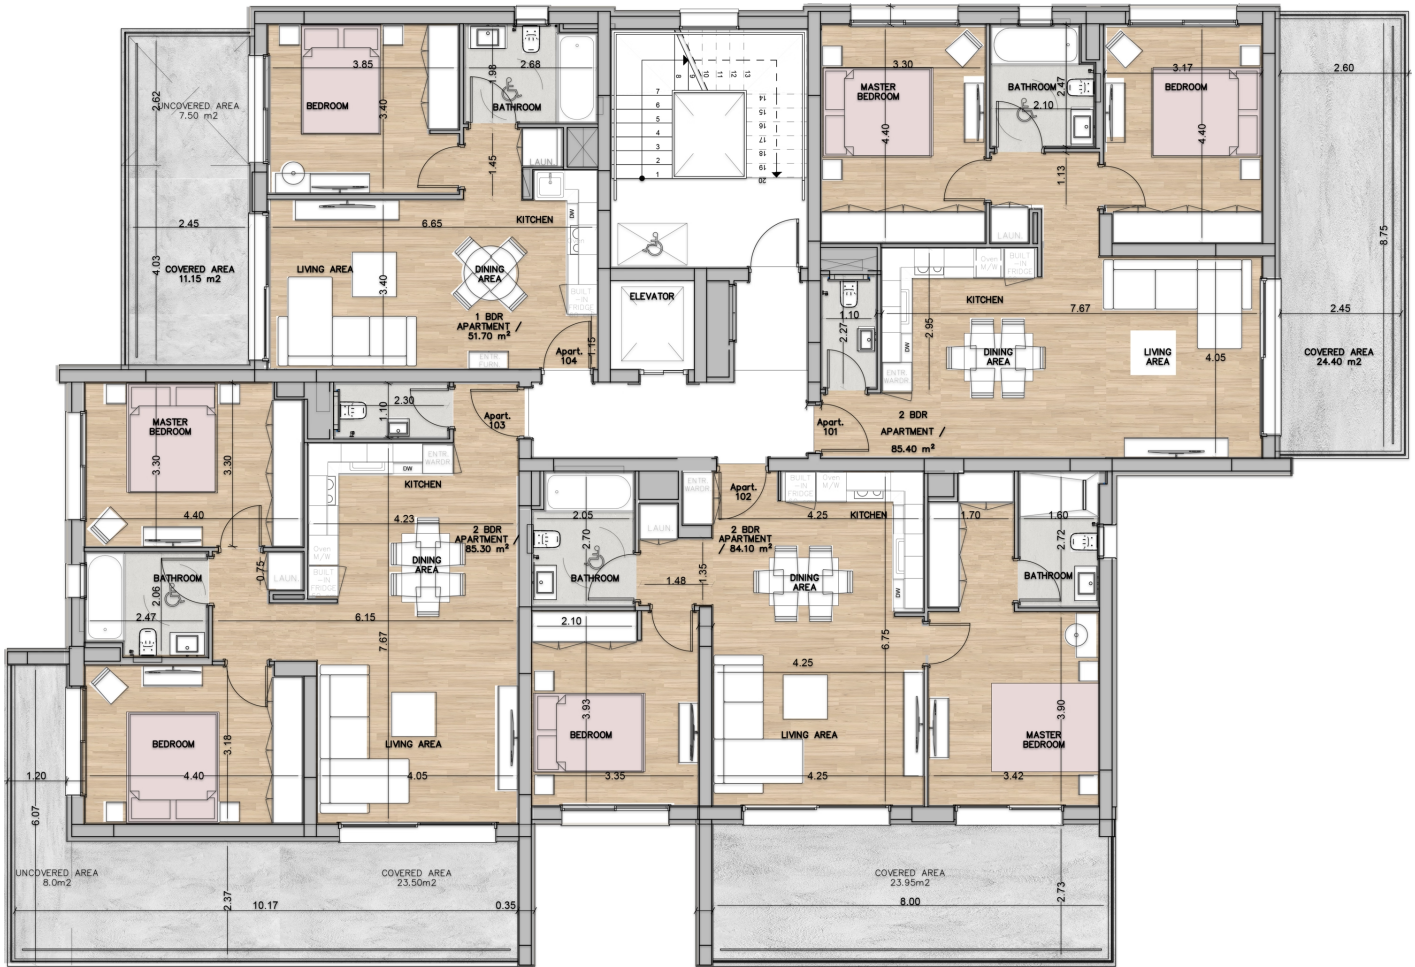

ΈΡΓΟ: GALEA

ΑΡΙΘΜΟΣ ΜΟΝΑΔΑΣ: GALEA 104

ΤΟΠΟΘΕΣΙΑ: Κολούμπια, Λεμεσός

ΤΥΠΟΣ: Διαμέρισμα

ΟΛΟΚΛΗΡΩΣΗ: Ιανουάριος 2028

ΥΠΝΟΔΩΜΑΤΙΑ: 1

ΣΤΑΘΜΕΥΣΗ: 1

ΤΙΜΗ: €282 825+ΦΠΑ

ΕΣΩΤΕΡΙΚΗ ΕΠΙΦΑΝΕΙΑ: 51.70

ΌΡΟΦΟΣ: 1

ΣΥΝΟΛΙΚΗ ΚΑΛΥΜΜΕΝΗ ΕΠΙΦΑΝΕΙΑ: 62.85

ΚΑΛΥΜΜΕΝΕΣ ΒΕΡΑΝΤΕΣ: 11.15

ΑΚΑΛΥΠΤΕΣ ΒΕΡΑΝΤΕΣ: 7.50

ΕΠΙΦΑΝΕΙΑ ΚΟΙΝΟΧΡΗΣΤΗΣ ΧΡΗΣΗΣ: 4.86

Διάταξη μονάδας

1ος όροφος

Ισόγειο