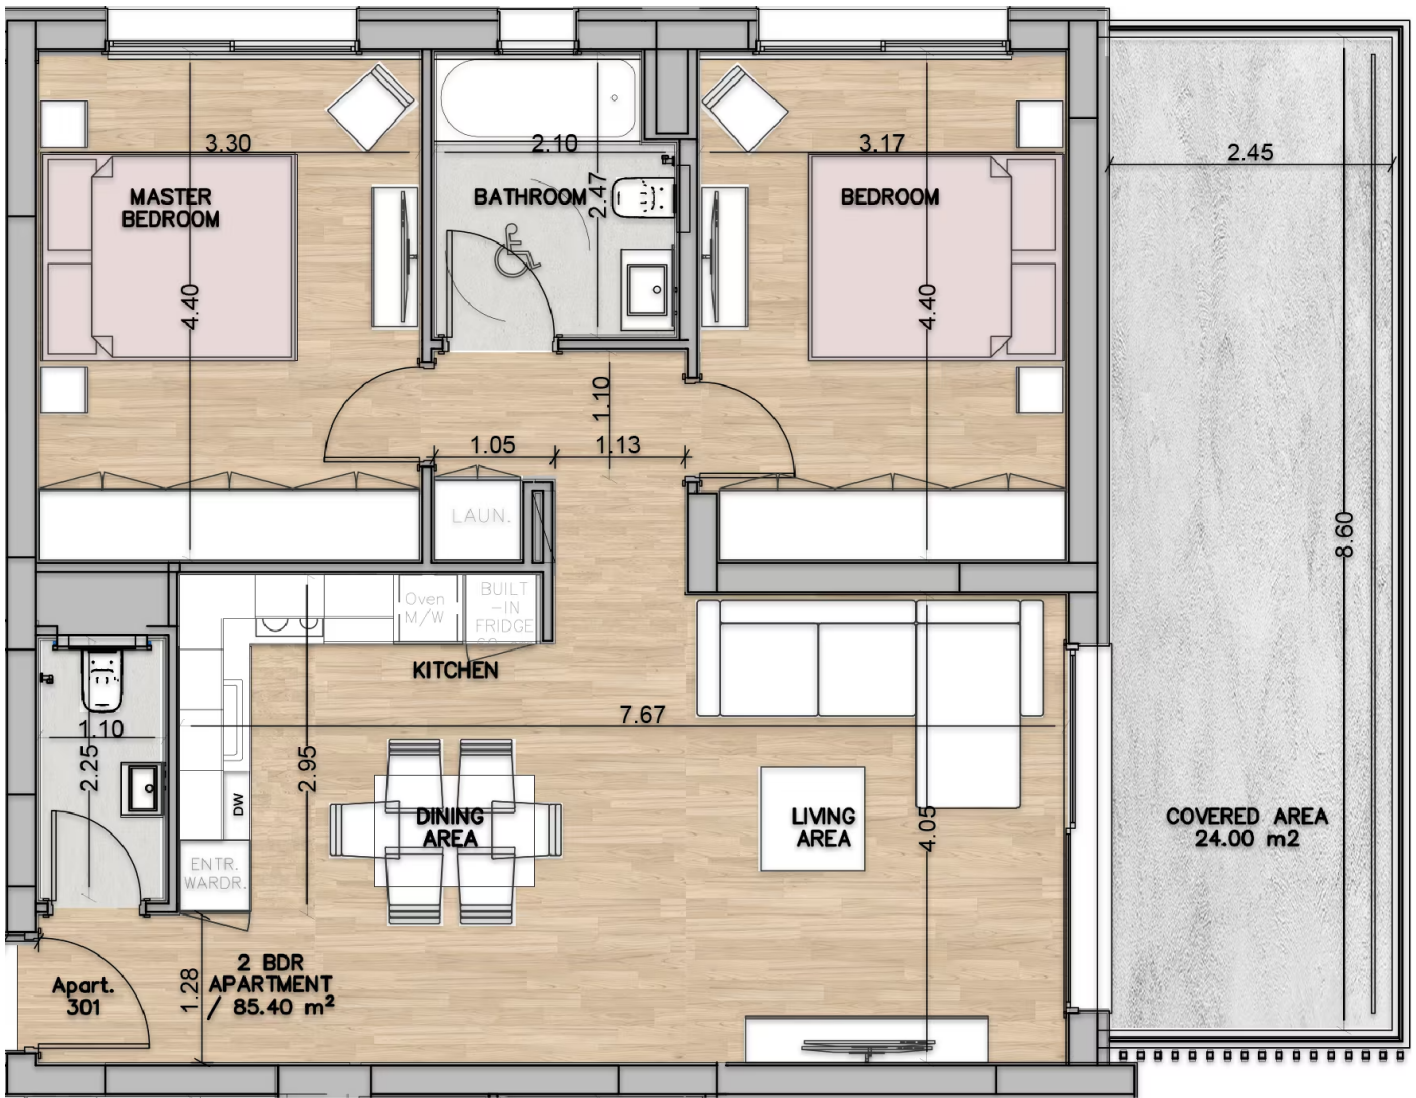

ΈΡΓΟ: GALEA

ΑΡΙΘΜΟΣ ΜΟΝΑΔΑΣ: GALEA 301

ΤΟΠΟΘΕΣΙΑ: Κολούμπια, Λεμεσός

ΤΥΠΟΣ: Διαμέρισμα

ΟΛΟΚΛΗΡΩΣΗ: Ιανουάριος 2028

ΥΠΝΟΔΩΜΑΤΙΑ: 2

ΤΙΜΗ: €513 945+ΦΠΑ

ΣΤΑΘΜΕΥΣΗ: 1

ΕΣΩΤΕΡΙΚΗ ΕΠΙΦΑΝΕΙΑ: 85.35

ΌΡΟΦΟΣ: 3

ΣΥΝΟΛΙΚΗ ΚΑΛΥΜΜΕΝΗ ΕΠΙΦΑΝΕΙΑ: 109.35

ΚΑΛΥΜΜΕΝΕΣ ΒΕΡΑΝΤΕΣ: 24.00

ΕΠΙΦΑΝΕΙΑ ΚΟΙΝΟΧΡΗΣΤΗΣ ΧΡΗΣΗΣ: 8.02

Διάταξη μονάδας

3ος όροφος

Ισόγειο