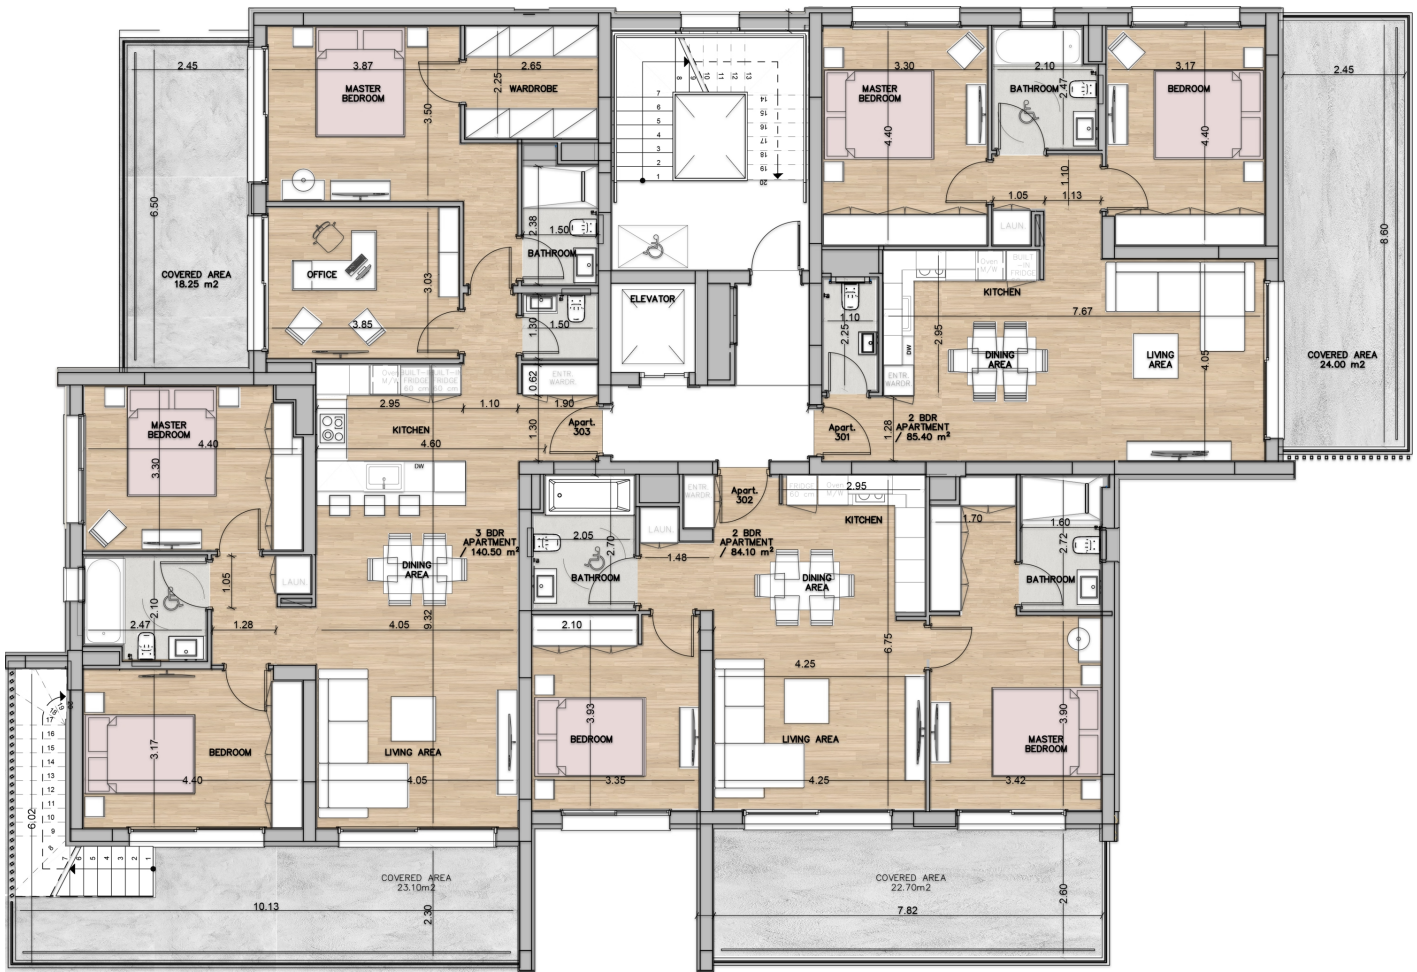

ΈΡΓΟ: GALEA

ΑΡΙΘΜΟΣ ΜΟΝΑΔΑΣ: GALEA 301

ΤΟΠΟΘΕΣΙΑ: Κολούμπια, Λεμεσός

ΤΥΠΟΣ: Διαμέρισμα

ΟΛΟΚΛΗΡΩΣΗ: Ιανουάριος 2028

ΥΠΝΟΔΩΜΑΤΙΑ: 2

ΤΙΜΗ: €513 945+ΦΠΑ

ΣΤΑΘΜΕΥΣΗ: 1

ΕΣΩΤΕΡΙΚΗ ΕΠΙΦΑΝΕΙΑ: 85.35

ΌΡΟΦΟΣ: 3

ΣΥΝΟΛΙΚΗ ΚΑΛΥΜΜΕΝΗ ΕΠΙΦΑΝΕΙΑ: 109.35

ΚΑΛΥΜΜΕΝΕΣ ΒΕΡΑΝΤΕΣ: 24.00

ΕΠΙΦΑΝΕΙΑ ΚΟΙΝΟΧΡΗΣΤΗΣ ΧΡΗΣΗΣ: 8.02

Διάταξη μονάδας

3ος όροφος

Ισόγειο