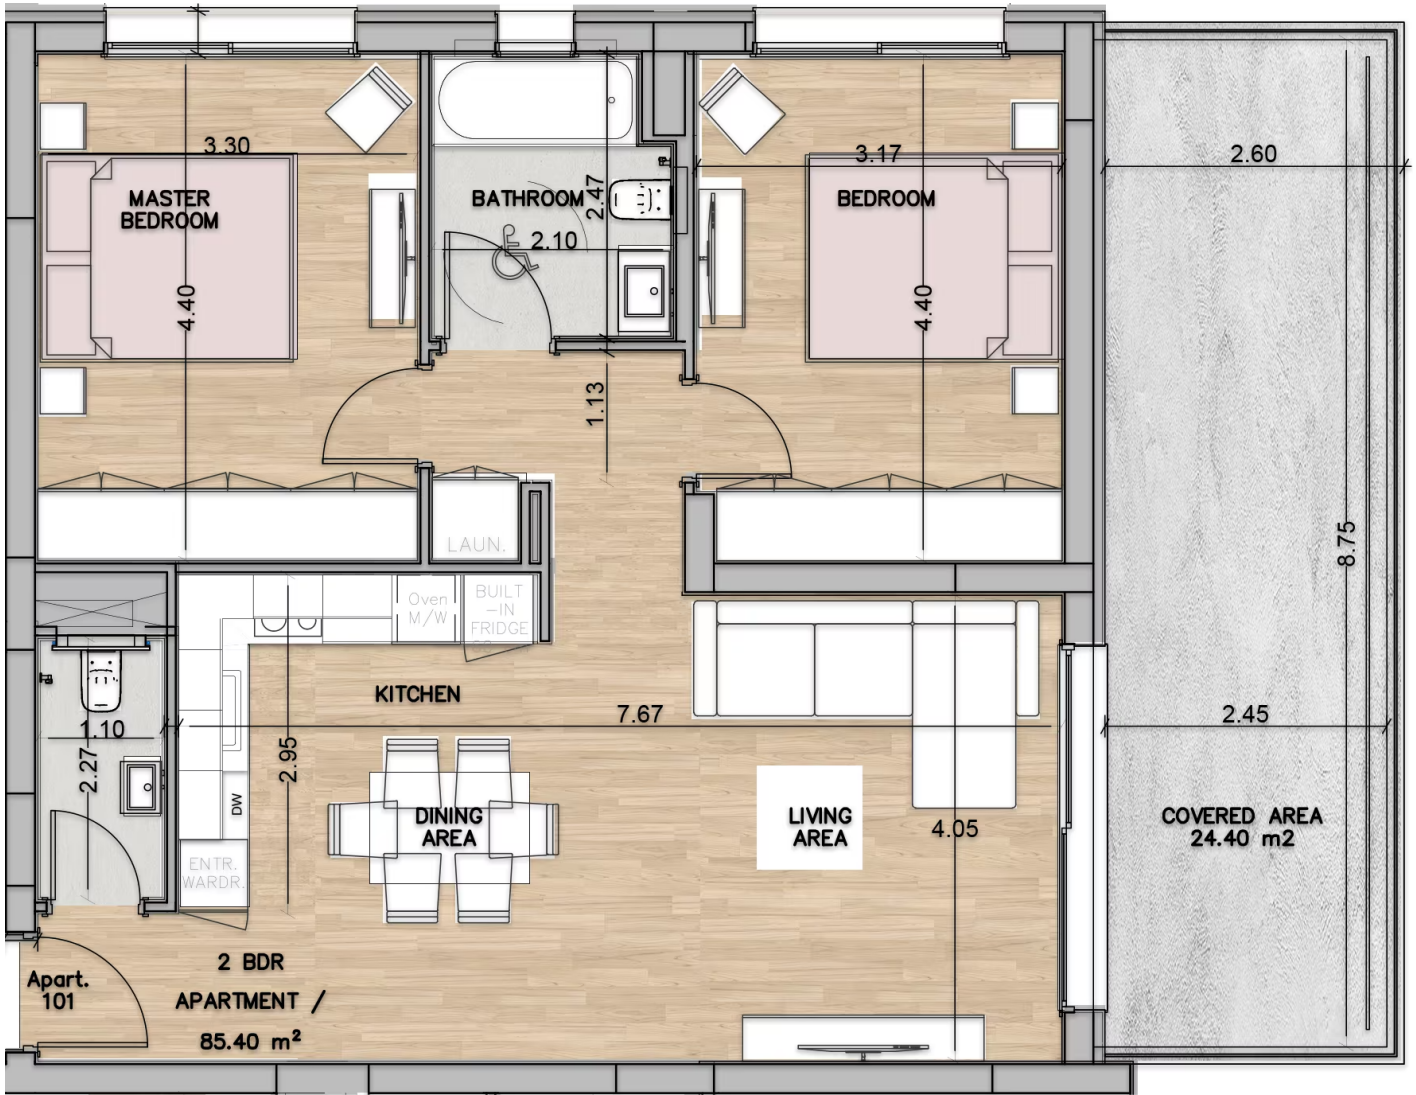

ΈΡΓΟ: GALEA

ΑΡΙΘΜΟΣ ΜΟΝΑΔΑΣ: GALEA 101

ΤΟΠΟΘΕΣΙΑ: Κολούμπια, Λεμεσός

ΤΥΠΟΣ: Διαμέρισμα

ΟΛΟΚΛΗΡΩΣΗ: Ιανουάριος 2028

ΥΠΝΟΔΩΜΑΤΙΑ: 2

**ΤΙΜΗ: €482 900+ΦΠΑ**

ΣΤΑΘΜΕΥΣΗ: 1

## Διάταξη μονάδας

# 1ος όροφος

# Ισόγειο