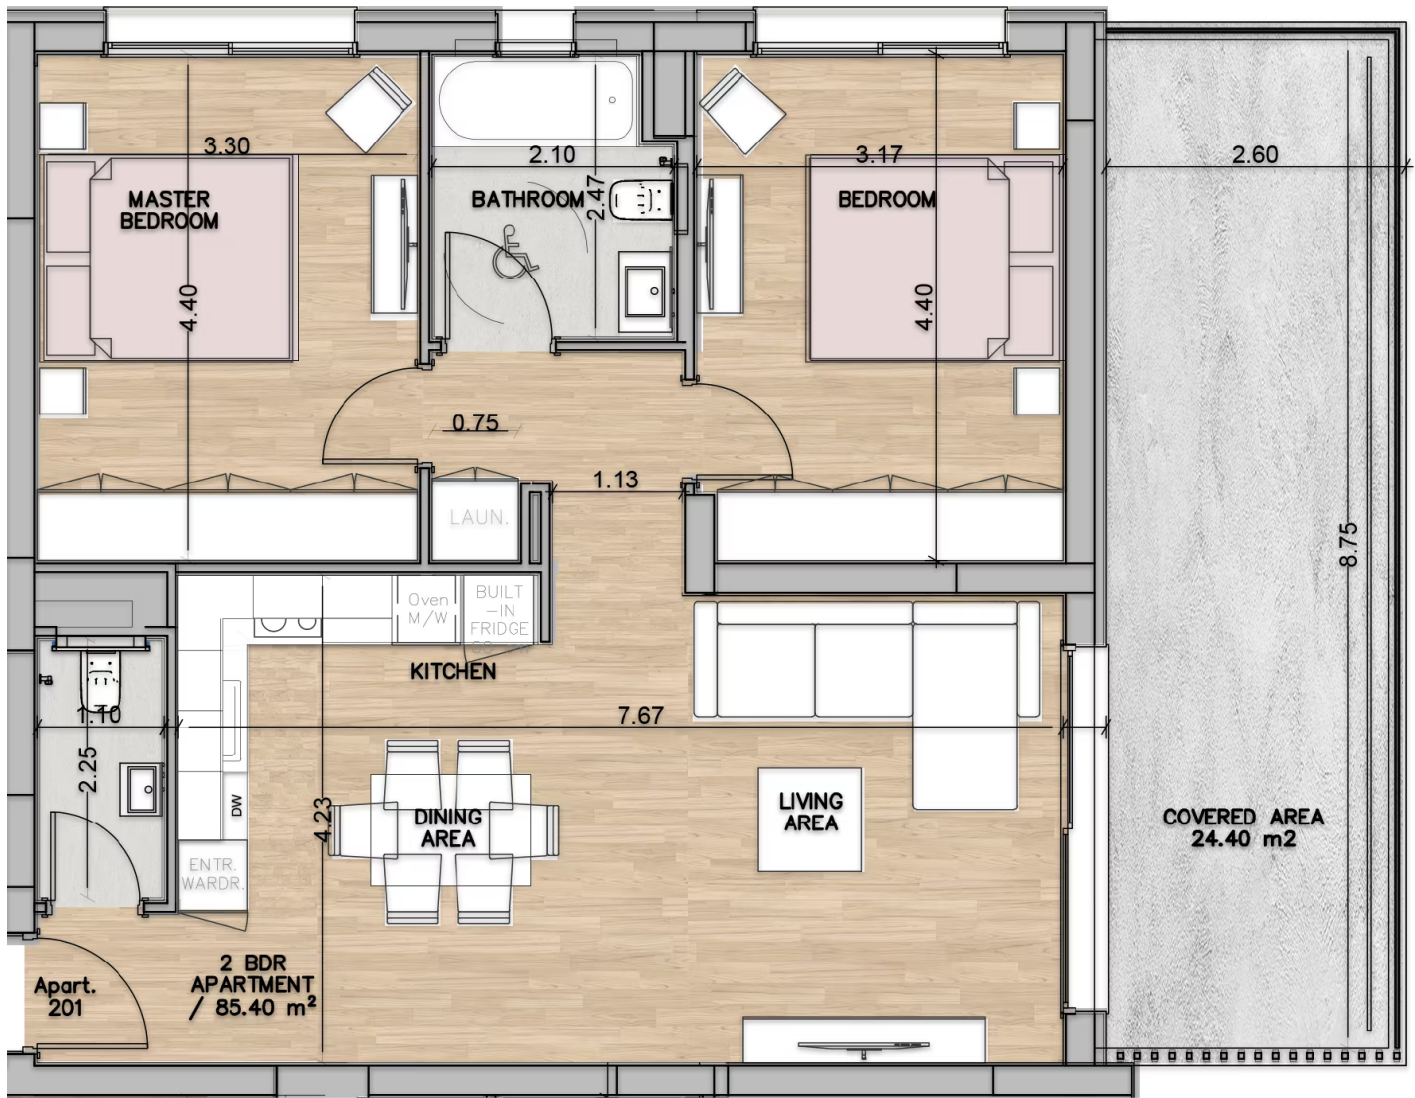

ΈΡΓΟ: GALEA

ΑΡΙΘΜΟΣ ΜΟΝΑΔΑΣ: GALEA 201

ΤΟΠΟΘΕΣΙΑ: Κολούμπια, Λεμεσός

ΤΥΠΟΣ: Διαμέρισμα

ΟΛΟΚΛΗΡΩΣΗ: Ιανουάριος 2028

ΥΠΝΟΔΩΜΑΤΙΑ: 2

ΤΙΜΗ: €499 362+ΦΠΑ

ΣΤΑΘΜΕΥΣΗ: 1

ΕΣΩΤΕΡΙΚΗ ΕΠΙΦΑΝΕΙΑ: 85.35

ΌΡΟΦΟΣ: 2

ΣΥΝΟΛΙΚΗ ΚΑΛΥΜΜΕΝΗ ΕΠΙΦΑΝΕΙΑ: 108.80

ΚΑΛΥΜΜΕΝΕΣ ΒΕΡΑΝΤΕΣ: 24.40

ΕΠΙΦΑΝΕΙΑ ΚΟΙΝΟΧΡΗΣΤΗΣ ΧΡΗΣΗΣ: 8.02

Διάταξη μονάδας

2ος όροφος

Ισόγειο