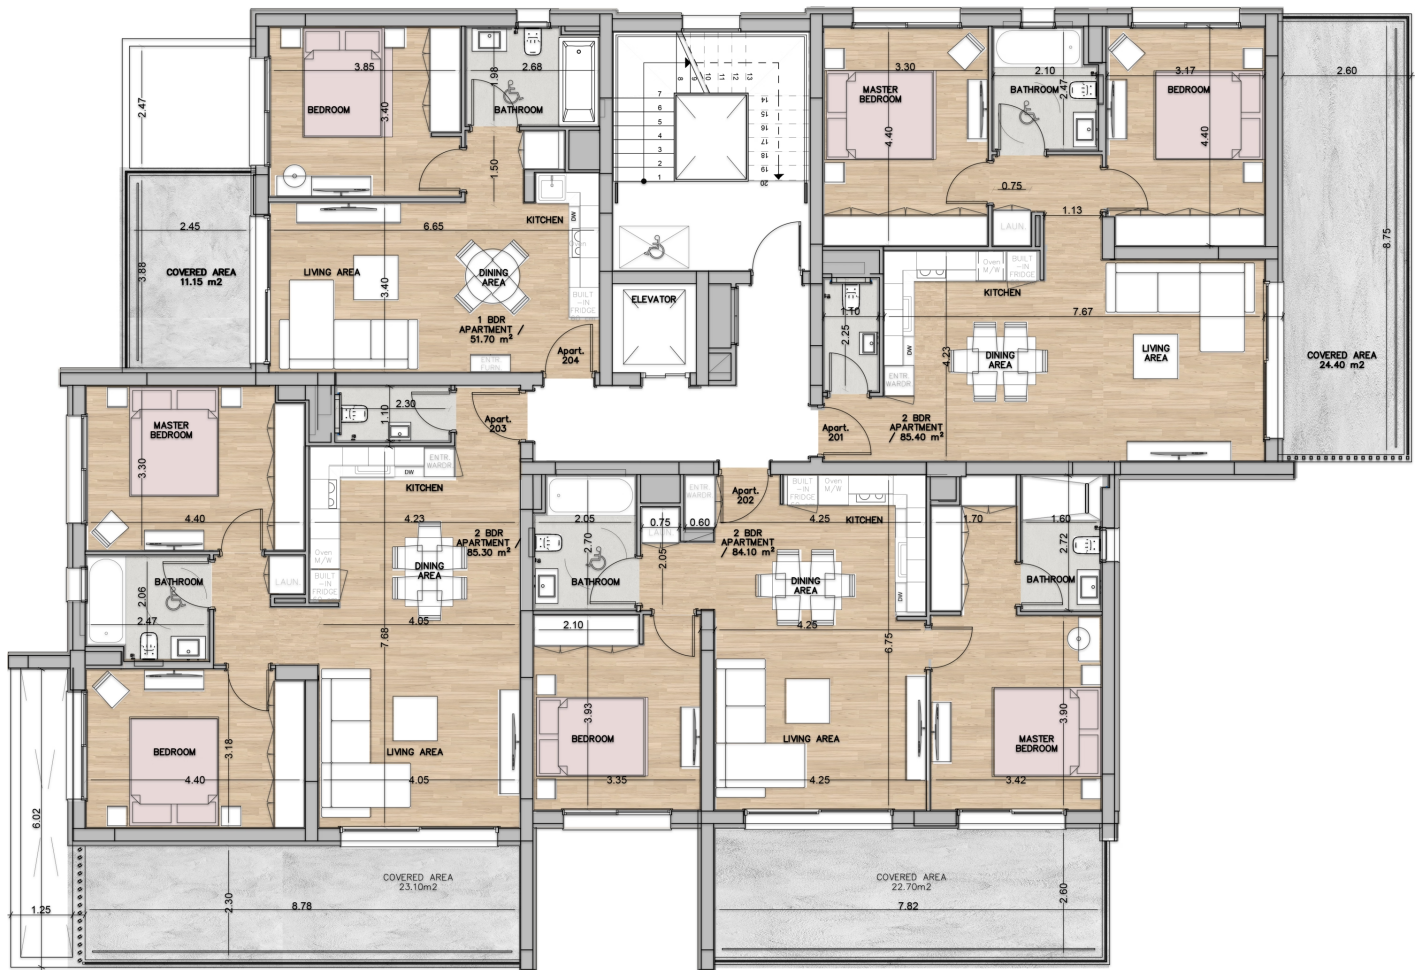

ΈΡΓΟ: GALEA

ΑΡΙΘΜΟΣ ΜΟΝΑΔΑΣ: GALEA 201

ΤΟΠΟΘΕΣΙΑ: Κολούμπια, Λεμεσός

ΤΥΠΟΣ: Διαμέρισμα

ΟΛΟΚΛΗΡΩΣΗ: Ιανουάριος 2028

ΥΠΝΟΔΩΜΑΤΙΑ: 2

ΤΙΜΗ: €499 362+ΦΠΑ

ΣΤΑΘΜΕΥΣΗ: 1

ΕΣΩΤΕΡΙΚΗ ΕΠΙΦΑΝΕΙΑ: 85.35

ΌΡΟΦΟΣ: 2

ΣΥΝΟΛΙΚΗ ΚΑΛΥΜΜΕΝΗ ΕΠΙΦΑΝΕΙΑ: 108.80

ΚΑΛΥΜΜΕΝΕΣ ΒΕΡΑΝΤΕΣ: 24.40

ΕΠΙΦΑΝΕΙΑ ΚΟΙΝΟΧΡΗΣΤΗΣ ΧΡΗΣΗΣ: 8.02

Διάταξη μονάδας

2ος όροφος

Ισόγειο