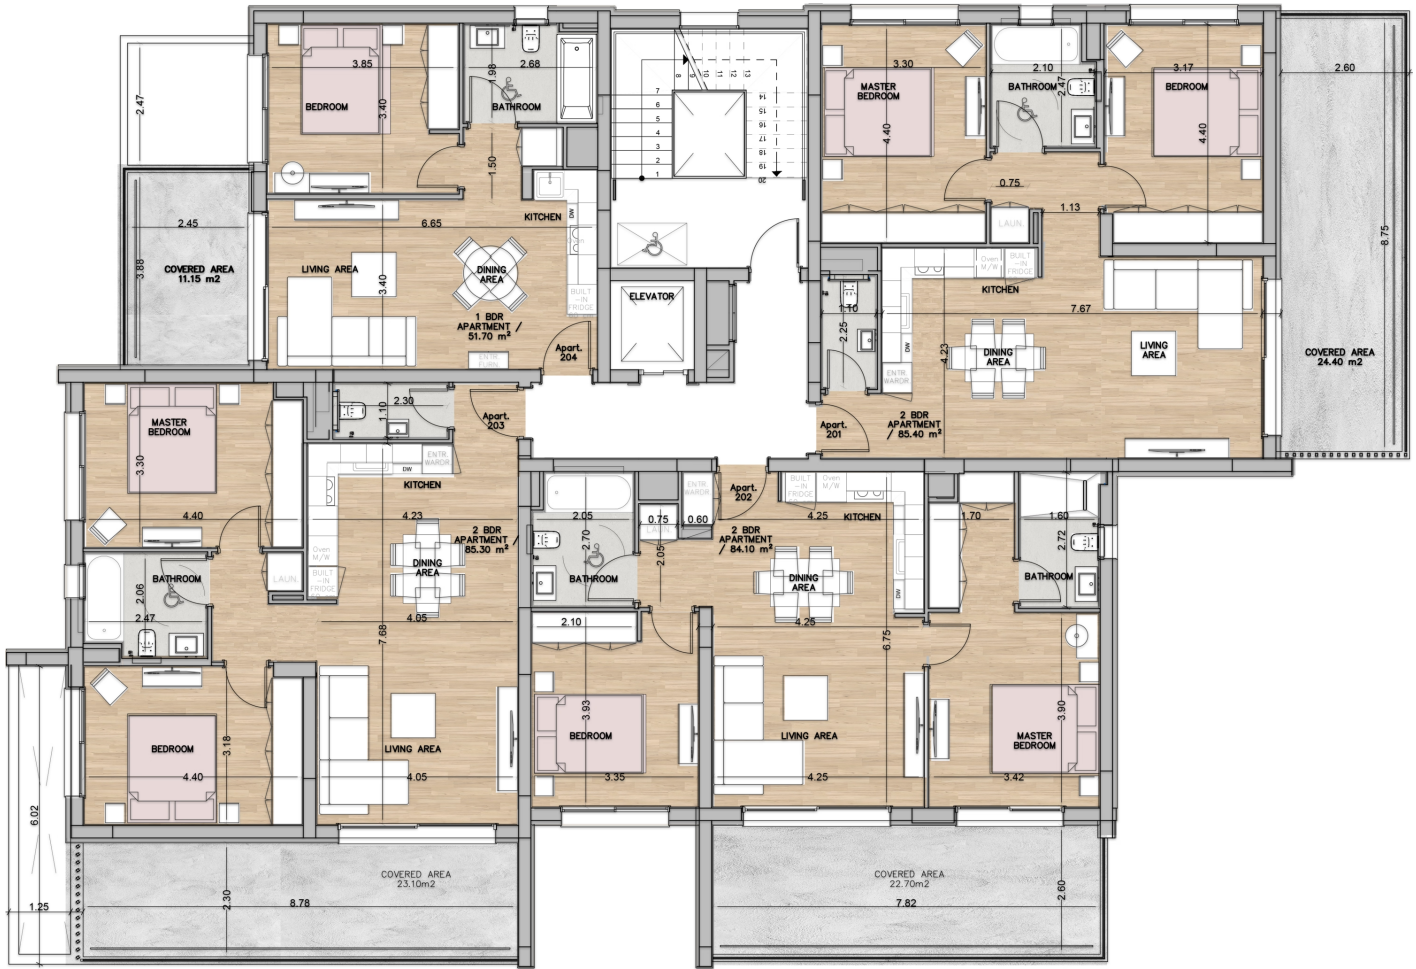

ΈΡΓΟ: GALEA

ΑΡΙΘΜΟΣ ΜΟΝΑΔΑΣ: GALEA 204

ΤΟΠΟΘΕΣΙΑ: Κολούμπια, Λεμεσός

ΤΥΠΟΣ: Διαμέρισμα

ΟΛΟΚΛΗΡΩΣΗ: Ιανουάριος 2028

ΥΠΝΟΔΩΜΑΤΙΑ: 1

ΤΙΜΗ: €292 252+ΦΠΑ

ΣΤΑΘΜΕΥΣΗ: 1

# Διάταξη μονάδας

# 2ος όροφος

# Ισόγειο