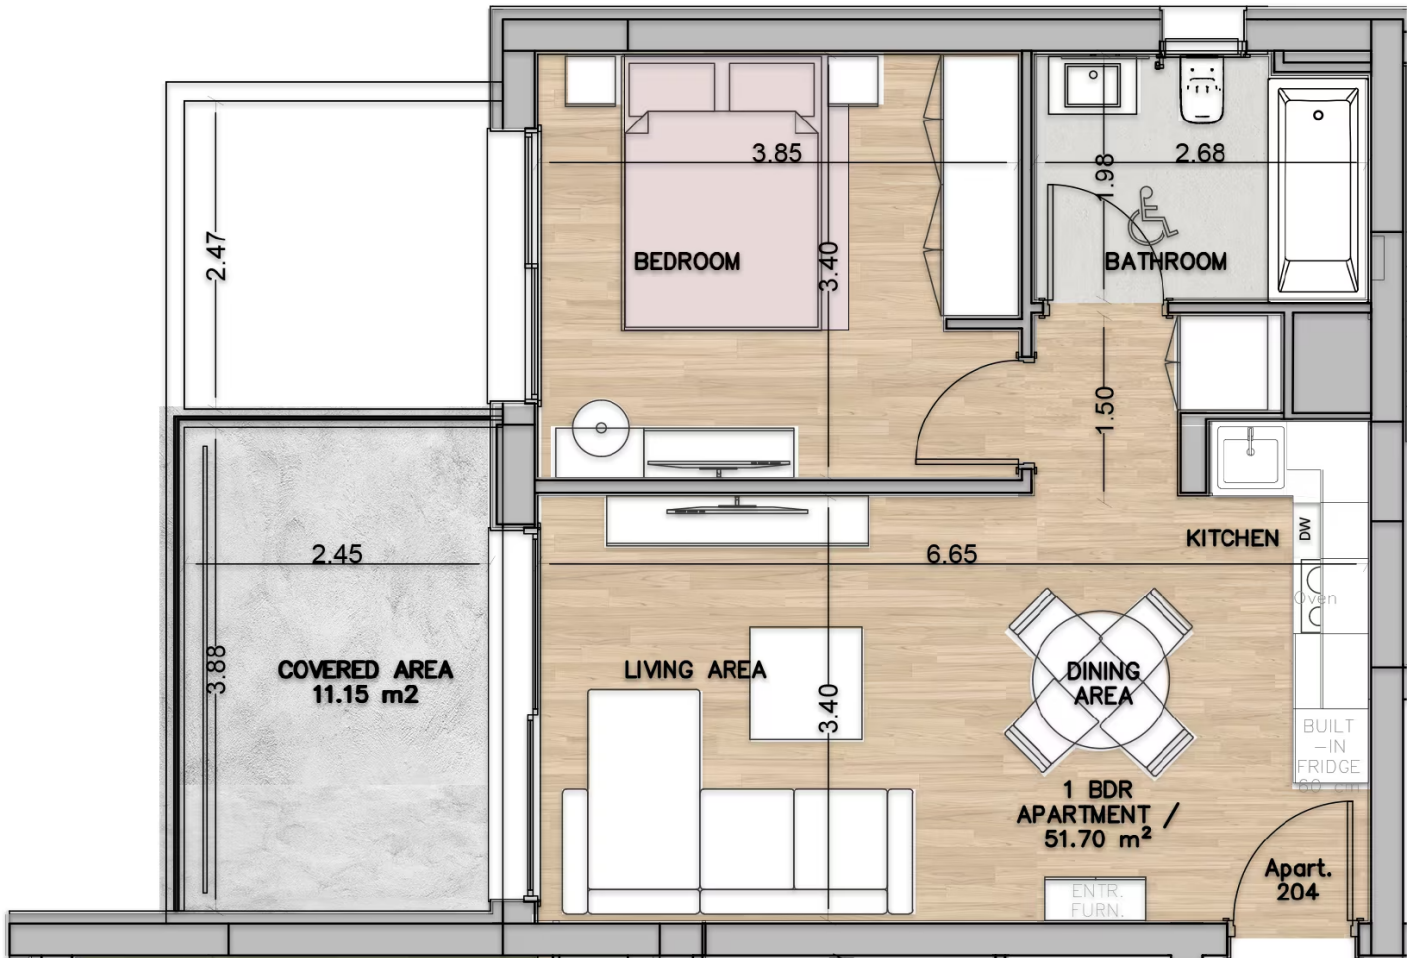

ΈΡΓΟ: GALEA

ΑΡΙΘΜΟΣ ΜΟΝΑΔΑΣ: GALEA 204

ΤΟΠΟΘΕΣΙΑ: Κολούμπια, Λεμεσός

ΤΥΠΟΣ: Διαμέρισμα

ΟΛΟΚΛΗΡΩΣΗ: Ιανουάριος 2028

ΥΠΝΟΔΩΜΑΤΙΑ: 1

ΤΙΜΗ: €292 252+ΦΠΑ

ΣΤΑΘΜΕΥΣΗ: 1

# Διάταξη μονάδας

# 2ος όροφος

# Ισόγειο